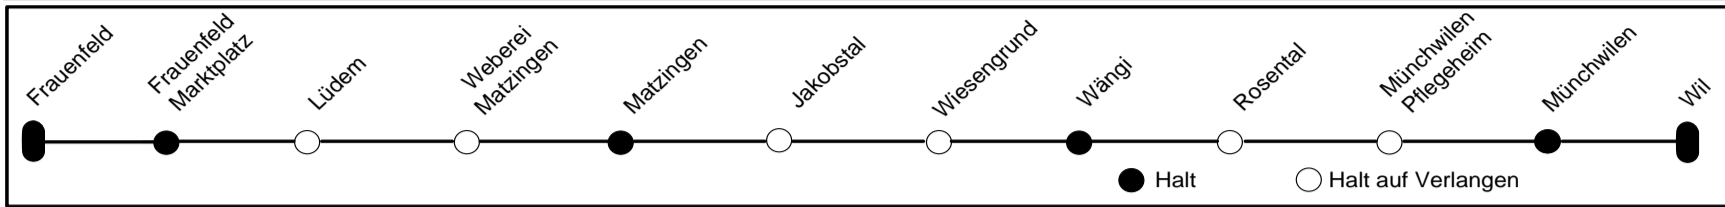

Tel. +41 71 788 50 50 (Verkaufsstelle Appenzell)
www.appenzellerbahnen.ch

Abfahrt Bahnhof Lüdem

10.12.23 - 14.12.24

Fahrplaninfo

4 00

Ⓐ 4 44 S15 Frauenfeld

12 00

12 03 S15 Frauenfeld
 12 23 S15 Wil
 12 33 S15 Frauenfeld
 12 53 S15 Wil