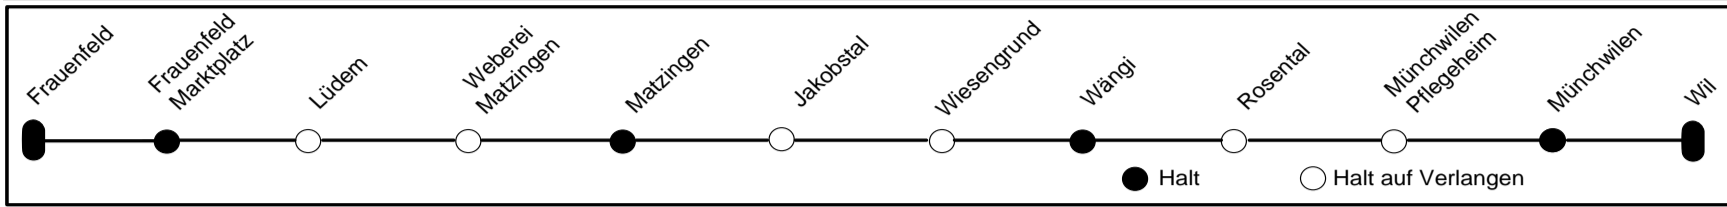

Abfahrt Bahnhof Münchwilen

10.12.23 - 14.12.24

Fahrplaninfo

4 00

Ⓐ 4 26 S15 Frauenfeld

5 00

✕ 5 15 S15 Frauenfeld

Ⓐ 5 40 S15 Wil

5 45 S15 Frauenfeld

6 00

Ⓐ 6 07 S15 Wängi

✕ 6 10 S15 Wil

6 15 S15 Frauenfeld

Ⓐ 6 37 S15 Wängi

Ⓐ 6 24 S15 Wil

6 40 S15 Wil

6 45 S15 Frauenfeld

Ⓐ 6 54 S15 Wil

7 00

Ⓐ 7 07 S15 Wängi

7 10 S15 Wil

7 15 S15 Frauenfeld

Ⓐ 7 24 S15 Wil

Ⓐ 7 37 S15 Wängi

7 40 S15 Wil

7 45 S15 Frauenfeld

Ⓐ 7 54 S15 Wil

8 00

8 10 S15 Wil

8 15 S15 Frauenfeld

8 40 S15 Wil

8 45 S15 Frauenfeld

9 00

9 10 S15 Wil

9 15 S15 Frauenfeld

9 40 S15 Wil

9 45 S15 Frauenfeld

10 00

10 10 S15 Wil

10 15 S15 Frauenfeld

10 40 S15 Wil

10 45 S15 Frauenfeld

11 00

11 10 S15 Wil

11 15 S15 Frauenfeld

11 40 S15 Wil

11 45 S15 Frauenfeld

12 00

12 10 S15 Wil

12 15 S15 Frauenfeld

12 40 S15 Wil

12 45 S15 Frauenfeld

13 00

13 10 S15 Wil

13 15 S15 Frauenfeld

13 40 S15 Wil

13 45 S15 Frauenfeld

14 00

14 10 S15 Wil

14 15 S15 Frauenfeld

14 40 S15 Wil

14 45 S15 Frauenfeld

15 00

15 10 S15 Wil

15 15 S15 Frauenfeld

15 40 S15 Wil

15 45 S15 Frauenfeld

16 00

16 10 S15 Wil

16 15 S15 Frauenfeld

16 40 S15 Wil

16 45 S15 Frauenfeld

17 00

Ⓐ 17 07 S15 Wängi

17 10 S15 Wil

17 15 S15 Frauenfeld

Ⓐ 17 24 S15 Wil

Ⓐ 17 37 S15 Wängi

17 40 S15 Wil

17 45 S15 Frauenfeld

Ⓐ 17 54 S15 Wil

18 00

Ⓐ 18 07 S15 Wängi

18 10 S15 Wil

18 15 S15 Frauenfeld

Ⓐ 18 24 S15 Wil

Ⓐ 18 37 S15 Wängi

18 40 S15 Wil

18 45 S15 Frauenfeld

Ⓐ 18 54 S15 Wil

19 00

Ⓐ 19 07 S15 Wängi

19 10 S15 Wil

19 15 S15 Frauenfeld

Ⓐ 19 24 S15 Wil

19 40 S15 Wil

19 45 S15 Frauenfeld

20 00

20 10 S15 Wil

20 15 S15 Frauenfeld

20 40 S15 Wil

20 45 S15 Frauenfeld

21 00

21 10 S15 Wil

21 15 S15 Frauenfeld

21 40 S15 Wil

21 45 S15 Frauenfeld

22 00

22 10 S15 Wil

22 15 S15 Frauenfeld

22 40 S15 Wil

22 45 S15 Frauenfeld

23 00

23 10 S15 Wil

23 15 S15 Frauenfeld

23 40 S15 Wil

23 46 S15 Frauenfeld

0 00

0 10 S15 Wil

⌚ 0 23 S15 Frauenfeld

0 47 S15 Wil

1 00

⌚ 1 12 S15 Wil

⌚ 1 27 S15 Frauenfeld

2 00

⌚ 2 16 S15 Wil

⌚ 2 31 S15 Frauenfeld

3 00

⌚ 3 20 S15 Wil

Information

Alle Züge Halt auf Verlangen

Ⓞ Selbstkontrolle

Kein Billetverkauf im Zug.

Fahrgäste ohne gültigen Fahrausweis bezahlen einen besonderen Zuschlag.

Zeichenerklärung

Ⓐ Montag - Freitag, ohne allgemeine Feiertage, ohne 27.12., 28.12., 29.12.

✕ Montag - Samstag ohne allgemeine Feiertage

⌚ Nächte Freitag/Samstag und Samstag/Sonntag, sowie Nächte 31.12./01.01., 28./29.03., 31.03./01.04., 30.04./01.05., 08./09.05., 09./10.05., 19./20.05., 31.07./01.08.

Allgemeine Feiertage:

01.01., 02.01., Karfreitag, Ostermontag, Auffahrt, Pfingstmontag, 01.08., 25.12., 26.12.

Appenzeller Bahnen

Tel. +41 71 788 50 50 (Verkaufsstelle Appenzell)

www.appenzellerbahnen.ch