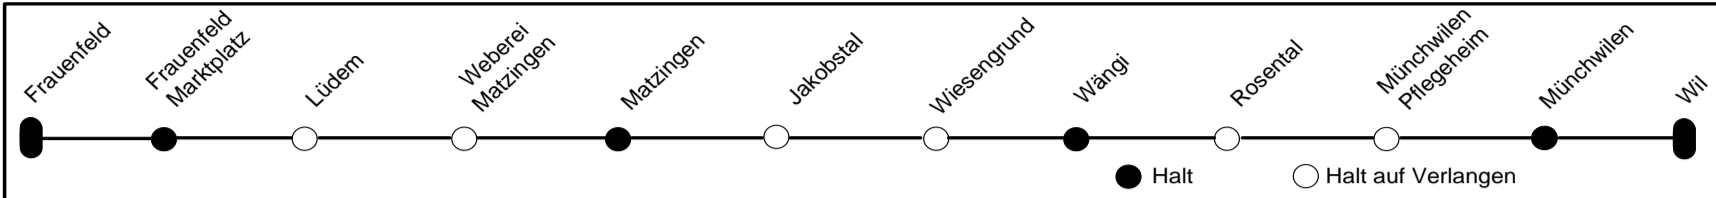

Abfahrt Bahnhof Frauenfeld FWB

10.12.23 - 14.12.24

Fahrplaninfo

5 00	Gleis	12 00	Gleis	19 00	Gleis	23 00	Gleis
Ⓐ 5 19 S15 Wil	11	12 19 S15 Wil	11	19 19 S15 Wil	11	23 19 S15 Wil	11
* 5 49 S15 Wil	11	12 49 S15 Wil	11	19 49 S15 Wil	11	23 49 S15 Wil	11
6 00	Gleis	13 00	Gleis	20 00	Gleis	0 00	Gleis
6 19 S15 Wil	11	13 19 S15 Wil	11	20 19 S15 Wil	11	0 26 S15 Wil	11
6 49 S15 Wil	11	13 49 S15 Wil	11	20 49 S15 Wil	11	⌚ 0 51 S15 Wil	11
7 00	Gleis	14 00	Gleis	21 00	Gleis	1 00	Gleis
7 19 S15 Wil	11	14 19 S15 Wil	11	21 19 S15 Wil	11	⌚ 1 55 S15 Wil	11
7 49 S15 Wil	11	14 49 S15 Wil	11	21 49 S15 Wil	11		
8 00	Gleis	15 00	Gleis	22 00	Gleis	2 00	Gleis
8 19 S15 Wil	11	15 19 S15 Wil	11	22 19 S15 Wil	11	⌚ 2 59 S15 Wil	11
8 49 S15 Wil	11	15 49 S15 Wil	11	22 49 S15 Wil	11		
9 00	Gleis	16 00	Gleis				
9 19 S15 Wil	11	16 19 S15 Wil	11				
9 49 S15 Wil	11	16 49 S15 Wil	11				
10 00	Gleis	17 00	Gleis				
10 19 S15 Wil	11	17 19 S15 Wil	11				
10 49 S15 Wil	11	17 49 S15 Wil	11				
11 00	Gleis	18 00	Gleis				
11 19 S15 Wil	11	18 19 S15 Wil	11				
11 49 S15 Wil	11	18 49 S15 Wil	11				