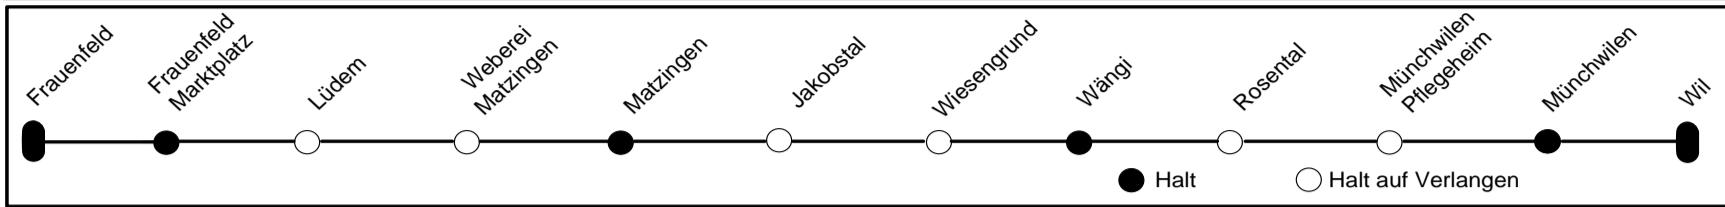

Abfahrt Bahnhof Weberei Matzingen

10.12.23 - 14.12.24

Fahrplaninfo

4 00

Ⓐ 4 41 S15 Frauenfeld

12 00

12 00 S15 Frauenfeld
12 26 S15 Wil
12 30 S15 Frauenfeld
12 56 S15 Wil

20 00

20 00 S15 Frauenfeld
20 26 S15 Wil
20 30 S15 Frauenfeld
20 56 S15 Wil

0 00

0 01 S15 Frauenfeld
0 33 S15 Wil
⌚ 0 37 S15 Frauenfeld
⌚ 0 58 S15 Wil

5 00

Ⓐ 5 26 S15 Wil
✕ 5 30 S15 Frauenfeld
✕ 5 56 S15 Wil

13 00

13 00 S15 Frauenfeld
13 26 S15 Wil
13 30 S15 Frauenfeld
13 56 S15 Wil

21 00

21 00 S15 Frauenfeld
21 26 S15 Wil
21 29 S15 Frauenfeld
21 56 S15 Wil

1 00

⌚ 1 41 S15 Frauenfeld

6 00

6 00 S15 Frauenfeld
6 26 S15 Wil
6 30 S15 Frauenfeld
6 56 S15 Wil

14 00

14 00 S15 Frauenfeld
14 26 S15 Wil
14 30 S15 Frauenfeld
14 56 S15 Wil

22 00

22 00 S15 Frauenfeld
22 26 S15 Wil
22 30 S15 Frauenfeld
22 56 S15 Wil

2 00

⌚ 2 02 S15 Wil
⌚ 2 45 S15 Frauenfeld

7 00

7 00 S15 Frauenfeld
7 26 S15 Wil
7 30 S15 Frauenfeld
7 56 S15 Wil

15 00

15 00 S15 Frauenfeld
15 26 S15 Wil
15 30 S15 Frauenfeld
15 56 S15 Wil

23 00

23 00 S15 Frauenfeld
23 26 S15 Wil
23 30 S15 Frauenfeld
23 56 S15 Wil

3 00

⌚ 3 06 S15 Wil

8 00

8 00 S15 Frauenfeld
8 26 S15 Wil
8 30 S15 Frauenfeld
8 56 S15 Wil

16 00

16 00 S15 Frauenfeld
16 26 S15 Wil
16 30 S15 Frauenfeld
16 56 S15 Wil

9 00

9 00 S15 Frauenfeld
9 26 S15 Wil
9 30 S15 Frauenfeld
9 56 S15 Wil

17 00

17 00 S15 Frauenfeld
17 26 S15 Wil
17 30 S15 Frauenfeld
17 56 S15 Wil

10 00

10 00 S15 Frauenfeld
10 26 S15 Wil
10 30 S15 Frauenfeld
10 56 S15 Wil

18 00

18 00 S15 Frauenfeld
18 26 S15 Wil
18 30 S15 Frauenfeld
18 56 S15 Wil

11 00

11 00 S15 Frauenfeld
11 26 S15 Wil
11 30 S15 Frauenfeld
11 56 S15 Wil

19 00

19 00 S15 Frauenfeld
19 26 S15 Wil
19 30 S15 Frauenfeld
19 56 S15 Wil

Information

Alle Züge Halt auf Verlangen
Ⓞ Selbstkontrolle
Kein Billetverkauf im Zug.
Fahrgäste ohne gültigen Fahrausweis bezahlen einen besonderen Zuschlag.

Zeichenerklärung

Ⓐ Montag - Freitag, ohne allgemeine Feiertage, ohne 27.12., 28.12., 29.12.
✕ Montag - Samstag ohne allgemeine Feiertage
⌚ Nächte Freitag/Samstag und Samstag/Sonntag, sowie Nächte 31.12./01.01., 28./29.03., 31.03./01.04., 30.04./01.05., 08./09.05., 09./10.05., 19./20.05., 31.07./01.08.

Allgemeine Feiertage:

01.01., 02.01., Karfreitag, Ostermontag, Auffahrt, Pfingstmontag, 01.08., 25.12., 26.12.

Tel. +41 71 788 50 50 (Verkaufsstelle Appenzell)
www.appenzellerbahnen.ch