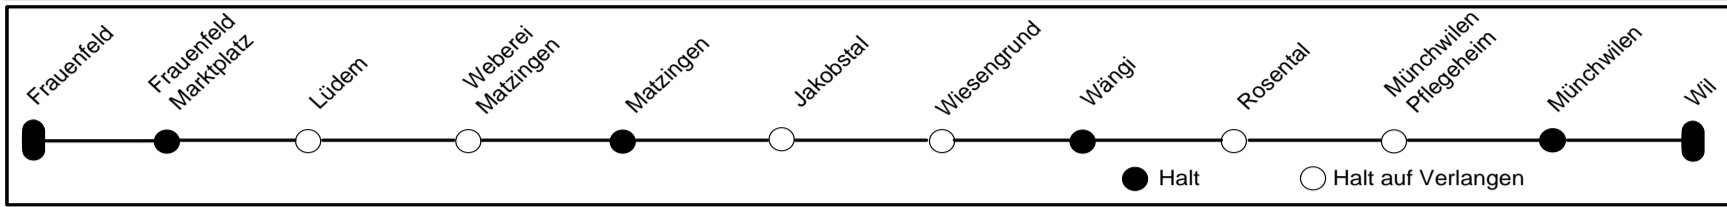

Abfahrt Bahnhof Rosental

10.12.23 - 14.12.24

Fahrplaninfo

4 00 Gleis

Ⓐ 4 30 S15 Frauenfeld 1

5 00 Gleis

✕ 5 19 S15 Frauenfeld 1

Ⓐ 5 36 S15 Wil 2

5 49 S15 Frauenfeld 1

6 00 Gleis

✕ 6 06 S15 Wil 2

Ⓐ 6 12 S15 Wängi 1

6 19 S15 Frauenfeld 1

Ⓐ 6 19 S15 Wil 2

6 36 S15 Wil 2

Ⓐ 6 42 S15 Wängi 1

6 49 S15 Frauenfeld 1

Ⓐ 6 49 S15 Wil 2

7 00 Gleis

7 06 S15 Wil 2

Ⓐ 7 12 S15 Wängi 1

7 19 S15 Frauenfeld 1

Ⓐ 7 19 S15 Wil 2

7 36 S15 Wil 2

Ⓐ 7 42 S15 Wängi 1

7 49 S15 Frauenfeld 1

Ⓐ 7 49 S15 Wil 2

8 00 Gleis

8 06 S15 Wil 2

8 19 S15 Frauenfeld 1

8 36 S15 Wil 2

8 49 S15 Frauenfeld 1

9 00 Gleis

9 06 S15 Wil 2

9 19 S15 Frauenfeld 1

9 36 S15 Wil 2

9 49 S15 Frauenfeld 1

10 00 Gleis

10 06 S15 Wil 2

10 19 S15 Frauenfeld 1

10 36 S15 Wil 2

10 49 S15 Frauenfeld 1

11 00 Gleis

11 06 S15 Wil 2

11 19 S15 Frauenfeld 1

11 36 S15 Wil 2

11 49 S15 Frauenfeld 1

12 00 Gleis

12 06 S15 Wil 2

12 19 S15 Frauenfeld 1

12 36 S15 Wil 2

12 49 S15 Frauenfeld 1

13 00 Gleis

13 06 S15 Wil 2

13 19 S15 Frauenfeld 1

13 36 S15 Wil 2

13 49 S15 Frauenfeld 1

14 00 Gleis

14 06 S15 Wil 2

14 19 S15 Frauenfeld 1

14 36 S15 Wil 2

14 49 S15 Frauenfeld 1

15 00 Gleis

15 06 S15 Wil 2

15 19 S15 Frauenfeld 1

15 36 S15 Wil 2

15 49 S15 Frauenfeld 1

16 00 Gleis

16 06 S15 Wil 2

16 19 S15 Frauenfeld 1

16 36 S15 Wil 2

16 49 S15 Frauenfeld 1

17 00 Gleis

17 06 S15 Wil 2

Ⓐ 17 12 S15 Wängi 1

17 19 S15 Frauenfeld 1

Ⓐ 17 19 S15 Wil 2

17 36 S15 Wil 2

Ⓐ 17 42 S15 Wängi 1

17 49 S15 Frauenfeld 1

Ⓐ 17 49 S15 Wil 2

18 00 Gleis

18 06 S15 Wil 2

Ⓐ 18 12 S15 Wängi 1

18 19 S15 Frauenfeld 1

Ⓐ 18 19 S15 Wil 2

18 36 S15 Wil 2

Ⓐ 18 42 S15 Wängi 1

18 49 S15 Frauenfeld 1

Ⓐ 18 49 S15 Wil 2

19 00 Gleis

19 06 S15 Wil 2

Ⓐ 19 12 S15 Wängi 1

19 19 S15 Frauenfeld 1

Ⓐ 19 19 S15 Wil 2

19 36 S15 Wil 2

19 49 S15 Frauenfeld 1

20 00 Gleis

20 06 S15 Wil 2

20 19 S15 Frauenfeld 1

20 36 S15 Wil 2

20 49 S15 Frauenfeld 1

21 00 Gleis

21 06 S15 Wil 2

21 19 S15 Frauenfeld 1

21 36 S15 Wil 2

21 49 S15 Frauenfeld 1

22 00 Gleis

22 06 S15 Wil 2

22 19 S15 Frauenfeld 1

22 36 S15 Wil 2

22 49 S15 Frauenfeld 1

23 00 Gleis

23 06 S15 Wil 2

23 19 S15 Frauenfeld 1

23 36 S15 Wil 2

23 50 S15 Frauenfeld 1

0 00 Gleis

0 06 S15 Wil 2

⌚ 0 27 S15 Frauenfeld 1

0 43 S15 Wil 2

1 00 Gleis

⌚ 1 08 S15 Wil 2

⌚ 1 31 S15 Frauenfeld 1

2 00 Gleis

⌚ 2 12 S15 Wil 2

⌚ 2 35 S15 Frauenfeld 1

3 00 Gleis

⌚ 3 16 S15 Wil 2

Information

Alle Züge Halt auf Verlangen

Ⓞ Selbstkontrolle

Kein Billetverkauf im Zug.

Fahrgäste ohne gültigen Fahrausweis bezahlen einen besonderen Zuschlag.

Zeichenerklärung

Ⓐ Montag - Freitag, ohne allgemeine Feiertage, ohne 27.12., 28.12., 29.12.

✕ Montag - Samstag ohne allgemeine Feiertage

⌚ Nächte Freitag/Samstag und Samstag/Sonntag, sowie Nächte 31.12./01.01., 28./29.03., 31.03./01.04., 30.04./01.05., 08./09.05., 09./10.05., 19./20.05., 31.07./01.08.

Allgemeine Feiertage:

01.01., 02.01., Karfreitag, Ostermontag,

Auffahrt, Pfingstmontag, 01.08., 25.12., 26.12.

Appenzeller Bahnen

Tel. +41 71 788 50 50 (Verkaufsstelle Appenzell)

www.appenzellerbahnen.ch