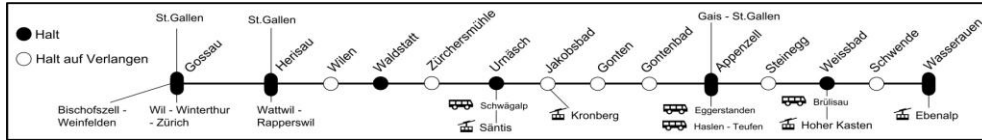

Abfahrt Appenzell

Sommer

Gültig vom 8. Oktober 2018 bis 28. Oktober 2018

Gleisänderungen vorbehalten