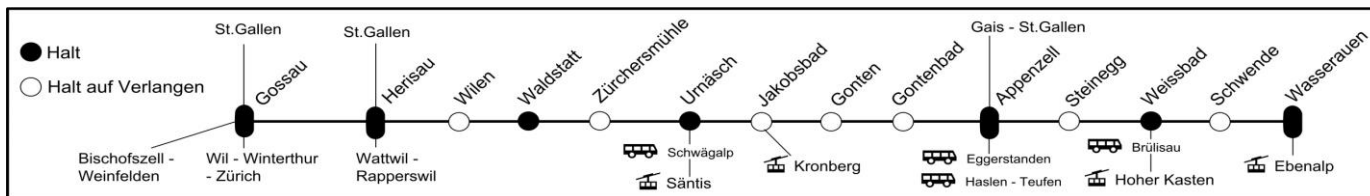

Abfahrt Weissbad

Gültig vom 10. Dezember 2017 bis 8. Dezember 2018

05 00 - 05 59

Zeit nach

10 00 - 10 59

Zeit nach

15 00 - 15 59

Zeit nach

20 00 - 20 59

Zeit nach

06 00 - 06 59

Zeit nach

11 00 - 11 59

Zeit nach

16 00 - 16 59

Zeit nach

21 00 - 21 59

Zeit nach

07 00 - 07 59

Zeit nach

12 00 - 12 59

Zeit nach

17 00 - 17 59

Zeit nach

22 00 - 22 59

Zeit nach

08 00 - 08 59

Zeit nach

13 00 - 13 59

Zeit nach

18 00 - 18 59

Zeit nach

23 00 - 23 59

Zeit nach

09 00 - 09 59

Zeit nach

14 00 - 14 59

Zeit nach

19 00 - 19 59

Zeit nach

00 00 - 00 59

Zeit nach

Selbstkontrolle
Kein Billetverkauf im Zug! Fahrgäste ohne gültigen Fahrausweis bezahlen einen besonderen Zuschlag.

PostAuto
Keine Beförderung von Fahrrädern. Abfahrt ab Bahnhofplatz.

Zeichenerklärung

- Ⓐ Montag - Freitag ohne allg. Feiertage
- ✕ Montag - Samstag ohne allg. Feiertage
- 1 täglich vom 29. April bis 28. Oktober
- 2 Ⓐ vom 11 Dez-27 April und 29 Okt - 7 Dez; täglich 29 April - 28 Okt
- 3 Ⓐ vom 11 Dez-27 April; und 29 Okt-7 Dez; ✕ 30 April - 27 Okt
- 4 Ⓐ vom 11 Dez-4 Mai, 5 Nov-7 Dez; sowie 2 Jan und täglich vom 6 Mai-2 Nov
- 5 Ⓐ sowie 2 Jan ohne 1 Nov
- 6 Mai-1 Nov
- 10 im Auftrag der AB
- PostAuto, keine Beförderung von Fahrrädern