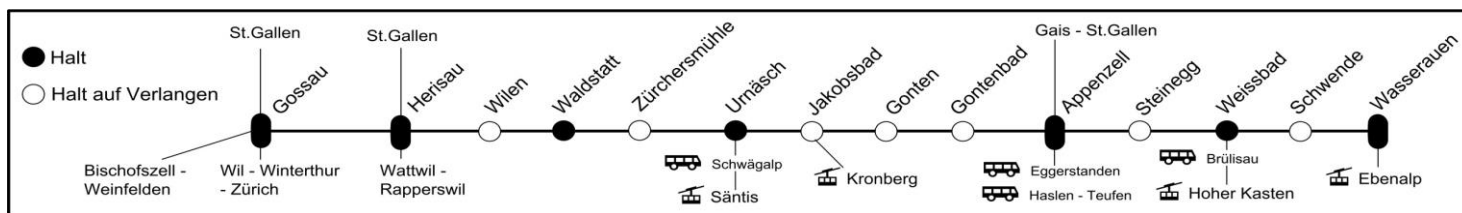

Abfahrt Zürchersmühle

Gültig vom 10. Dezember 2017 bis 8. Dezember 2018

05 00 - 05 59

Zeit	nach
Ⓐ 5 19	Herisau - Gossau
Ⓐ 5 40	Appenzell
Ⓐ 5 46	Herisau - Gossau

10 00 - 10 59

Zeit	nach
10 10	Appenzell - Wasserrauen
10 16	Herisau - Gossau
10 40	Appenzell - Wasserrauen
10 46	Herisau - Gossau

15 00 - 15 59

Zeit	nach
15 10	Appenzell - Wasserrauen
15 16	Herisau - Gossau
15 40	Appenzell - Wasserrauen
15 46	Herisau - Gossau

20 00 - 20 59

Zeit	nach
20 10	Appenzell (- Wasserrauen)
20 16	Herisau - Gossau

06 00 - 06 59

Zeit	nach
Ⓐ 6 06	Appenzell - Wasserrauen
Ⓔ 6 19	Herisau - Gossau
Ⓔ 6 40	Appenzell - Wasserrauen
6 46	Herisau - Gossau

11 00 - 11 59

Zeit	nach
11 10	Appenzell - Wasserrauen
11 16	Herisau - Gossau
11 40	Appenzell - Wasserrauen
11 46	Herisau - Gossau

16 00 - 16 59

Zeit	nach
16 10	Appenzell - Wasserrauen
16 16	Herisau - Gossau
16 40	Appenzell - Wasserrauen
16 46	Herisau - Gossau

21 00 - 21 59

Zeit	nach
21 10	Appenzell (- Weissbad - Wasserrauen)
21 16	Herisau - Gossau

07 00 - 07 59

Zeit	nach
7 10	Appenzell - Wasserrauen
7 16	Herisau - Gossau
7 40	Appenzell - Wasserrauen
7 46	Herisau - Gossau

12 00 - 12 59

Zeit	nach
12 10	Appenzell - Wasserrauen
12 16	Herisau - Gossau
12 40	Appenzell - Wasserrauen
12 46	Herisau - Gossau

17 00 - 17 59

Zeit	nach
17 10	Appenzell - Wasserrauen
17 16	Herisau - Gossau
17 40	Appenzell - Wasserrauen
17 46	Herisau - Gossau

22 00 - 22 59

Zeit	nach
22 10	Appenzell
22 16	Herisau - Gossau

08 00 - 08 59

Zeit	nach
8 10	Appenzell - Wasserrauen
8 16	Herisau - Gossau
8 40	Appenzell - Wasserrauen
8 46	Herisau - Gossau

13 00 - 13 59

Zeit	nach
13 10	Appenzell
13 16	Herisau - Gossau
13 40	Appenzell - Wasserrauen
13 46	Herisau - Gossau

18 00 - 18 59

Zeit	nach
18 10	Appenzell - Wasserrauen
18 16	Herisau - Gossau
18 40	Appenzell
18 46	Herisau - Gossau

23 00 - 23 59

Zeit	nach
23 10	Appenzell
23 16	Herisau - Gossau

09 00 - 09 59

Zeit	nach
9 10	Appenzell - Wasserrauen
9 16	Herisau - Gossau
9 40	Appenzell - Wasserrauen
9 46	Herisau - Gossau

14 00 - 14 59

Zeit	nach
14 10	Appenzell - Wasserrauen
14 16	Herisau - Gossau
14 40	Appenzell - Wasserrauen
14 46	Herisau - Gossau

19 00 - 19 59

Zeit	nach
19 10	Appenzell - (- Wasserrauen)
19 16	Herisau - Gossau
19 40	Appenzell
19 46	Herisau - Gossau

00 00 - 00 59

Zeit	nach
0 10	Appenzell

Selbstkontrolle

Kein Billetverkauf im Zug! Fahrgäste ohne gültigen Fahrausweis bezahlen einen besonderen Zuschlag.

Zeichenerklärung

- Ⓐ Montag - Freitag ohne allg. Feiertage
- × Montag - Samstag ohne allg. Feiertage
- ⌚ täglich vom 29. April bis 28. Oktober
- ⌚ Ⓐ vom 11 Dez-27 April und 29 Okt - 7 Dez; täglich 29 April - 28 Okt
- ⌚ Ⓐ vom 11 Dez-27 April; und 29 Okt-7 Dez;
- × 30 April - 27 Okt
- 🚚 PostAuto, keine Beförderung von Fahrrädern