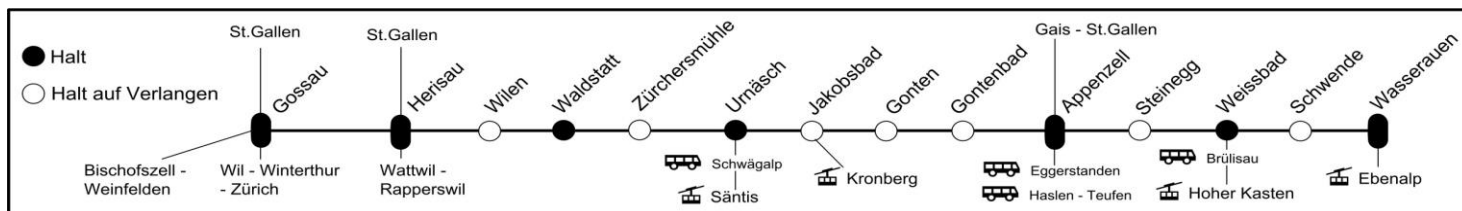

Abfahrt Schwende

Gültig vom 10. Dezember 2017 bis 8. Dezember 2018

05 00 - 05 59		10 00 - 10 59		15 00 - 15 59		20 00 - 20 59	
Zeit	nach	Zeit	nach	Zeit	nach	Zeit	nach
		⌚ 10 08	Wasserlauben	15 08	Wasserlauben	20 38	Wasserlauben
		⌚ 10 20	Appenzell - Gossau	15 20	Appenzell - Gossau	20 44	Appenzell
		10 38	Wasserlauben	⌚ 15 38	Wasserlauben		(- Gossau)
		10 50	Appenzell - Gossau	⌚ 15 50	Appenzell - Gossau		
06 00 - 06 59		11 00 - 11 59		16 00 - 16 59		21 00 - 21 59	
Zeit	nach	Zeit	nach	Zeit	nach	Zeit	nach
Ⓐ 6 38	Wasserlauben	⌚ 11 08	Wasserlauben	16 08	Wasserlauben	⌚ 21 38	Wasserlauben
Ⓐ 6 50	Appenzell - Gossau	⌚ 11 20	Appenzell - Gossau	16 20	Appenzell - Gossau	⌚ 21 44	Appenzell
		11 38	Wasserlauben	16 38	Wasserlauben		(- Gossau)
		11 50	Appenzell - Gossau	16 50	Appenzell - Gossau		
07 00 - 07 59		12 00 - 12 59		17 00 - 17 59		22 00 - 22 59	
Zeit	nach	Zeit	nach	Zeit	nach	Zeit	nach
⌚ 7 08	Wasserlauben	12 08	Wasserlauben	17 08	Wasserlauben		
⌚ 7 20	Appenzell - Gossau	12 20	Appenzell - Gossau	17 20	Appenzell - Gossau		
7 38	Wasserlauben	12 38	Wasserlauben	⌚ 17 38	Wasserlauben		
7 50	Appenzell - Gossau	12 50	Appenzell - Gossau	⌚ 17 50	Appenzell - Gossau		
08 00 - 08 59		13 00 - 13 59		18 00 - 18 59		23 00 - 23 59	
Zeit	nach	Zeit	nach	Zeit	nach	Zeit	nach
⌚ 8 08	Wasserlauben	13 08	Wasserlauben	18 08	Wasserlauben		
⌚ 8 20	Appenzell - Gossau	13 20	Appenzell - Gossau	18 20	Appenzell - Gossau		
8 38	Wasserlauben			18 38	Wasserlauben		
8 50	Appenzell - Gossau			18 50	Appenzell - Gossau		
09 00 - 09 59		14 00 - 14 59		19 00 - 19 59		00 00 - 00 59	
Zeit	nach	Zeit	nach	Zeit	nach	Zeit	nach
⌚ 9 08	Wasserlauben	14 08	Wasserlauben	19 38	Wasserlauben		
⌚ 9 20	Appenzell - Gossau	14 20	Appenzell - Gossau	19 44	Appenzell		
9 38	Wasserlauben	⌚ 14 38	Wasserlauben		(- Gossau)		
9 50	Appenzell - Gossau	⌚ 14 50	Appenzell - Gossau				

Selbstkontrolle

Kein Billetverkauf im Zug! Fahrgäste ohne gültigen Fahrausweis bezahlen einen besonderen Zuschlag.

PostAuto

Fährt im Auftrag der AB.
Keine Beförderung von Fahrrädern. Blinklicht mit Taste einschalten.
Abfahrt an der Hauptstrasse.

Zeichenerklärung

- Ⓐ Montag - Freitag ohne allg. Feiertage
- ✕ Montag - Samstag ohne allg. Feiertage
- ⌚ täglich vom 29. April bis 28. Oktober
- ⌚ Ⓐ vom 11 Dez-27 April und 29 Okt - 7 Dez; täglich 29 April - 28 Okt
- ⌚ Ⓐ vom 11 Dez-27 April; und 29 Okt-7 Dez;
- ✕ 30 April - 27 Okt
- 🚌 PostAuto, keine Beförderung von Fahrrädern