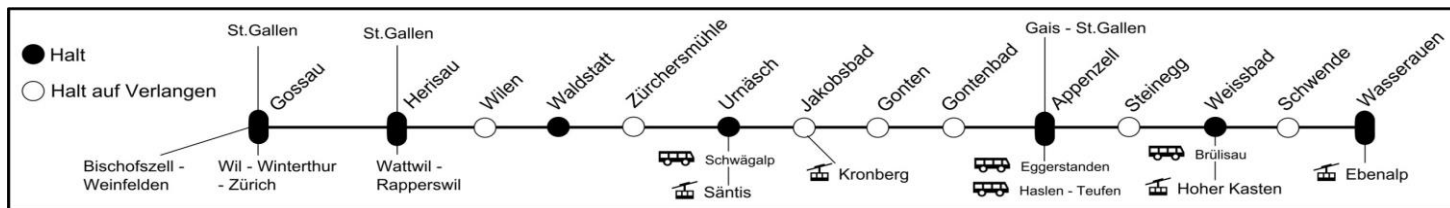

Selbstkontrolle

Kein Billetverkauf im Zug! Fahrgäste ohne gültigen Fahrausweis bezahlen einen besonderen Zuschlag.

PostAuto

Keine Beförderung von Fahrrädern. Abfahrt ab Bahnhofplatz.

Abfahrt Steinegg

Gültig vom 10. Dezember 2017 bis 8. Dezember 2018