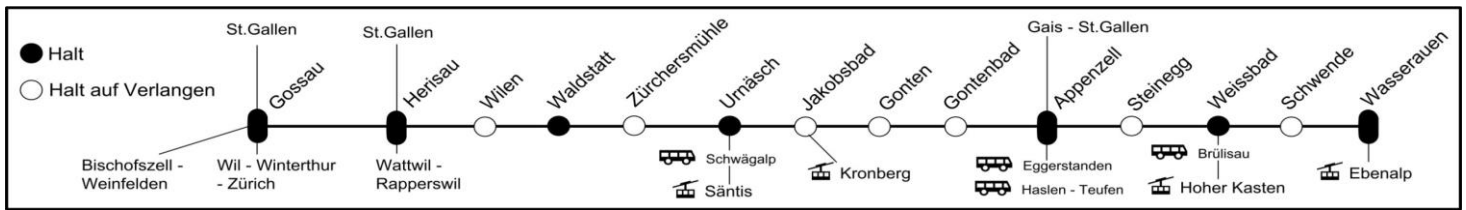

Abfahrt Gontenbad

Gültig vom 10. Dezember 2017 bis 8. Dezember 2018

05 00 - 05 59		10 00 - 10 59		15 00 - 15 59		20 00 - 20 59	
Zeit	nach	Zeit	nach	Zeit	nach	Zeit	nach
Ⓐ 5 06	Herisau - Gossau	10 03	Herisau - Gossau	15 03	Herisau - Gossau	20 03	Herisau - Gossau
Ⓐ 5 33	Herisau - Gossau	10 23	Appenzell - Wasserauen	15 23	Appenzell - Wasserauen	20 23	Appenzell
Ⓐ 5 53	Appenzell	10 33	Herisau - Gossau	15 33	Herisau - Gossau		(- Wasserauen)
		10 53	Appenzell - Wasserauen	15 53	Appenzell - Wasserauen		
06 00 - 06 59		11 00 - 11 59		16 00 - 16 59		21 00 - 21 59	
Zeit	nach	Zeit	nach	Zeit	nach	Zeit	nach
Ⓔ 6 06	Herisau - Gossau	11 03	Herisau - Gossau	16 03	Herisau - Gossau	21 03	Herisau - Gossau
Ⓐ 6 19	Appenzell - Wasserauen	11 23	Appenzell - Wasserauen	16 23	Appenzell - Wasserauen	21 23	Appenzell
6 33	Herisau - Gossau	11 33	Herisau - Gossau	16 33	Herisau - Gossau		(- Weissbad - Wasserauen)
Ⓔ 6 53	Appenzell - Wasserauen	11 53	Appenzell - Wasserauen	16 53	Appenzell - Wasserauen		
07 00 - 07 59		12 00 - 12 59		17 00 - 17 59		22 00 - 22 59	
Zeit	nach	Zeit	nach	Zeit	nach	Zeit	nach
7 03	Herisau - Gossau	12 03	Herisau - Gossau	17 03	Herisau - Gossau	22 03	Herisau - Gossau
7 23	Appenzell - Wasserauen	12 23	Appenzell - Wasserauen	17 23	Appenzell - Wasserauen	22 23	Appenzell
7 33	Herisau - Gossau	12 33	Herisau - Gossau	17 33	Herisau - Gossau		
7 53	Appenzell - Wasserauen	12 53	Appenzell - Wasserauen	17 53	Appenzell - Wasserauen		
08 00 - 08 59		13 00 - 13 59		18 00 - 18 59		23 00 - 23 59	
Zeit	nach	Zeit	nach	Zeit	nach	Zeit	nach
8 03	Herisau - Gossau	13 03	Herisau - Gossau	18 03	Herisau - Gossau	23 03	Herisau - Gossau
8 23	Appenzell - Wasserauen	13 23	Appenzell	18 23	Appenzell - Wasserauen	23 23	Appenzell
8 33	Herisau - Gossau	13 33	Herisau - Gossau	18 33	Herisau - Gossau		
8 53	Appenzell - Wasserauen	13 53	Appenzell - Wasserauen	18 53	Appenzell		
09 00 - 09 59		14 00 - 14 59		19 00 - 19 59		00 00 - 00 59	
Zeit	nach	Zeit	nach	Zeit	nach	Zeit	nach
9 03	Herisau - Gossau	14 03	Herisau - Gossau	19 03	Herisau - Gossau	0 23	Appenzell
9 23	Appenzell - Wasserauen	14 23	Appenzell - Wasserauen	19 23	Appenzell (- Wasserauen)		
9 33	Herisau - Gossau	14 33	Herisau - Gossau	19 33	Herisau - Gossau		
9 53	Appenzell - Wasserauen	14 53	Appenzell - Wasserauen	19 53	Appenzell		

Zeichenerklärung

- Ⓐ Montag - Freitag ohne allg. Feiertage
- ✕ Montag - Samstag ohne allg. Feiertage
- Ⓔ täglich vom 29. April bis 28. Oktober
- Ⓔ Ⓐ vom 11 Dez-27 April und 29 Okt - 7 Dez; täglich 29 April - 28 Okt
- Ⓔ Ⓐ vom 11 Dez-27 April; und 29 Okt-7 Dez; ✕ 30 April - 27 Okt
- PostAuto, keine Beförderung von Fahrrädern

Selbstkontrolle
Kein Billetverkauf im Zug! Fahrgäste ohne gültigen Fahrausweis bezahlen einen besonderen Zuschlag.