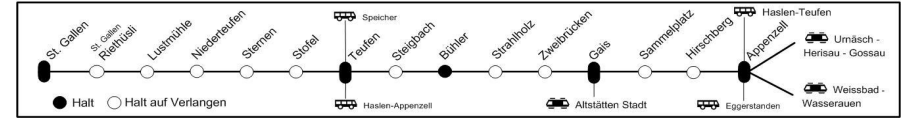

Abfahrt Appenzell

Sommer

Gültig vom 29. April 2018 bis 7. Oktober 2018

Gleisänderungen vorbehalten

05 00 - 05 59

Zeit	nach	Gleis
Ⓐ 5 03	Herisau - Gossau	4A
✕ 5 15	Gais - St. Gallen	
Ⓐ 5 30	Herisau - Gossau	3A
Ⓐ 5 34	Gais - Teufen - St. Gallen	2
⊞ 5 38	Haslen - Teufen	

09 00 - 09 59

Zeit	nach	Gleis
9 00	Herisau - Gossau	3A
9 01	Wasserauen	4A
⊞ 9 01	⊞ Eggerstanden	
9 04	Gais - Teufen - St. Gallen	2
9 30	Herisau - Gossau	3A
9 31	Wasserauen	4A
9 34	Gais - Teufen - St. Gallen	2

13 00 - 13 59

Zeit	nach	Gleis
13 00	Herisau - Gossau	3A
13 01	Wasserauen	4A
13 04	Gais - Teufen - St. Gallen	2
13 30	Herisau - Gossau	3A
⊞ 13 31	⊞ Eggerstanden	
13 34	Gais - Teufen - St. Gallen	2

17 00 - 17 59

Zeit	nach	Gleis
17 00	Herisau - Gossau	3A
17 01	Wasserauen	4A
⊞ 17 01	⊞ Eggerstanden	
17 04	Gais - Teufen - St. Gallen	2
⊞ 17 08	⊞ Haslen - Teufen	
17 30	Herisau - Gossau	3A
17 31	Wasserauen	4A
⊞ 17 31	⊞ Eggerstanden	
17 34	Gais - Teufen - St. Gallen	2

21 00 - 21 59

Zeit	nach	Gleis
21 00	Herisau - Gossau	3A
21 05	Gais - St. Gallen	⊞
21 32	Wasserauen	⊞
21 55	Gais - St. Gallen	⊞

23 00 - 23 59

Zeit	nach	Gleis
23 00	Herisau - Gossau	4B
⊞ 23 49	Gais - St. Gallen	⊞

06 00 - 06 59

Zeit	nach	Gleis
Ⓐ 6 03	Herisau - Gossau	3A
Ⓒ 6 03	Herisau - Gossau	4A
Ⓐ 6 04	Gais - Teufen - St. Gallen	2
⊞ 6 08	⊞ Haslen - Teufen	
Ⓒ 6 17	Gais - St. Gallen	⊞
Ⓐ 6 28	Gais - Teufen - St. Gallen	2
⊞ 6 29	⊞ Haslen - Teufen	
✕ 6 30	Herisau - Gossau	4B
† 6 30	Herisau - Gossau	4A
Ⓐ 6 31	Wasserauen	3A
⊞ 6 31	⊞ Eggerstanden	
Ⓒ 6 34	Gais - Teufen - St. Gallen	2
Ⓐ 6 44	Gais - Teufen - St. Gallen	2

10 00 - 10 59

Zeit	nach	Gleis
10 00	Herisau - Gossau	3A
10 01	Wasserauen	4A
10 04	Gais - Teufen - St. Gallen	2
10 30	Herisau - Gossau	3A
10 31	Wasserauen	4A
10 34	Gais - Teufen - St. Gallen	2
⊞ 10 38	⊞ Haslen - Teufen	

14 00 - 14 59

Zeit	nach	Gleis
14 00	Herisau - Gossau	4A
14 01	Wasserauen	3A
⊞ 14 01	⊞ Eggerstanden	
14 04	Gais - Teufen - St. Gallen	2
14 30	Herisau - Gossau	3A
14 31	Wasserauen	4A
14 34	Gais - Teufen - St. Gallen	2
⊞ 14 38	⊞ Haslen - Teufen	

18 00 - 18 59

Zeit	nach	Gleis
18 00	Herisau - Gossau	3A
18 01	Wasserauen	4A
18 04	Gais - Teufen - St. Gallen	2
⊞ 18 08	⊞ Haslen - Teufen	
18 30	Herisau - Gossau	3A
18 31	Wasserauen	4A
18 34	Gais - Teufen - St. Gallen	2

22 00 - 23 59

Zeit	nach	Gleis
22 00	Herisau - Gossau	3A
22 49	Gais - St. Gallen	⊞

00 00 - 01 59

Zeit	nach	Gleis
⊞ 01 02	Gais - St. Gallen	⊞

07 00 - 07 59

Zeit	nach	Gleis
✕ 7 00	Herisau - Gossau	3A
† 7 00	Herisau - Gossau	4B
✕ 7 01	Wasserauen	4A
7 04	Gais - Teufen - St. Gallen	2
⊞ 7 08	⊞ Haslen - Teufen	
7 30	Herisau - Gossau	3A
⊞ 7 31	⊞ Eggerstanden	
7 31	Wasserauen	4A
✕ 7 34	Gais - Teufen - St. Gallen	2

11 00 - 11 59

Zeit	nach	Gleis
11 00	Herisau - Gossau	3A
11 01	Wasserauen	4A
11 04	Gais - Teufen - St. Gallen	2
11 30	Herisau - Gossau	3A
11 31	Wasserauen	4A
11 34	Gais - Teufen - St. Gallen	2

15 00 - 15 59

Zeit	nach	Gleis
15 00	Herisau - Gossau	3A
15 01	Wasserauen	4A
15 04	Gais - Teufen - St. Gallen	2
15 30	Herisau - Gossau	3A
15 31	Wasserauen	4A
⊞ 15 31	⊞ Eggerstanden	
15 34	Gais - Teufen - St. Gallen	2

19 00 - 19 59

Zeit	nach	Gleis
19 00	Herisau - Gossau	3A
⊞ 19 01	⊞ Eggerstanden	
19 04	Gais - Teufen - St. Gallen	2
⊞ 19 08	⊞ Haslen - Teufen	
19 30	Herisau - Gossau	4A
19 32	Wasserauen	⊞
19 34	Gais - Teufen - St. Gallen	2

08 00 - 08 59