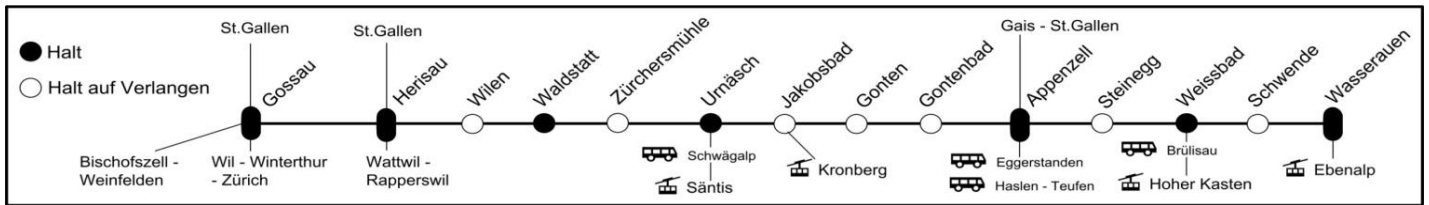

Abfahrt Urnäsch

Gültig vom 10. Dezember 2017 bis 8. Dezember 2018

Gleisänderungen vorbehalten

05 00 - 05 59				10 00 - 10 59				15 00 - 15 59				20 00 - 20 59			
Zeit	nach			Zeit	nach			Zeit	nach			Zeit	nach		
Ⓐ 5 18	Herisau - Gossau	1		10 13	Appenzell - Wasserau	2		15 13	Appenzell - Wasserau	2		20 13	Appenzell	2	
Ⓐ 5 43	Appenzell	2		10 15	Herisau - Gossau	1		15 15	Herisau - Gossau	1		20 15	Herisau - Gossau	1	
Ⓐ 5 45	Herisau - Gossau	1		10 43	Appenzell - Wasserau	2		15 43	Appenzell - Wasserau	2					
				10 45	Herisau - Gossau	1		15 45	Herisau - Gossau	1					
				10 47	⚡ Schwägalp (- Sämtis)			15 47	⚡ Schwägalp (- Sämtis)						
06 00 - 06 59				11 00 - 11 59				16 00 - 16 59				21 00 - 21 59			
Ⓐ 6 09	Appenzell - Wasserau	2		11 13	Appenzell - Wasserau	2		16 13	Appenzell - Wasserau	2		21 13	Appenzell	2	
Ⓔ 6 18	Herisau - Gossau	1		11 15	Herisau - Gossau	1		16 15	Herisau - Gossau	1					
Ⓔ 6 43	Appenzell - Wasserau	2		11 43	Appenzell - Wasserau	2		16 43	Appenzell - Wasserau	2		21 15	Herisau - Gossau	1	
6 45	Herisau - Gossau	1		11 45	Herisau - Gossau	1		16 45	Herisau - Gossau	1					
				11 47	⚡ Schwägalp (- Sämtis)			16 47	⚡ Schwägalp (- Sämtis)						
07 00 - 07 59				12 00 - 12 59				17 00 - 17 59				22 00 - 22 59			
7 13	Appenzell - Wasserau	2		12 13	Appenzell - Wasserau	2		17 13	Appenzell - Wasserau	2		22 13	Appenzell	2	
7 15	Herisau - Gossau	1		12 15	Herisau - Gossau	1		17 15	Herisau - Gossau	1		22 15	Herisau - Gossau	1	
7 43	Appenzell - Wasserau	2		12 43	Appenzell - Wasserau	2		17 43	Appenzell - Wasserau	2					
7 45	Herisau - Gossau	1		12 45	Herisau - Gossau	1		17 45	Herisau - Gossau	1					
7 47	⚡ Schwägalp (- Sämtis)							17 47	⚡ Schwägalp (- Sämtis)						
08 00 - 08 59				13 00 - 13 59				18 00 - 18 59				23 00 - 23 59			
8 13	Appenzell - Wasserau	2		13 13	Appenzell	2		18 13	Appenzell - Wasserau	2		23 13	Appenzell	2	
8 15	Herisau - Gossau	1		13 15	Herisau - Gossau	1		18 15	Herisau - Gossau	1		23 15	Herisau - Gossau	1	
8 43	Appenzell - Wasserau	2		13 43	Appenzell - Wasserau	2		18 43	Appenzell	2					
8 45	Herisau - Gossau	1		13 45	Herisau - Gossau	1		18 45	Herisau - Gossau	1					
8 47	⚡ Schwägalp (- Sämtis)			13 47	⚡ Schwägalp (- Sämtis)										
09 00 - 09 59				14 00 - 14 59				19 00 - 19 59				00 00 - 00 59			
9 13	Appenzell - Wasserau	2		14 13	Appenzell - Wasserau	2		19 13	Appenzell - Wasserau	2		0 13	Appenzell	2	
9 15	Herisau - Gossau	1		14 15	Herisau - Gossau	1		19 15	Herisau - Gossau	1					
9 43	Appenzell - Wasserau	2		14 43	Appenzell - Wasserau	2		19 43	Appenzell	2					
9 45	Herisau - Gossau	1		14 45	Herisau - Gossau	1		19 45	Herisau - Gossau	1					
9 47	⚡ Schwägalp (- Sämtis)			14 47	⚡ Schwägalp (- Sämtis)										

Zeichenerklärung

- Ⓐ Montag - Freitag ohne allg. Feiertage
- × Montag - Samstag ohne allg. Feiertage
- © Samstage, Sonn- und allg. Feiertage
- Ⓔ täglich vom 29. April bis 28. Oktober
- Ⓔ Ⓐ vom 11 Dez-27 April und 29 Okt - 7 Dez; täglich 29 April - 28 Okt
- Ⓔ Ⓐ vom 11 Dez-27 April; und 29 Okt-7 Dez; × 30 April - 27 Okt
- Ⓔ täglich vom 13. Mai - 21. Oktober
- ⚡ PostAuto,

Selbstkontrolle

Kein Billetverkauf im Zug! Fahrgäste ohne gültigen Fahrausweis bezahlen einen besonderen Zuschlag.