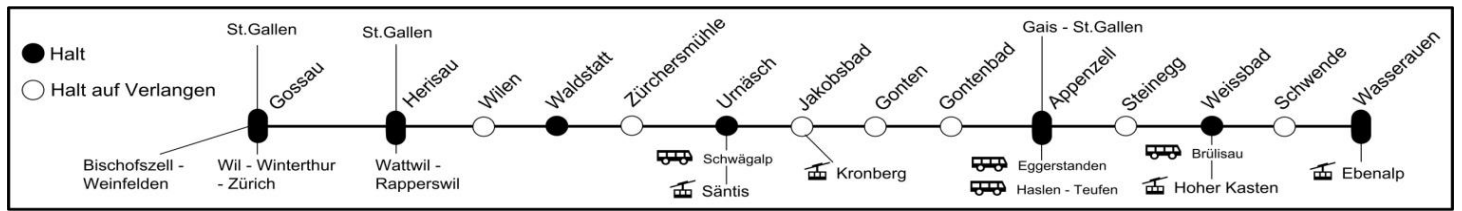

Abfahrt Wasserauen

Gültig vom 10. Dezember 2017 bis 8. Dezember 2018

05 00 - 05 59		10 00 - 10 59		15 00 - 15 59		20 00 - 20 59	
Zeit	nach	Zeit	nach	Zeit	nach	Zeit	nach
		10 18	Appenzell - Gossau	15 18	Appenzell - Gossau	20 42	Appenzell (- Gossau)
		10 48	Appenzell - Gossau	15 48	Appenzell - Gossau		
06 00 - 06 59		11 00 - 11 59		16 00 - 16 59		21 00 - 21 59	
Zeit	nach	Zeit	nach	Zeit	nach	Zeit	nach
6 48	Appenzell - Gossau	11 18	Appenzell - Gossau	16 18	Appenzell - Gossau	21 42	Appenzell (- Gossau)
		11 48	Appenzell - Gossau	16 48	Appenzell - Gossau		
07 00 - 07 59		12 00 - 12 59		17 00 - 17 59		22 00 - 22 59	
Zeit	nach	Zeit	nach	Zeit	nach	Zeit	nach
7 18	Appenzell - Gossau	12 18	Appenzell - Gossau	17 18	Appenzell - Gossau		
7 48	Appenzell - Gossau	12 48	Appenzell - Gossau	17 48	Appenzell - Gossau		
08 00 - 08 59		13 00 - 13 59		18 00 - 18 59		23 00 - 23 59	
Zeit	nach	Zeit	nach	Zeit	nach	Zeit	nach
8 18	Appenzell - Gossau	13 18	Appenzell - Gossau	18 18	Appenzell - Gossau		
8 48	Appenzell - Gossau			18 48	Appenzell - Gossau		
09 00 - 09 59		14 00 - 14 59		19 00 - 19 59		00 00 - 00 59	
Zeit	nach	Zeit	nach	Zeit	nach	Zeit	nach
9 18	Appenzell - Gossau	14 18	Appenzell - Gossau	19 42	Appenzell (- Gossau)		
9 48	Appenzell - Gossau	14 48	Appenzell - Gossau				

Selbstkontrolle

Kein Billetverkauf im Zug! Fahrgäste ohne gültigen Fahrausweis bezahlen einen besonderen Zuschlag.

PostAuto

Fährt im Auftrag der AB.
Keine Beförderung von Fahrrädern.
Abfahrt an der Hauptstrasse.

Zeichenerklärung

- Ⓐ Montag - Freitag ohne allg. Feiertage
- ✕ Montag - Samstag ohne allg. Feiertage
- 1 täglich vom 29. April bis 28. Oktober
- 2 Ⓐ vom 11 Dez-27 April und 29 Okt - 7 Dez; täglich 29 April - 28 Okt
- 3 Ⓐ vom 11 Dez-27 April; und 29 Okt-7 Dez; ✕ 30 April - 27 Okt
- PostAuto, keine Beförderung von Fahrrädern