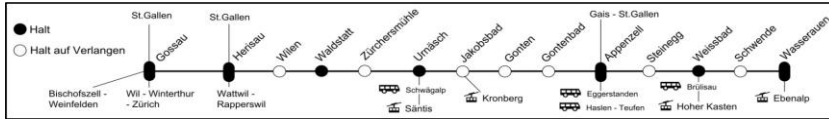

Abfahrt Appenzell

Sommer

Gültig vom 29. April 2018 bis 7. Oktober 2018

Gleisänderungen vorbehalten

05 00 - 05 59

Zeit	nach	Gleis
Ⓐ 5 03	Herisau - Gossau	4A
✕ 5 15	Gais - St. Gallen	
Ⓐ 5 30	Herisau - Gossau	3A
Ⓐ 5 34	Gais - Teufen - St. Gallen	2
⊞ 5 38	Haslen - Teufen	

09 00 - 09 59

Zeit	nach	Gleis
9 00	Herisau - Gossau	3A
9 01	Wasserauen	4A
⊞ 9 01	⊞ Eggerstanden	
9 04	Gais - Teufen - St. Gallen	2
9 30	Herisau - Gossau	3A
9 31	Wasserauen	4A
9 34	Gais - Teufen - St. Gallen	2

13 00 - 13 59

Zeit	nach	Gleis
13 00	Herisau - Gossau	3A
13 01	Wasserauen	4A
13 04	Gais - Teufen - St. Gallen	2
13 30	Herisau - Gossau	3A
⊞ 13 31	⊞ Eggerstanden	
13 34	Gais - Teufen - St. Gallen	2

17 00 - 17 59

Zeit	nach	Gleis
17 00	Herisau - Gossau	3A
17 01	Wasserauen	4A
⊞ 17 01	⊞ Eggerstanden	
17 04	Gais - Teufen - St. Gallen	2
⊞ 17 08	⊞ Haslen - Teufen	
17 30	Herisau - Gossau	3A
17 31	Wasserauen	4A
⊞ 17 31	⊞ Eggerstanden	
17 34	Gais - Teufen - St. Gallen	2

21 00 - 21 59

Zeit	nach	Gleis
21 00	Herisau - Gossau	3A
21 05	Gais - St. Gallen	⊞
21 32	Wasserauen	⊞
21 55	Gais - St. Gallen	⊞

23 00 - 23 59

Zeit	nach	Gleis
23 00	Herisau - Gossau	4B
⊞ 23 49	Gais - St. Gallen	⊞

06 00 - 06 59

Zeit	nach	Gleis
Ⓐ 6 03	Herisau - Gossau	3A
Ⓒ 6 03	Herisau - Gossau	4A
Ⓐ 6 04	Gais - Teufen - St. Gallen	2
⊞ 6 08	⊞ Haslen - Teufen	
Ⓒ 6 17	Gais - St. Gallen	⊞
Ⓐ 6 28	Gais - Teufen - St. Gallen	2
⊞ 6 29	⊞ Haslen - Teufen	
✕ 6 30	Herisau - Gossau	4B
† 6 30	Herisau - Gossau	4A
Ⓐ 6 31	Wasserauen	3A
⊞ 6 31	⊞ Eggerstanden	
Ⓒ 6 34	Gais - Teufen - St. Gallen	2
Ⓐ 6 44	Gais - Teufen - St. Gallen	2

10 00 - 10 59

Zeit	nach	Gleis
10 00	Herisau - Gossau	3A
10 01	Wasserauen	4A
10 04	Gais - Teufen - St. Gallen	2
10 30	Herisau - Gossau	3A
10 31	Wasserauen	4A
10 34	Gais - Teufen - St. Gallen	2
⊞ 10 38	⊞ Haslen - Teufen	

14 00 - 14 59

Zeit	nach	Gleis
14 00	Herisau - Gossau	4A
14 01	Wasserauen	3A
⊞ 14 01	⊞ Eggerstanden	
14 04	Gais - Teufen - St. Gallen	2
14 30	Herisau - Gossau	3A
14 31	Wasserauen	4A
14 34	Gais - Teufen - St. Gallen	2
⊞ 14 38	⊞ Haslen - Teufen	

18 00 - 18 59

Zeit	nach	Gleis
18 00	Herisau - Gossau	3A
18 01	Wasserauen	4A
18 04	Gais - Teufen - St. Gallen	2
⊞ 18 08	⊞ Haslen - Teufen	
18 30	Herisau - Gossau	3A
18 31	Wasserauen	4A
18 34	Gais - Teufen - St. Gallen	2

22 00 - 23 59

Zeit	nach	Gleis
22 00	Herisau - Gossau	3A
22 49	Gais - St. Gallen	⊞

00 00 - 01 59

Zeit	nach	Gleis
⊞ 01 02	Gais - St. Gallen	⊞

07 00 - 07 59

Zeit	nach	Gleis
✕ 7 00	Herisau - Gossau	3A
† 7 00	Herisau - Gossau	4B
✕ 7 01	Wasserauen	4A
7 04	Gais - Teufen - St. Gallen	2
⊞ 7 08	⊞ Haslen - Teufen	
7 30	Herisau - Gossau	3A
⊞ 7 31	⊞ Eggerstanden	
7 31	Wasserauen	4A
✕ 7 34	Gais - Teufen - St. Gallen	2

11 00 - 11 59

Zeit	nach	Gleis
11 00	Herisau - Gossau	3A
11 01	Wasserauen	4A
11 04	Gais - Teufen - St. Gallen	2
11 30	Herisau - Gossau	3A
11 31	Wasserauen	4A
11 34	Gais - Teufen - St. Gallen	2

15 00 - 15 59

Zeit	nach	Gleis
15 00	Herisau - Gossau	3A
15 01	Wasserauen	4A
15 04	Gais - Teufen - St. Gallen	2
15 30	Herisau - Gossau	3A
15 31	Wasserauen	4A
⊞ 15 31	⊞ Eggerstanden	
15 34	Gais - Teufen - St. Gallen	2

19 00 - 19 59

Zeit	nach	Gleis
19 00	Herisau - Gossau	3A
⊞ 19 01	⊞ Eggerstanden	
19 04	Gais - Teufen - St. Gallen	2
⊞ 19 08	⊞ Haslen - Teufen	
19 30	Herisau - Gossau	4A
19 32	Wasserauen	⊞
19 34	Gais - Teufen - St. Gallen	2

08 00 - 08 59