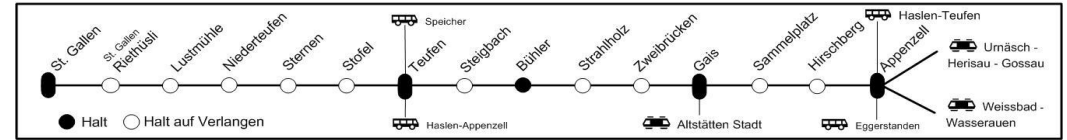

Abfahrt Appenzell

Sommer

Gültig vom 8. Oktober 2018 bis 28. Oktober 2018

Gleisänderungen vorbehalten