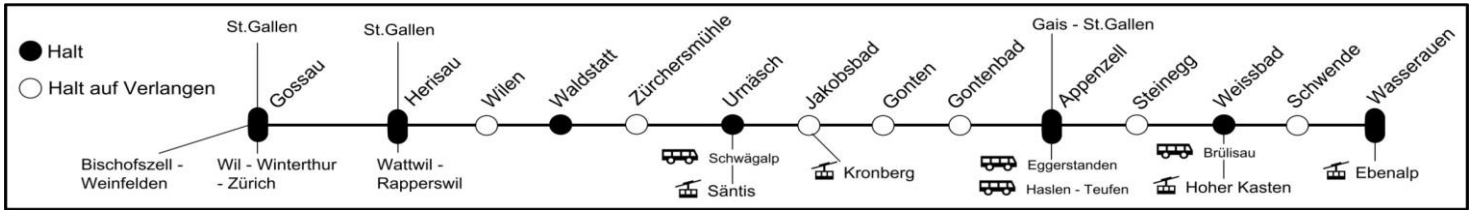

Abfahrt Gonten

Gültig vom 10. Dezember 2017 bis 8. Dezember 2018

05 00 - 05 59

Zeit	nach
Ⓐ 5 09	Herisau - Gossau
Ⓐ 5 36	Herisau - Gossau
Ⓐ 5 50	Appenzell

10 00 - 10 59

Zeit	nach
10 06	Herisau - Gossau
10 20	Appenzell - Wasserlauben
10 36	Herisau - Gossau
10 50	Appenzell - ⌊ Wasserlauben

15 00 - 15 59

Zeit	nach
15 06	Herisau - Gossau
15 20	Appenzell - ⌊ Wasserlauben
15 36	Herisau - Gossau
15 50	Appenzell - Wasserlauben

20 00 - 20 59

Zeit	nach
20 06	Herisau - Gossau
20 20	Appenzell (- ⚡ Wasserlauben)

06 00 - 06 59

Zeit	nach
⌊ 6 09	Herisau - Gossau
Ⓐ 6 16	Appenzell - Wasserlauben
6 36	Herisau - Gossau
⌊ 6 50	Appenzell - Wasserlauben

11 00 - 11 59

Zeit	nach
11 06	Herisau - Gossau
11 20	Appenzell - Wasserlauben
11 36	Herisau - Gossau
11 50	Appenzell - Wasserlauben

16 00 - 16 59

Zeit	nach
16 06	Herisau - Gossau
16 20	Appenzell - Wasserlauben
16 36	Herisau - Gossau
16 50	Appenzell - Wasserlauben

21 00 - 21 59

Zeit	nach
21 06	Herisau - Gossau
21 20	Appenzell (- ⚡ Weissbad - ⌊ Wasserlauben)

07 00 - 07 59

Zeit	nach
7 06	Herisau - Gossau
7 20	Appenzell - Wasserlauben
7 36	Herisau - Gossau
7 50	Appenzell - ⌊ Wasserlauben

12 00 - 12 59

Zeit	nach
12 06	Herisau - Gossau
12 20	Appenzell - Wasserlauben
12 36	Herisau - Gossau
12 50	Appenzell - Wasserlauben

17 00 - 17 59

Zeit	nach
17 06	Herisau - Gossau
17 20	Appenzell - ⌊ Wasserlauben
17 36	Herisau - Gossau
17 50	Appenzell - Wasserlauben

22 00 - 22 59

Zeit	nach
22 06	Herisau - Gossau
22 20	Appenzell

08 00 - 08 59

Zeit	nach
8 06	Herisau - Gossau
8 20	Appenzell - Wasserlauben
8 36	Herisau - Gossau
8 50	Appenzell - ⌊ Wasserlauben

13 00 - 13 59

Zeit	nach
13 06	Herisau - Gossau
13 20	Appenzell
13 36	Herisau - Gossau
13 50	Appenzell - Wasserlauben

18 00 - 18 59

Zeit	nach
18 06	Herisau - Gossau
18 20	Appenzell - Wasserlauben
18 36	Herisau - Gossau
18 50	Appenzell

23 00 - 23 59

Zeit	nach
23 06	Herisau - Gossau
23 20	Appenzell

09 00 - 09 59

Zeit	nach
9 06	Herisau - Gossau
9 20	Appenzell - Wasserlauben
9 36	Herisau - Gossau
9 50	Appenzell - ⌊ Wasserlauben

14 00 - 14 59

Zeit	nach
14 06	Herisau - Gossau
14 20	Appenzell - ⌊ Wasserlauben
14 36	Herisau - Gossau
14 50	Appenzell - Wasserlauben

19 00 - 19 59

Zeit	nach
19 06	Herisau - Gossau
19 20	Appenzell (- ⚡ Wasserlauben)
19 36	Herisau - Gossau
19 50	Appenzell

00 00 - 00 59

Zeit	nach
0 20	Appenzell

Selbstkontrolle

Kein Billetverkauf im Zug! Fahrgäste ohne gültigen Fahrausweis bezahlen einen besonderen Zuschlag.

Zeichenerklärung

- Ⓐ Montag - Freitag ohne allg. Feiertage
- ✕ Montag - Samstag ohne allg. Feiertage
- ⌊ täglich vom 29. April bis 28. Oktober
- ⌊ Ⓐ vom 11 Dez-27 April und 29 Okt - 7 Dez; täglich 29 April - 28 Okt
- ⌊ Ⓐ vom 11 Dez-27 April; und 29 Okt-7 Dez; ✕ 30 April - 27 Okt
- ⚡ PostAuto, keine Beförderung von Fahrrädern