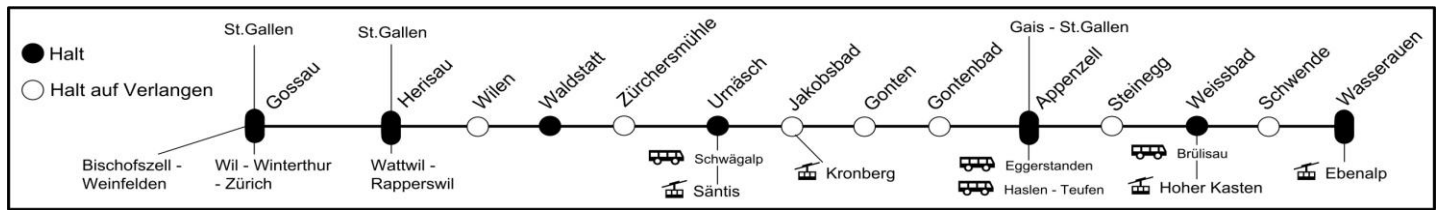

Abfahrt Wilen

Gültig vom 10. Dezember 2017 bis 8. Dezember 2018

05 00 - 05 59		10 00 - 10 59		15 00 - 15 59		20 00 - 20 59	
Zeit	nach	Zeit	nach	Zeit	nach	Zeit	nach
Ⓐ 5 29	Herisau - Gossau	10 00	Appenzell - Wasserlauben	15 00	Appenzell - Wasserlauben	20 00	Appenzell (- Wasserlauben)
Ⓐ 5 30	Appenzell	10 26	Herisau - Gossau	15 26	Herisau - Gossau	20 26	Herisau - Gossau
Ⓐ 5 56	Herisau - Gossau	10 30	Appenzell - Wasserlauben	15 30	Appenzell - Wasserlauben		
Ⓐ 5 57	Appenzell - Wasserlauben	10 56	Herisau - Gossau	15 56	Herisau - Gossau		
06 00 - 06 59		11 00 - 11 59		16 00 - 16 59		21 00 - 21 59	
Zeit	nach	Zeit	nach	Zeit	nach	Zeit	nach
Ⓔ 6 30	Appenzell - Wasserlauben	11 00	Appenzell - Wasserlauben	16 00	Appenzell - Wasserlauben	21 00	Appenzell (- Weissbad - Wasserlauben)
Ⓔ 6 29	Herisau - Gossau	11 26	Herisau - Gossau	16 26	Herisau - Gossau	21 26	Herisau - Gossau
6 56	Herisau - Gossau	11 30	Appenzell - Wasserlauben	16 30	Appenzell - Wasserlauben		
		11 56	Herisau - Gossau	16 56	Herisau - Gossau		
07 00 - 07 59		12 00 - 12 59		17 00 - 17 59		22 00 - 22 59	
Zeit	nach	Zeit	nach	Zeit	nach	Zeit	nach
7 00	Appenzell - Wasserlauben	12 00	Appenzell - Wasserlauben	17 00	Appenzell - Wasserlauben	22 00	Appenzell
7 26	Herisau - Gossau	12 26	Herisau - Gossau	17 26	Herisau - Gossau	22 26	Herisau - Gossau
7 30	Appenzell - Wasserlauben	12 30	Appenzell - Wasserlauben	17 30	Appenzell - Wasserlauben		
7 56	Herisau - Gossau	12 56	Herisau - Gossau	17 56	Herisau - Gossau		
08 00 - 08 59		13 00 - 13 59		18 00 - 18 59		23 00 - 23 59	
Zeit	nach	Zeit	nach	Zeit	nach	Zeit	nach
8 00	Appenzell - Wasserlauben	13 00	Appenzell	18 00	Appenzell - Wasserlauben	23 00	Appenzell
8 26	Herisau - Gossau	13 26	Herisau - Gossau	18 26	Herisau - Gossau	23 26	Herisau - Gossau
8 30	Appenzell - Wasserlauben	13 30	Appenzell - Wasserlauben	18 30	Appenzell - Wasserlauben		
8 56	Herisau - Gossau	13 56	Herisau - Gossau	18 56	Herisau - Gossau		
09 00 - 09 59		14 00 - 14 59		19 00 - 19 59		00 00 - 00 59	
Zeit	nach	Zeit	nach	Zeit	nach	Zeit	nach
9 00	Appenzell - Wasserlauben	14 00	Appenzell - Wasserlauben	19 00	Appenzell (- Wasserlauben)	0 00	Appenzell
9 26	Herisau - Gossau	14 26	Herisau - Gossau	19 26	Herisau - Gossau		
9 30	Appenzell - Wasserlauben	14 30	Appenzell - Wasserlauben	19 30	Appenzell - Wasserlauben		
9 56	Herisau - Gossau	14 56	Herisau - Gossau	19 56	Herisau - Gossau		

Selbstkontrolle

Kein Billetverkauf im Zug! Fahrgäste ohne gültigen Fahrausweis bezahlen einen besonderen Zuschlag.

Zeichenerklärung

- Ⓐ Montag - Freitag ohne allg. Feiertage
- × Montag - Samstag ohne allg. Feiertage
- Ⓔ täglich vom 29. April bis 28. Oktober
- Ⓔ Ⓐ vom 11 Dez-27 April und 29 Okt - 7 Dez; täglich 29 April - 28 Okt
- Ⓔ Ⓐ vom 11 Dez-27 April; und 29 Okt-7 Dez; × 30 April - 27 Okt
- PostAuto, keine Beförderung von Fahrrädern