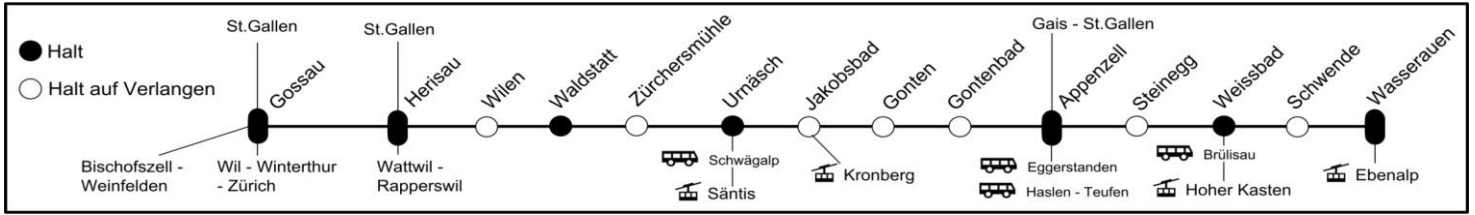

Abfahrt Waldstatt

Gültig vom 10. Dezember 2017 bis 8. Dezember 2018

05 00 - 05 59		10 00 - 10 59		15 00 - 15 59		20 00 - 20 59	
Zeit	nach	Zeit	nach	Zeit	nach	Zeit	nach
Ⓐ 5 26	Herisau - Gossau	10 04	Appenzell - Wasserrauen	15 04	Appenzell - Wasserrauen	20 04	Appenzell (- Wasserrauen)
Ⓐ 5 34	Appenzell	10 23	Herisau - Gossau	15 23	Herisau - Gossau	20 23	Herisau - Gossau
Ⓐ 5 53	Herisau - Gossau	10 34	Appenzell - Wasserrauen	15 34	Appenzell - Wasserrauen		
		10 53	Herisau - Gossau	15 53	Herisau - Gossau		
06 00 - 06 59		11 00 - 11 59		16 00 - 16 59		21 00 - 21 59	
Zeit	nach	Zeit	nach	Zeit	nach	Zeit	nach
Ⓐ 6 01	Appenzell - Wasserrauen	11 04	Appenzell - Wasserrauen	16 04	Appenzell - Wasserrauen	21 04	Appenzell (- Weissbad - Wasserrauen)
Ⓔ 6 26	Herisau - Gossau	11 23	Herisau - Gossau	16 23	Herisau - Gossau	21 23	Herisau - Gossau
Ⓔ 6 34	Appenzell - Wasserrauen	11 34	Appenzell - Wasserrauen	16 34	Appenzell - Wasserrauen		
6 53	Herisau - Gossau	11 53	Herisau - Gossau	16 53	Herisau - Gossau		
07 00 - 07 59		12 00 - 12 59		17 00 - 17 59		22 00 - 22 59	
Zeit	nach	Zeit	nach	Zeit	nach	Zeit	nach
7 04	Appenzell - Wasserrauen	12 04	Appenzell - Wasserrauen	17 04	Appenzell - Wasserrauen	22 04	Appenzell
7 23	Herisau - Gossau	12 23	Herisau - Gossau	17 23	Herisau - Gossau	22 23	Herisau - Gossau
7 34	Appenzell - Wasserrauen	12 34	Appenzell - Wasserrauen	17 34	Appenzell - Wasserrauen		
7 53	Herisau - Gossau	12 53	Herisau - Gossau	17 53	Herisau - Gossau		
08 00 - 08 59		13 00 - 13 59		18 00 - 18 59		23 00 - 23 59	
Zeit	nach	Zeit	nach	Zeit	nach	Zeit	nach
8 04	Appenzell - Wasserrauen	13 04	Appenzell	18 04	Appenzell - Wasserrauen	23 04	Appenzell
8 23	Herisau - Gossau	13 23	Herisau - Gossau	18 23	Herisau - Gossau	23 23	Herisau - Gossau
8 34	Appenzell - Wasserrauen	13 34	Appenzell - Wasserrauen	18 34	Appenzell		
8 53	Herisau - Gossau	13 53	Herisau - Gossau	18 53	Herisau - Gossau		
09 00 - 09 59		14 00 - 14 59		19 00 - 19 59		00 00 - 00 59	
Zeit	nach	Zeit	nach	Zeit	nach	Zeit	nach
9 04	Appenzell - Wasserrauen	14 04	Appenzell - Wasserrauen	19 04	Appenzell - Wasserrauen	0 04	Appenzell
9 23	Herisau - Gossau	14 23	Herisau - Gossau	19 23	Herisau - Gossau		
9 34	Appenzell - Wasserrauen	14 34	Appenzell - Wasserrauen	19 34	Appenzell		
9 53	Herisau - Gossau	14 53	Herisau - Gossau	19 53	Herisau - Gossau		

Selbstkontrolle

Kein Billetverkauf im Zug! Fahrgäste ohne gültigen Fahrausweis bezahlen einen besonderen Zuschlag.

Zeichenerklärung

- Ⓐ Montag - Freitag ohne allg. Feiertage
- × Montag - Samstag ohne allg. Feiertage
- Ⓔ täglich vom 29. April bis 28. Oktober
- Ⓔ Ⓐ vom 11 Dez-27 April und 29 Okt - 7 Dez; täglich 29 April - 28 Okt
- Ⓔ Ⓐ vom 11 Dez-27 April; und 29 Okt-7 Dez; × 30 April - 27 Okt
- 🚐 PostAuto, keine Beförderung von Fahrrädern