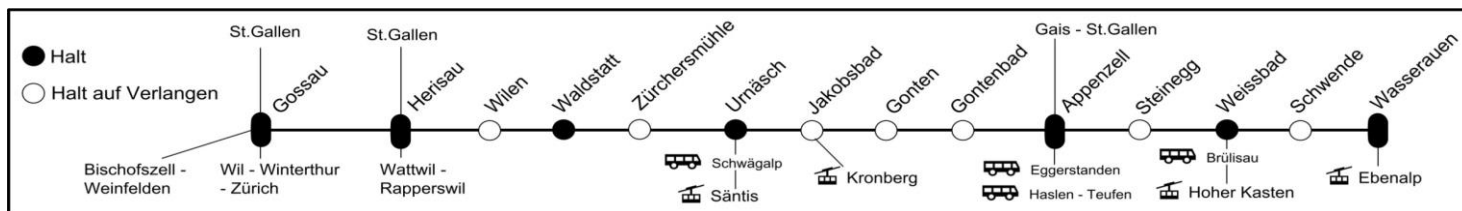

Selbstkontrolle

Kein Billetverkauf im Zug! Fahrgäste ohne gültigen Fahrausweis bezahlen einen besonderen Zuschlag.

Abfahrt Jakobsbad

Gültig vom 10. Dezember 2017 bis 8. Dezember 2018

05 00 - 05 59

Zeit	nach
Ⓐ 5 11	Herisau - Gossau
Ⓐ 5 38	Herisau - Gossau
Ⓐ 5 48	Appenzell