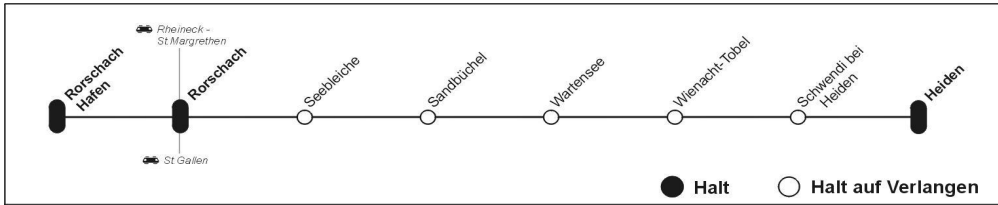

Abfahrt Sandbüchel

Gültig vom 11. Dezember 2016 bis 9. Dezember 2017

06 00 - 06 59		10 00 - 10 59		14 00 - 14 59		18 00 - 18 59	
Zeit	nach	Zeit	nach	Zeit	nach	Zeit	nach
Ⓐ 6 09	Rorschach - Rorschach Hafen	10 17	Rorschach - Rorschach Hafen	14 17	Rorschach - Rorschach Hafen	18 17	Rorschach - Rorschach Hafen
Ⓐ 6 27	Heiden	10 38	Heiden	14 38	Heiden	18 38	Heiden

07 00 - 07 59		11 00 - 11 59		15 00 - 15 59		19 00 - 19 59	
Zeit	nach	Zeit	nach	Zeit	nach	Zeit	nach
7 09	Rorschach - Rorschach Hafen	11 17	Rorschach - Rorschach Hafen	15 17	Rorschach - Rorschach Hafen	19 17	Rorschach - Rorschach Hafen
7 27	Heiden	11 38	Heiden	15 38	Heiden	19 38	Heiden

08 00 - 08 59		12 00 - 12 59		16 00 - 16 59		20 00 - 20 59	
Zeit	nach	Zeit	nach	Zeit	nach	Zeit	nach
8 09	Rorschach - Rorschach Hafen	12 17	Rorschach - Rorschach Hafen	16 17	Rorschach - Rorschach Hafen	20 17	Rorschach - Rorschach Hafen
8 27	Heiden	12 38	Heiden	16 38	Heiden	20 38	Heiden

09 00 - 09 59		13 00 - 13 59		17 00 - 17 59		21 00 - 21 59	
Zeit	nach	Zeit	nach	Zeit	nach	Zeit	nach
9 17	Rorschach - Rorschach Hafen	13 17	Rorschach - Rorschach Hafen	17 17	Rorschach - Rorschach Hafen	21 17	Rorschach - Rorschach Hafen
9 38	Heiden	13 38	Heiden	17 38	Heiden	21 38	Heiden

Selbstkontrolle

Kein Billetverkauf im Zug! Fahrgäste ohne gültigen Fahrausweis bezahlen einen besonderen Zuschlag.

Zeichenerklärung

Ⓐ Montag - Freitag ohne allg. Feiertage