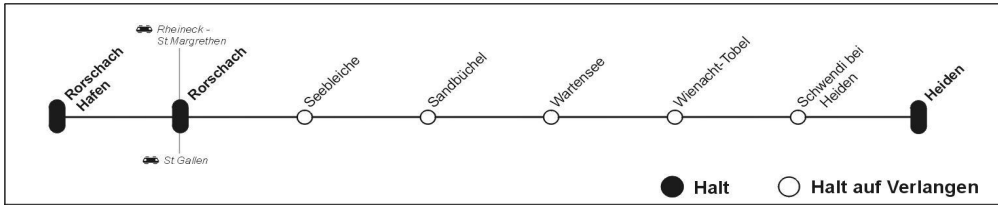

Abfahrt Wienacht-Tobel

Gültig vom 11. Dezember 2016 bis 9. Dezember 2017

06 00 - 06 59		10 00 - 10 59		14 00 - 14 59		18 00 - 18 59	
Zeit	nach	Zeit	nach	Zeit	nach	Zeit	nach
Ⓐ 6 04	Rorschach - Rorschach Hafen	10 12	Rorschach - Rorschach Hafen	14 12	Rorschach - Rorschach Hafen	18 12	Rorschach - Rorschach Hafen
Ⓐ 6 31	Heiden	10 43	Heiden	14 43	Heiden	18 43	Heiden
07 00 - 07 59		11 00 - 11 59		15 00 - 15 59		19 00 - 19 59	
Zeit	nach	Zeit	nach	Zeit	nach	Zeit	nach
7 04	Rorschach - Rorschach Hafen	11 12	Rorschach - Rorschach Hafen	15 12	Rorschach - Rorschach Hafen	19 12	Rorschach - Rorschach Hafen
7 31	Heiden	11 43	Heiden	15 43	Heiden	19 43	Heiden
08 00 - 08 59		12 00 - 12 59		16 00 - 16 59		20 00 - 20 59	
Zeit	nach	Zeit	nach	Zeit	nach	Zeit	nach
8 04	Rorschach - Rorschach Hafen	12 12	Rorschach - Rorschach Hafen	16 12	Rorschach - Rorschach Hafen	20 12	Rorschach - Rorschach Hafen
8 31	Heiden	12 43	Heiden	16 43	Heiden	20 43	Heiden
09 00 - 09 59		13 00 - 13 59		17 00 - 17 59		21 00 - 21 59	
Zeit	nach	Zeit	nach	Zeit	nach	Zeit	nach
9 12	Rorschach - Rorschach Hafen	13 12	Rorschach - Rorschach Hafen	17 12	Rorschach - Rorschach Hafen	21 12	Rorschach - Rorschach Hafen
9 43	Heiden	13 43	Heiden	17 43	Heiden	21 43	Heiden

Selbstkontrolle

Kein Billetverkauf im Zug! Fahrgäste ohne gültigen Fahrausweis bezahlen einen besonderen Zuschlag.

Zeichenerklärung

Ⓐ Montag - Freitag ohne allg. Feiertage