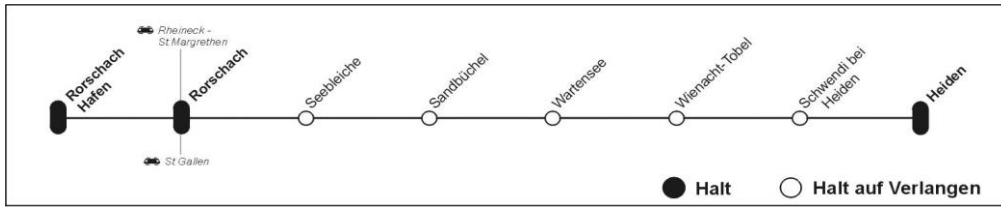

# Abfahrt Seebleiche

Gültig vom 11. Dezember 2016 bis 9. Dezember 2017

06 00 - 06 59		10 00 - 10 59		14 00 - 14 59		18 00 - 18 59	
Zeit	nach	Zeit	nach	Zeit	nach	Zeit	nach
Ⓐ 6 11	Rorschach - Rorschach Hafen	10 19	Rorschach - Rorschach Hafen	14 19	Rorschach - Rorschach Hafen	18 19	Rorschach - Rorschach Hafen
Ⓐ 6 26	Heiden	10 37	Heiden	14 37	Heiden	18 37	Heiden
07 00 - 07 59		11 00 - 11 59		15 00 - 15 59		19 00 - 19 59	
Zeit	nach	Zeit	nach	Zeit	nach	Zeit	nach
7 11	Rorschach - Rorschach Hafen	11 19	Rorschach - Rorschach Hafen	15 19	Rorschach - Rorschach Hafen	19 19	Rorschach - Rorschach Hafen
7 26	Heiden	11 37	Heiden	15 37	Heiden	19 37	Heiden
08 00 - 08 59		12 00 - 12 59		16 00 - 16 59		20 00 - 20 59	
Zeit	nach	Zeit	nach	Zeit	nach	Zeit	nach
8 11	Rorschach - Rorschach Hafen	12 19	Rorschach - Rorschach Hafen	16 19	Rorschach - Rorschach Hafen	20 19	Rorschach - Rorschach Hafen
8 26	Heiden	12 37	Heiden	16 37	Heiden	20 37	Heiden
09 00 - 09 59		13 00 - 13 59		17 00 - 17 59		21 00 - 21 59	
Zeit	nach	Zeit	nach	Zeit	nach	Zeit	nach
9 19	Rorschach - Rorschach Hafen	13 19	Rorschach - Rorschach Hafen	17 19	Rorschach - Rorschach Hafen	21 19	Rorschach - Rorschach Hafen
9 37	Heiden	13 37	Heiden	17 37	Heiden	21 37	Heiden