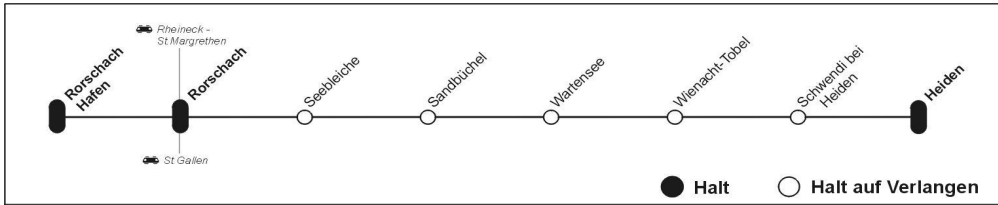

Abfahrt Schwendi bei Heiden

Gültig vom 11. Dezember 2016 bis 9. Dezember 2017

06 00 - 06 59		10 00 - 10 59		14 00 - 14 59		18 00 - 18 59	
Zeit	nach	Zeit	nach	Zeit	nach	Zeit	nach
Ⓐ 6 01	Rorschach - Rorschach Hafen	10 09	Rorschach - Rorschach Hafen	14 09	Rorschach - Rorschach Hafen	18 09	Rorschach - Rorschach Hafen
Ⓐ 6 33	Heiden	10 46	Heiden	14 46	Heiden	18 46	Heiden

07 00 - 07 59		11 00 - 11 59		15 00 - 15 59		19 00 - 19 59	
Zeit	nach	Zeit	nach	Zeit	nach	Zeit	nach
7 01	Rorschach - Rorschach Hafen	11 09	Rorschach - Rorschach Hafen	15 09	Rorschach - Rorschach Hafen	19 09	Rorschach - Rorschach Hafen
7 33	Heiden	11 46	Heiden	15 46	Heiden	19 46	Heiden

08 00 - 08 59		12 00 - 12 59		16 00 - 16 59		20 00 - 20 59	
Zeit	nach	Zeit	nach	Zeit	nach	Zeit	nach
8 01	Rorschach - Rorschach Hafen	12 09	Rorschach - Rorschach Hafen	16 09	Rorschach - Rorschach Hafen	20 09	Rorschach - Rorschach Hafen
8 33	Heiden	12 46	Heiden	16 46	Heiden	20 46	Heiden

09 00 - 09 59		13 00 - 13 59		17 00 - 17 59		21 00 - 21 59	
Zeit	nach	Zeit	nach	Zeit	nach	Zeit	nach
9 09	Rorschach - Rorschach Hafen	13 09	Rorschach - Rorschach Hafen	17 09	Rorschach - Rorschach Hafen	21 09	Rorschach - Rorschach Hafen
9 46	Heiden	13 46	Heiden	17 46	Heiden	21 46	Heiden

Selbstkontrolle

Kein Billetverkauf im Zug! Fahrgäste ohne gültigen Fahrausweis bezahlen einen besonderen Zuschlag.

Zeichenerklärung

Ⓐ Montag - Freitag ohne allg. Feiertage