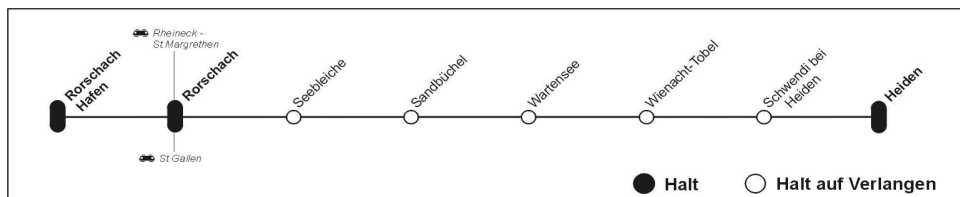

Abfahrt Wienacht-Tobel

Gültig vom 11. Dezember 2016 bis 9. Dezember 2017

06 00 - 06 59		09 00 - 09 59		12 00 - 12 59		15 00 - 15 59		18 00 - 18 59		21 00 - 21 59	
Zeit	nach	Zeit	nach	Zeit	nach	Zeit	nach	Zeit	nach	Zeit	nach
Ⓐ 6 04	Rorschach - Rorschach Hafen	9 12	Rorschach - Rorschach Hafen	12 12	Rorschach - Rorschach Hafen	15 12	Rorschach - Rorschach Hafen	18 12	Rorschach - Rorschach Hafen	21 12	Rorschach - Rorschach Hafen
Ⓐ 6 31	Heiden	9 43	Heiden	12 43	Heiden	15 43	Heiden	18 43	Heiden	21 43	Heiden
07 00 - 07 59		10 00 - 10 59		13 00 - 13 59		16 00 - 16 59		19 00 - 19 59		22 00 - 24 00	
Zeit	nach	Zeit	nach	Zeit	nach	Zeit	nach	Zeit	nach	Zeit	nach
7 04	Rorschach - Rorschach Hafen	10 12	Rorschach - Rorschach Hafen	13 12	Rorschach - Rorschach Hafen	16 12	Rorschach - Rorschach Hafen	19 12	Rorschach - Rorschach Hafen		
7 31	Heiden	10 43	Heiden	13 43	Heiden	16 43	Heiden	19 43	Heiden		
08 00 - 08 59		11 00 - 11 59		14 00 - 14 59		17 00 - 17 59		20 00 - 20 59			
Zeit	nach	Zeit	nach	Zeit	nach	Zeit	nach	Zeit	nach		
8 04	Rorschach - Rorschach Hafen	11 12	Rorschach - Rorschach Hafen	14 12	Rorschach - Rorschach Hafen	17 12	Rorschach - Rorschach Hafen	20 12	Rorschach - Rorschach Hafen		
8 31	Heiden	11 43	Heiden	14 43	Heiden	17 43	Heiden	20 43	Heiden		

Selbstkontrolle

Kein Billetverkauf im Zug! Fahrgäste ohne gültigen Fahrausweis bezahlen einen besonderen Zuschlag.

Zeichenerklärung

Ⓐ Montag - Freitag ohne allg. Feiertage