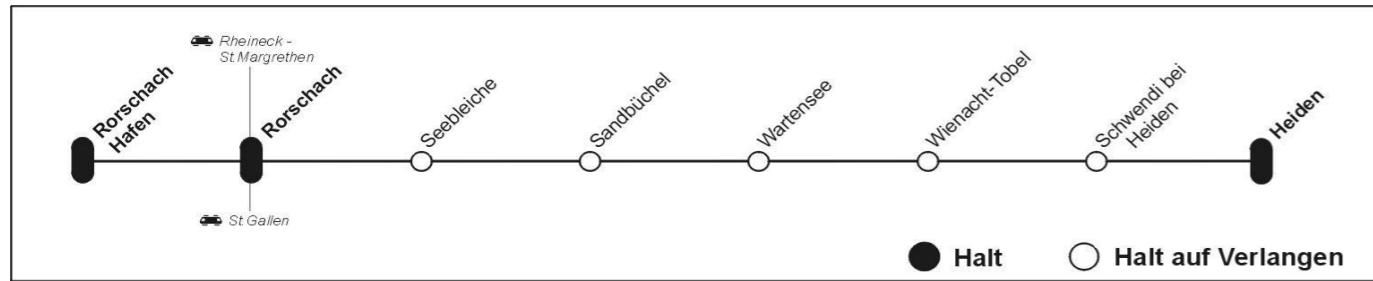

Abfahrt Seebleiche

Gültig vom 11. Dezember 2016 bis 9. Dezember 2017

06 00 - 06 59		09 00 - 09 59		12 00 - 12 59		15 00 - 15 59		18 00 - 18 59		21 00 - 21 59	
Zeit	nach	Zeit	nach	Zeit	nach	Zeit	nach	Zeit	nach	Zeit	nach
Ⓐ 6 11	Rorschach - Rorschach Hafen	9 19	Rorschach - Rorschach Hafen	12 19	Rorschach - Rorschach Hafen	15 19	Rorschach - Rorschach Hafen	18 19	Rorschach - Rorschach Hafen	21 19	Rorschach - Rorschach Hafen
Ⓐ 6 26	Heiden	9 37	Heiden	12 37	Heiden	15 37	Heiden	18 37	Heiden	21 37	Heiden
07 00 - 07 59		10 00 - 10 59		13 00 - 13 59		16 00 - 16 59		19 00 - 19 59		22 00 - 24 00	
Zeit	nach	Zeit	nach	Zeit	nach	Zeit	nach	Zeit	nach	Zeit	nach
7 11	Rorschach - Rorschach Hafen	10 19	Rorschach - Rorschach Hafen	13 19	Rorschach - Rorschach Hafen	16 19	Rorschach - Rorschach Hafen	19 19	Rorschach - Rorschach Hafen		
7 26	Heiden	10 37	Heiden	13 37	Heiden	16 37	Heiden	19 37	Heiden		
08 00 - 08 59		11 00 - 11 59		14 00 - 14 59		17 00 - 17 59		20 00 - 20 59			
Zeit	nach	Zeit	nach	Zeit	nach	Zeit	nach	Zeit	nach		
8 11	Rorschach - Rorschach Hafen	11 19	Rorschach - Rorschach Hafen	14 19	Rorschach - Rorschach Hafen	17 19	Rorschach - Rorschach Hafen	20 19	Rorschach - Rorschach Hafen		
8 26	Heiden	11 37	Heiden	14 37	Heiden	17 37	Heiden	20 37	Heiden		

Selbstkontrolle

Kein Billetverkauf im Zug! Fahrgäste ohne gültigen Fahrausweis bezahlen einen besonderen Zuschlag.

Zeichenerklärung

Ⓐ Montag - Freitag ohne allg. Feiertage