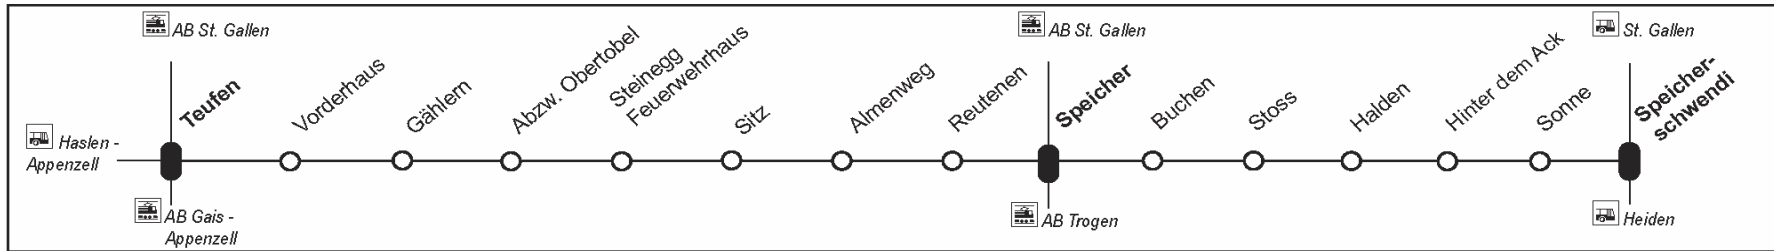

Abfahrtszeiten ab Haltestelle:

Gählern

Gültig: 11. Dezember 2016 bis 9. Dezember 2017

Nach Speicher - Speicherschwendi			
	Montag - Freitag	Samstag, Sonntag	
6	34		6
7	13 ¹⁾ 33 ¹¹⁾		7
8	13	34 ⁴⁾	8
9	04 ³⁾	34 ³⁾	9
10			10
11	34	34 ⁴⁾	11
12	56 ⁸⁾		12
13			13
14	04	04 ³⁾	14
15	04 ⁷⁾	04 ³⁾	15
16	34	34 ⁴⁾	16
17	34	34 ³⁾	17
18	36 ³⁾	36 ³⁾	18

Zeichenerklärung:	
1)	Postauto fährt nach Trogen an Schultagen der Kantonsschule Trogen, ohne 26 Mai, 15 Juni, 1 Nov
3)	verkehrt bis Speicher
4)	verkehrt bis Speicher; bis Speicherschwendi samstags in Schulzeit am 17 Dez und vom 7-21 Jan, 11 Feb-1 Apr, 29 Apr-1 Juli, 19 Aug-23 Sep, 28 Okt-9 Dez ohne 27 Mai
7)	verkehrt bis Speicher; bis Speicherschwendi an Mo, Di, Do und Fr vom 12-23 Dez, 5-27 Jan, 6 Feb-7 Apr, 24 Apr-7 Juli, 14 Aug-29 Sep, 23 Okt-8 Dez, ohne allg. Feiertage und ohne 26 Mai und 15 Juni
8)	Mo-Fr vom 12-23 Dez, 4-27 Jan, 6 Feb-7 Apr, 24 Apr-7 Juli, 14 Aug-29 Sep, 23 Okt-8 Dez, ohne 26 Mai, 15 Juni, 1 Nov
11)	verkehrt bis Speicher; bis Speicherschwendi Mo-Fr vom 27 Dez-3 Jan, 30 Jan-3 Feb, 10-21 Apr, 10 Juli-11 Aug, 2-20 Okt, sowie 26 Mai, 15 Juni, 1 Nov
<u>Als Sonntage gelten auch:</u>	
1. und 2. Jan, Karfreitag, Ostermontag, Auffahrt, Pfingstmontag, 1. Aug, 25. und 26. Dez	

Info: AB, Bahnhof Speicher Tel. 071 343 70 11
www.appenzellerbahen.ch