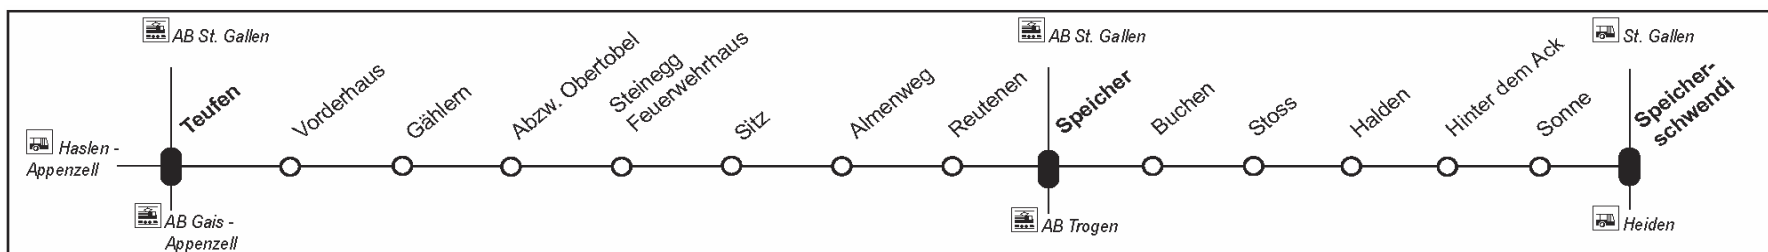

Abfahrtszeiten ab Haltestelle:

Stoss

Gültig: 11. Dezember 2016 bis 9. Dezember 2017

Nach Speicherschwendi		
	Montag - Freitag	Samstag
6	47	
7	38⁸⁾ 44⁹⁾	
8	25	47⁴⁾
9		
10		
11	02 55	55⁴⁾
12		
13	07⁸⁾	
14	17	
15	17⁷⁾ 52	
16	47	47⁴⁾
17	47	
18		

Zeichenerklärung:	
4)	Samstag in Schulzeit am 17 Dez und vom 7-21 Jan, 11 Feb-1 Apr, 29 Apr-1 Juli, 19 Aug-23 Sep, 28 Okt-9 Dez ohne 27 Mai
7)	Mo, Di, Do und Fr vom 12-23 Dez, 5-27 Jan, 6 Feb-7 Apr, 24 Apr-7 Juli, 14 Aug-29 Sep, 23 Okt-8 Dez, ohne allg. Feiertage und ohne 26 Mai und 15 Juni
8)	Mo-Fr vom 12-23 Dez, 4-27 Jan, 6 Feb-7 Apr, 24 Apr-7 Juli, 14 Aug-29 Sep, 23 Okt-8 Dez, ohne 26 Mai, 15 Juni, 1 Nov
9)	Mo-Fr vom 27 Dez-3 Jan, 30 Jan-3 Feb, 10-21 Apr, 10 Juli-11 Aug, 2-20 Okt, sowie 26 Mai, 15 Juni, 1 Nov
	Keine Beförderung von Fahrrädern
<u>Als Sonntage gelten auch:</u> 1. und 2. Jan, Karfreitag, Ostermontag, Auffahrt, Pfingstmontag, 1. Aug, 25. und 26. Dez	

Info: AB, Bahnhof Speicher Tel. 071 343 70 11
www.appenzellerbahen.ch