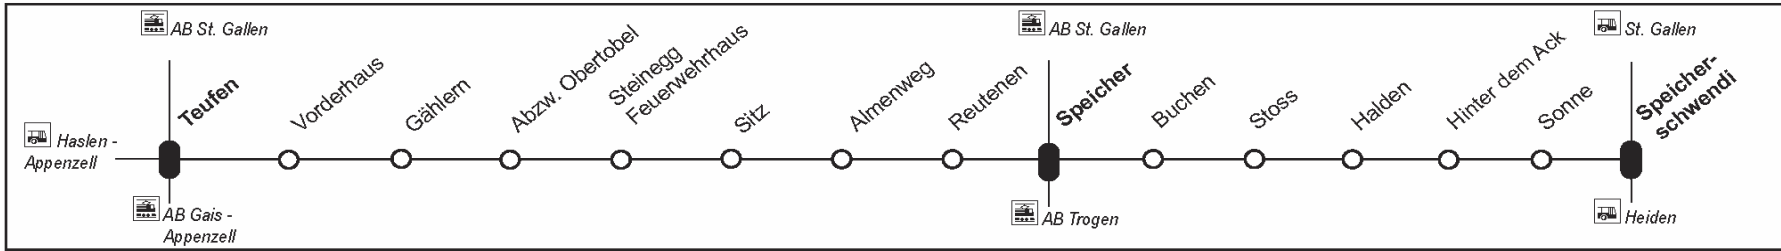

Abfahrtszeiten ab Haltestelle:

Buchen

Gültig: 11. Dezember 2016 bis 9. Dezember 2017

Nach Speicher - Teufen				
	Montag - Freitag		Samstag	
6				6
7	05	52^{8) 3)}	55¹¹⁾	7
8	38			8
9			02⁴⁾	9
10				10
11	15			11
12	06⁸⁾			12
13	20		32⁴⁾	13
14	30			14
15	30^{7) 3)}			15
16	05			16
17	02		02⁴⁾	17
18	02			18

Zeichenerklärung:	
3)	verkehrt bis Speicher
4)	bis Speicher samstags in Schulzeit am 17 Dez und vom 7-21 Jan, 11 Feb-1 Apr, 29 Apr-1 Juli, 19 Aug-23 Sep, 28 Okt-9 Dez ohne 27 Mai; bis Teufen jeden Sa, So und allg. Feiertage
7)	Mo, Di, Do und Fr vom 12-23 Dez, 5-27 Jan, 6 Feb-7 Apr, 24 Apr-7 Juli, 14 Aug-29 Sep, 23 Okt-8 Dez, ohne allg. Feiertage und ohne 26 Mai und 15 Juni
8)	Mo-Fr vom 12-23 Dez, 4-27 Jan, 6 Feb-7 Apr, 24 Apr-7 Juli, 14 Aug-29 Sep, 23 Okt-8 Dez, ohne 26 Mai, 15 Juni, 1 Nov
11)	bis Speicher Mo-Fr vom 27 Dez-3 Jan, 30 Jan-3 Feb, 10-21 Apr, 10 Juli-11 Aug, 2-20 Okt, sowie 26 Mai, 15 Juni, 1 Nov; bis Teufen Mo bis Fr ohne allg. Feiertage
	Keine Beförderung von Fahrrädern
<u>Als Sonntage gelten auch:</u>	
1. und 2. Jan, Karfreitag, Ostermontag, Auffahrt, Pfingstmontag, 1. Aug, 25. und 26. Dez	

Info: AB, Bahnhof Speicher Tel. 071 343 70 11
www.appenzellerbahnen.ch