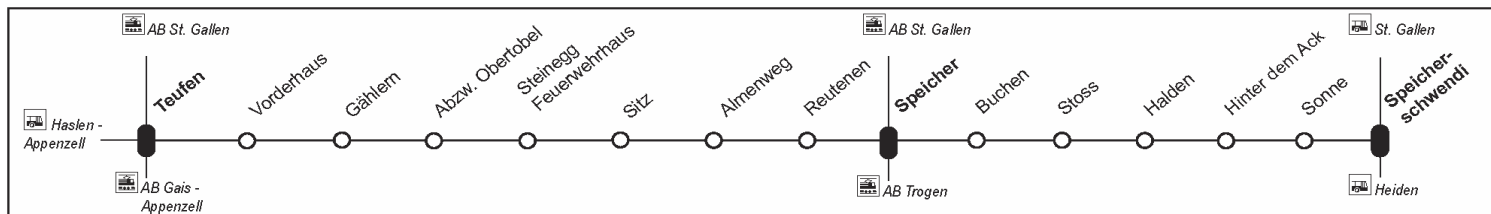

Abfahrtszeiten
ab Haltestelle:

Almenweg

Gültig: 11. Dezember 2016 bis 9. Dezember 2017

Nach Teufen			
Montag - Freitag		Samstag, Sonntag	
6			6
7	11		7
8	01 43		8
9		09	9
10			10
11	21	09	11
12	11⁸⁾		12
13	39	39	13
14	39	39	14
15	31⁵⁾		15
16	11 31⁶⁾	09	16
17	09 14²⁾	09	17
18	09 46	09 46	18

Nach Speicher - Speicherschwendi			
Montag - Freitag		Samstag, Sonntag	
6	38		6
7	18¹⁾ 37¹¹⁾		7
8	17	38⁴⁾	8
9	08³⁾	38³⁾	9
10			10
11	38	38⁴⁾	11
12			12
13	00⁸⁾		13
14	08	08³⁾	14
15	08⁷⁾	08³⁾	15
16	38	38⁴⁾	16
17	38	38³⁾	17
18	40³⁾	40³⁾	18

Info: AB, Bahnhof Speicher Tel. 071 343 70 11
www.appenzellerbahnen.ch

Zeichenerklärung:

1) Postauto fährt nach Trogen an Schultagen der Kantonsschule Trogen, ohne 26 Mai, 15 Juni, 1 Nov
2) Postauto fährt nach Stein - Herisau an Schultagen der Kantonsschule Trogen, ohne 26 Mai, 15 Juni, 1 Nov
3) verkehrt bis Speicher
4) verkehrt bis Speicher; bis Speicherschwendi samstags in Schulzeit am 17 Dez und vom 7-21 Jan, 11 Feb-1 Apr, 29 Apr-1 Juli, 19 Aug-23 Sep, 28 Okt-9 Dez ohne 27 Mai
5) Postauto fährt nach Stein - Herisau an Dienstagen an Schultagen der Kantonsschule Trogen, ohne 3 Jan
6) Postauto fährt nach Stein - Herisau an Mo, Mi, Do und Fr an Schultagen der Kantonsschule Trogen, ohne 25/26 Mai, 5 Juni, 1 Nov
7) verkehrt bis Speicher; bis Speicherschwendi an Mo, Di, Do und Fr vom 12-23 Dez, 5-27 Jan, 6 Feb-7 Apr, 24 Apr-7 Juli, 14 Aug-29 Sep, 23 Okt-8 Dez, ohne allg. Feiertage und ohne 26 Mai und 15 Juni
8) Mo-Fr vom 12-23 Dez, 4-27 Jan, 6 Feb-7 Apr, 24 Apr-7 Juli, 14 Aug-29 Sep, 23 Okt-8 Dez, ohne 26 Mai, 15 Juni, 1 Nov
11) verkehrt bis Speicher; bis Speicherschwendi Mo-Fr vom 27 Dez-3 Jan, 30 Jan-3 Feb, 10-21 Apr, 10 Juli-11 Aug, 2-20 Okt, sowie 26 Mai, 15 Juni 1 Nov

Keine Beförderung von Fahrrädern

Als Sonntage gelten auch: 1. und 2. Jan, Karfreitag, Ostermontag, Auffahrt, Pfingstmontag, 1. Aug, 25. und 26. Dez