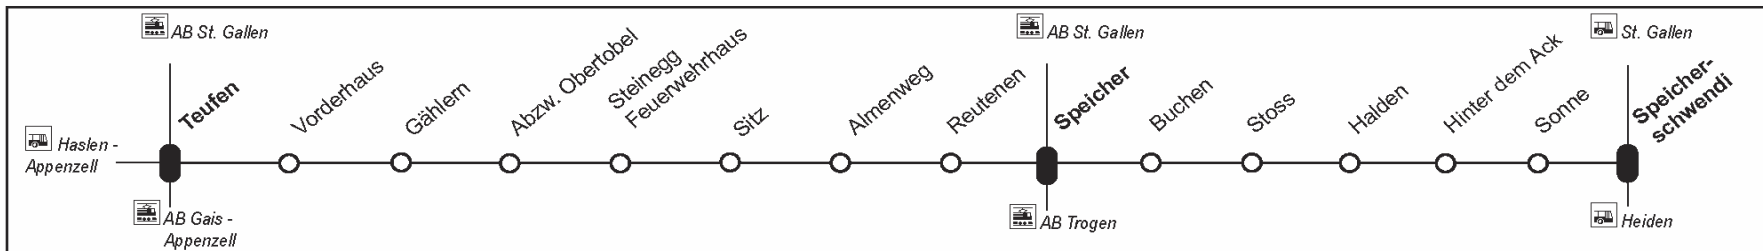

Abfahrtszeiten ab Haltestelle:

Gültig: 11. Dezember 2016 bis 9. Dezember 2017

Steinegg Feuerwehrhaus

Nach Speicher - Speicherschwendi			
	Montag - Freitag	Samstag, Sonntag	
6	36		6
7	15 ¹⁾ 35 ¹¹⁾		7
8	15	36 ⁴⁾	8
9	06 ³⁾	36 ³⁾	9
10			10
11	36	36 ⁴⁾	11
12	58 ⁸⁾		12
13			13
14	06	06 ³⁾	14
15	06 ⁷⁾	06 ³⁾	15
16	36	36 ⁴⁾	16
17	36	36 ³⁾	17
18	38 ³⁾	38 ³⁾	18

Zeichenerklärung:
1) Postauto fährt nach Trogen an Schultagen der Kantonsschule Trogen, ohne 26 Mai, 15 Juni, 1 Nov
3) verkehrt bis Speicher
4) verkehrt bis Speicher; bis Speicherschwendi samstags in Schulzeit am 17 Dez und vom 7-21 Jan, 11 Feb-1 Apr, 29 Apr-1 Juli, 19 Aug-23 Sep, 28 Okt-9 Dez ohne 27 Mai
7) verkehrt bis Speicher; bis Speicherschwendi an Mo, Di, Do und Fr vom 12-23 Dez, 5-27 Jan, 6 Feb-7 Apr, 24 Apr-7 Juli, 14 Aug-29 Sep, 23 Okt-8 Dez, ohne allg. Feiertage und ohne 26 Mai und 15 Juni
8) Mo-Fr vom 12-23 Dez, 4-27 Jan, 6 Feb-7 Apr, 24 Apr-7 Juli, 14 Aug-29 Sep, 23 Okt-8 Dez, ohne 26 Mai, 15 Juni, 1 Nov
11) verkehrt bis Speicher; bis Speicherschwendi Mo-Fr vom 27 Dez-3 Jan, 30 Jan-3 Feb, 10-21 Apr, 10 Juli-11 Aug, 2-20 Okt, sowie 26 Mai, 15 Juni, 1 Nov
<u>Als Sonntage gelten auch:</u> 1. und 2. Jan, Karfreitag, Ostermontag, Auffahrt, Pfingstmontag, 1. Aug, 25. und 26. Dez

Info: AB, Bahnhof Speicher Tel. 071 343 70 11
www.appenzellerbahen.ch