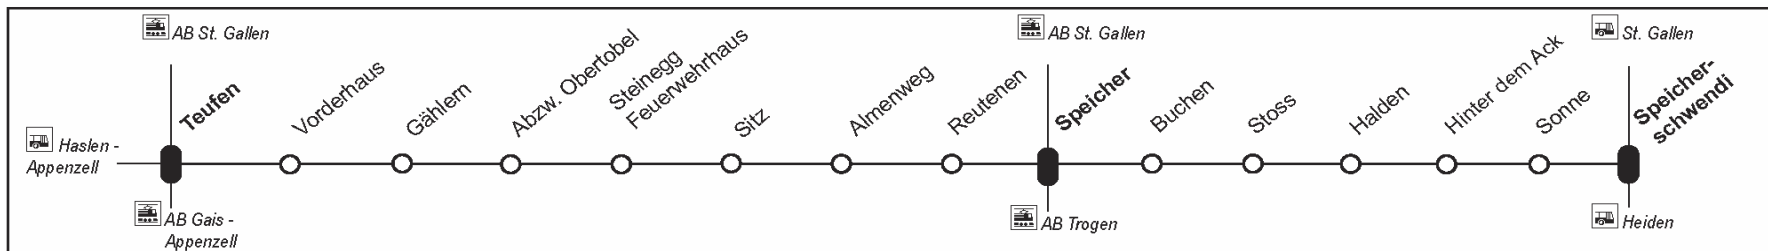

Abfahrtszeiten
ab Haltestelle:

Vorderhaus

Gültig: 11. Dezember 2016 bis 9. Dezember 2017

Nach Speicher - Speicherschwendi			
	Montag - Freitag	Samstag, Sonntag	
6	34		6
7	12¹⁾ 33¹¹⁾		7
8	13	34⁴⁾	8
9	04³⁾	34³⁾	9
10			10
11	34	34⁴⁾	11
12	56⁸⁾		12
13			13
14	04	04³⁾	14
15	04⁷⁾	04³⁾	15
16	34	34⁴⁾	16
17	34	34³⁾	17
18	36³⁾	36³⁾	18

Zeichenerklärung:

1) Postauto fährt nach Trogen an Schultagen der Kantonsschule Trogen, ohne 26 Mai, 15 Juni, 1 Nov
3) verkehrt bis Speicher
4) verkehrt bis Speicher; bis Speicherschwendi samstags in Schulzeit am 17 Dez und vom 7-21 Jan, 11 Feb-1 Apr, 29 Apr-1 Juli, 19 Aug-23 Sep, 28 Okt-9 Dez ohne 27 Mai
7) verkehrt bis Speicher; bis Speicherschwendi an Mo, Di, Do und Fr vom 12-23 Dez, 5-27 Jan, 6 Feb-7 Apr, 24 Apr-7 Juli, 14 Aug-29 Sep, 23 Okt-8 Dez, ohne allg. Feiertage und ohne 26 Mai und 15 Juni
8) Mo-Fr vom 12-23 Dez, 4-27 Jan, 6 Feb-7 Apr, 24 Apr-7 Juli, 14 Aug-29 Sep, 23 Okt-8 Dez, ohne 26 Mai, 15 Juni, 1 Nov
11) verkehrt bis Speicher; bis Speicherschwendi Mo-Fr vom 27 Dez-3 Jan, 30 Jan-3 Feb, 10-21 Apr, 10 Juli-11 Aug, 2-20 Okt, sowie 26 Mai, 15 Juni, 1 Nov

Als Sonntage gelten auch:

1. und 2. Jan, Karfreitag, Ostermontag, Auffahrt, Pfingstmontag, 1. Aug, 25. und 26. Dez

Info: AB, Bahnhof Speicher Tel. 071 343 70 11
www.appenzellerbahen.ch