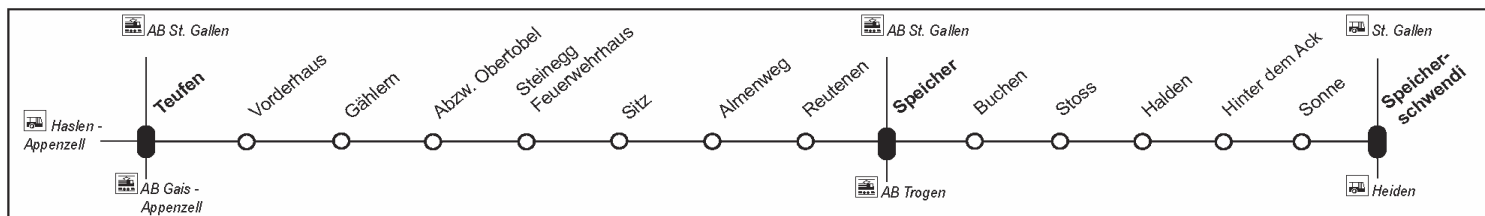

Abfahrtszeiten ab Haltestelle:

Gültig: 11. Dezember 2016 bis 9. Dezember 2017

Hinter dem Ack

Nach Speicher - Teufen		
Montag - Freitag	Samstag	
6		6
7	02 49^{8) 3)} 52¹¹⁾	7
8	35	59⁴⁾
9		9
10		10
11	12	11
12	03⁸⁾	12
13	17	29⁴⁾
14	27	14
15	27^{7) 3)}	15
16	02 59	59⁴⁾
17	59	17
18		18

Nach Speicherschwendi		
Montag - Freitag	Samstag	
6	49	6
7	40⁸⁾ 46⁹⁾	7
8	27	49¹⁰⁾
9		9
10		10
11	04 57	57¹⁰⁾
12		12
13	09⁸⁾	13
14	19	14
15	19⁷⁾ 54	15
16	49	49¹⁰⁾
17	49	17
18		18

Info: AB, Bahnhof Speicher Tel. 071 343 70 11
www.appenzellerbahnen.ch

Zeichenerklärung:
3) verkehrt bis Speicher
4) bis Speicher samstags in Schulzeit am 17 Dez und vom 7-21 Jan, 11 Feb-1 Apr, 29 Apr-1 Juli, 19 Aug-23 Sep, 28 Okt-9 Dez ohne 27 Mai: bis Teufen jeden Sa, So und allg. Feiertage
7) Mo, Di, Do und Fr vom 12-23 Dez, 5-27 Jan, 6 Feb-7 Apr, 24 Apr-7 Juli, 14 Aug-29 Sep, 23 Okt-8 Dez, ohne allg. Feiertage und ohne 26 Mai und 15 Juni
8) Mo-Fr vom 12-23 Dez, 4-27 Jan, 6 Feb-7 Apr, 24 Apr-7 Juli, 14 Aug-29 Sep, 23 Okt-8 Dez, ohne 26 Mai, 15 Juni, 1 Nov
9) Mo-Fr vom 27 Dez-3 Jan, 30 Jan-3 Feb, 10-21 Apr, 10 Juli-11 Aug, 2-20 Okt, sowie 26 Mai, 15 Juni, 1 Nov
10) Samstag in Schulzeit am 17 Dez und vom 7-21 Jan, 11 Feb-1 Apr, 29 Apr-1 Juli, 19 Aug-23 Sep, 28 Okt-9 Dez ohne 27 Mai
11) bis Speicher Mo-Fr vom 27 Dez-3 Jan, 30 Jan-3 Feb, 10-21 Apr, 10 Juli-11 Aug, 2-20 Okt, sowie 26 Mai, 15 Juni, 1 Nov, bis Teufen Mo bis Fr ohne allg. Feiertage
Keine Beförderung von Fahrrädern
Als Sonntage gelten auch: 1. und 2. Jan, Karfreitag, Ostermontag, Auffahrt, Pfingstmontag, 1. Aug, 25. und 26. Dez