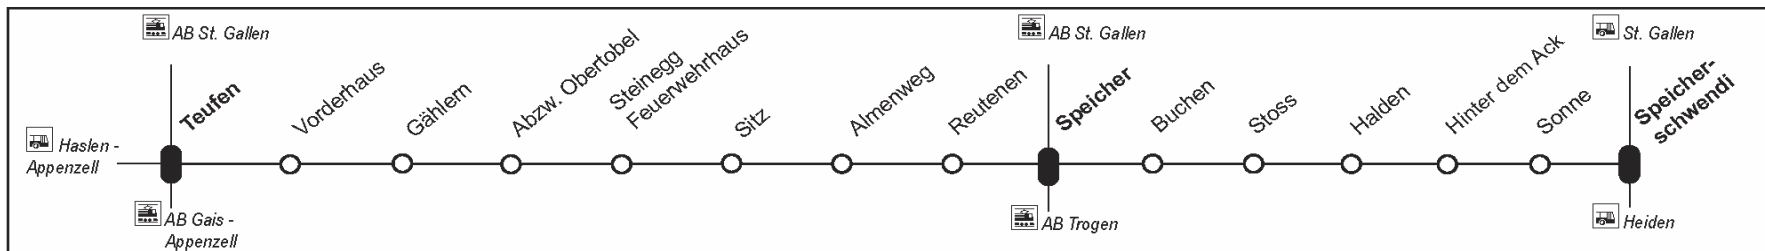

Abfahrtszeiten ab Haltestelle:

Gählern

Gültig: 11. Dezember 2016 bis 9. Dezember 2017

Nach Teufen		
	Montag - Freitag	Samstag, Sonntag
6		6
7	15	7
8	05 47	8
9		13
10		10
11	25	13
12	15 ⁸⁾	12
13	43	43
14	43	43
15	36 ⁵⁾	15
16	15 36 ⁶⁾	13
17	13 19 ²⁾	13
18	13 50	13 50

Zeichenerklärung:	
2)	Postauto fährt nach Stein - Herisau an Schultagen der Kantonsschule Trogen, ohne 26 Mai, 15 Juni, 1 Nov
5)	Postauto fährt nach Stein - Herisau an Dienstagen an Schultagen der Kantonsschule Trogen, ohne 3 Jan
6)	Postauto fährt nach Stein - Herisau an Mo, Mi, Do und Fr an Schultagen der Kantonsschule Trogen, ohne 25/26 Mai, 5 Juni, 1 Nov
8)	Mo-Fr vom 12-23 Dez, 4-27 Jan, 6 Feb-7 Apr, 24 Apr-7 Juli, 14 Aug-29 Sep, 23 Okt-8 Dez, ohne 26 Mai, 15 Juni, 1 Nov
	Keine Beförderung von Fahrrädern
<u>Als Sonntage gelten auch:</u>	
1. und 2. Jan, Karfreitag, Ostermontag, Auffahrt, Pfingstmontag, 1. Aug, 25. und 26. Dez	

Info: AB, Bahnhof Speicher Tel. 071 343 70 11
www.appenzellerbahen.ch