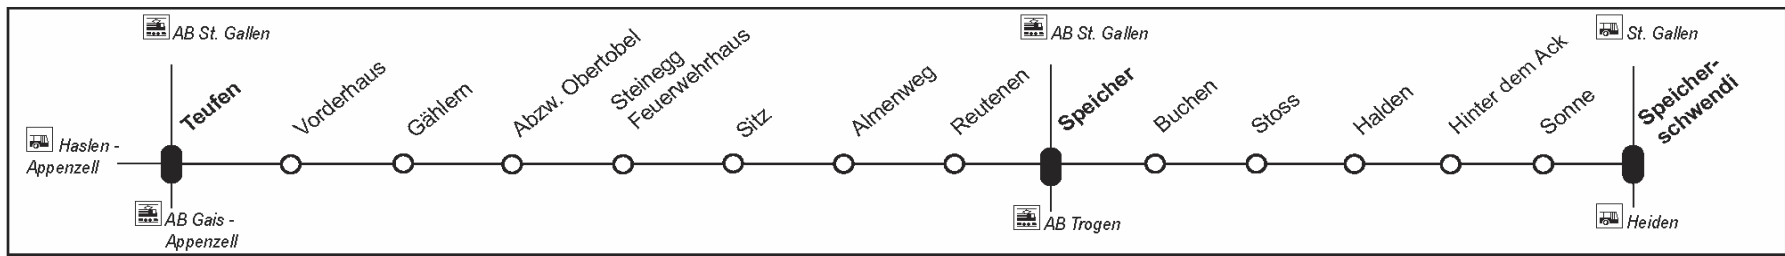

Abfahrtszeiten ab Haltestelle:

Sitz

Gültig: 11. Dezember 2016 bis 9. Dezember 2017

Nach Teufen			
Montag - Freitag		Samstag, Sonntag	
6			6
7	12		7
8	02 44		8
9		10	9
10			10
11	22	10	11
12	12 ⁸⁾		12
13	40	40	13
14	40	40	14
15	32 ⁵⁾		15
16	12 32 ⁶⁾	10	16
17	10 15 ²⁾	10	17
18	10 47	10 47	18

Zeichenerklärung:
2) Postauto fährt nach Stein - Herisau an Schultagen der Kantonsschule Trogen, ohne 26 Mai, 15 Juni, 1 Nov
5) Postauto fährt nach Stein - Herisau an Dienstagen an Schultagen der Kantonsschule Trogen, ohne 3 Jan
6) Postauto fährt nach Stein - Herisau an Mo, Mi, Do und Fr an Schultagen der Kantonsschule Trogen, ohne 25/26 Mai, 5 Juni, 1 Nov
8) Mo-Fr vom 12-23 Dez, 4-27 Jan, 6 Feb-7 Apr, 24 Apr-7 Juli, 14 Aug-29 Sep, 23 Okt-8 Dez, ohne 26 Mai, 15 Juni, 1 Nov
Keine Beförderung von Fahrrädern
<u>Als Sonntage gelten auch:</u>
1. und 2. Jan, Karfreitag, Ostermontag, Auffahrt, Pfingstmontag, 1. Aug, 25. und 26. Dez

Info: AB, Bahnhof Speicher Tel. 071 343 70 11
www.appenzellerbahen.ch