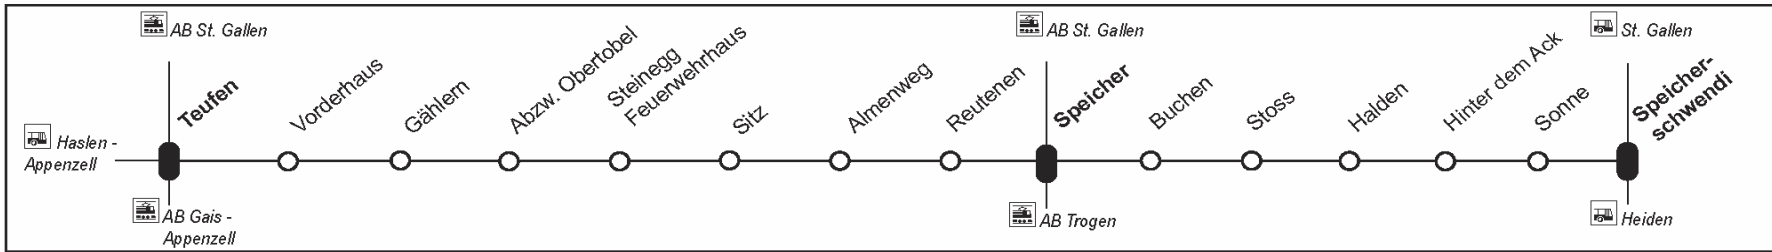

Abfahrtszeiten ab Haltestelle:

Gültig: 11. Dezember 2016 bis 9. Dezember 2017

Steinegg Feuerwehrhaus

Nach Teufen			
Montag - Freitag		Samstag, Sonntag	
6			6
7	13		7
8	03 45		8
9		11	9
10			10
11	23	11	11
12	13 ⁸⁾		12
13	41	41	13
14	41	41	14
15	34 ⁵⁾		15
16	13 34 ⁶⁾	11	16
17	11 17 ²⁾	11	17
18	11 48	11 48	18

Zeichenerklärung:

2) Postauto fährt nach Stein - Herisau an Schultagen der Kantonsschule Trogen, ohne 26 Mai, 15 Juni, 1 Nov
5) Postauto fährt nach Stein - Herisau an Dienstagen an Schultagen der Kantonsschule Trogen, ohne 3 Jan
6) Postauto fährt nach Stein - Herisau an Mo, Mi, Do und Fr an Schultagen der Kantonsschule Trogen, ohne 25/26 Mai, 5 Juni, 1 Nov
8) Mo-Fr vom 12-23 Dez, 4-27 Jan, 6 Feb-7 Apr, 24 Apr-7 Juli, 14 Aug-29 Sep, 23 Okt-8 Dez, ohne 26 Mai, 15 Juni, 1 Nov

Keine Beförderung von Fahrrädern

Als Sonntage gelten auch:

1. und 2. Jan, Karfreitag, Ostermontag, Auffahrt, Pfingstmontag, 1. Aug, 25. und 26. Dez

Info: AB, Bahnhof Speicher Tel. 071 343 70 11
www.appenzellerbahen.ch