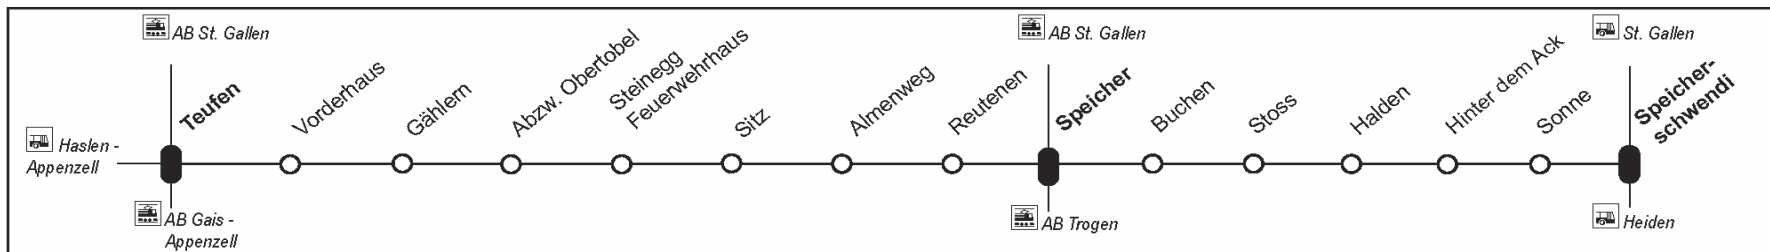

Abfahrtszeiten ab Haltestelle:

Gültig: 11. Dezember 2016 bis 9. Dezember 2017

Abzw. Obertobel

Nach Speicher - Speicherschwendi			
	Montag - Freitag	Samstag, Sonntag	
6	35		6
7	14 ¹⁾ 34 ¹¹⁾		7
8	14	35 ⁴⁾	8
9	05 ³⁾	35 ³⁾	9
10			10
11	35	35 ⁴⁾	11
12	57 ⁸⁾		12
13			13
14	05	05 ³⁾	14
15	05 ⁷⁾	05 ³⁾	15
16	35	35 ⁴⁾	16
17	35	35 ³⁾	17
18	37 ³⁾	37 ³⁾	18

Zeichenerklärung:	
1)	Postauto fährt nach Trogen an Schultagen der Kantonsschule Trogen, ohne 26 Mai, 15 Juni, 1 Nov
3)	verkehrt bis Speicher
4)	verkehrt bis Speicher; bis Speicherschwendi samstags in Schulzeit am 17 Dez und vom 7-21 Jan, 11 Feb-1 Apr, 29 Apr-1 Juli, 19 Aug-23 Sep, 28 Okt-9 Dez ohne 27 Mai
7)	verkehrt bis Speicher; bis Speicherschwendi an Mo, Di, Do und Fr vom 12-23 Dez, 5-27 Jan, 6 Feb-7 Apr, 24 Apr-7 Juli, 14 Aug-29 Sep, 23 Okt-8 Dez, ohne allg. Feiertage und ohne 26 Mai und 15 Juni
8)	Mo-Fr vom 12-23 Dez, 4-27 Jan, 6 Feb-7 Apr, 24 Apr-7 Juli, 14 Aug-29 Sep, 23 Okt-8 Dez, ohne 26 Mai, 15 Juni, 1 Nov
11)	verkehrt bis Speicher; bis Speicherschwendi Mo-Fr vom 27 Dez-3 Jan, 30 Jan-3 Feb, 10-21 Apr, 10 Juli-11 Aug, 2-20 Okt, sowie 26 Mai, 15 Juni, 1 Nov
<u>Als Sonntage gelten auch:</u>	
1. und 2. Jan, Karfreitag, Ostermontag, Auffahrt, Pfingstmontag, 1. Aug, 25. und 26. Dez	

Info: AB, Bahnhof Speicher Tel. 071 343 70 11
www.appenzellerbahen.ch