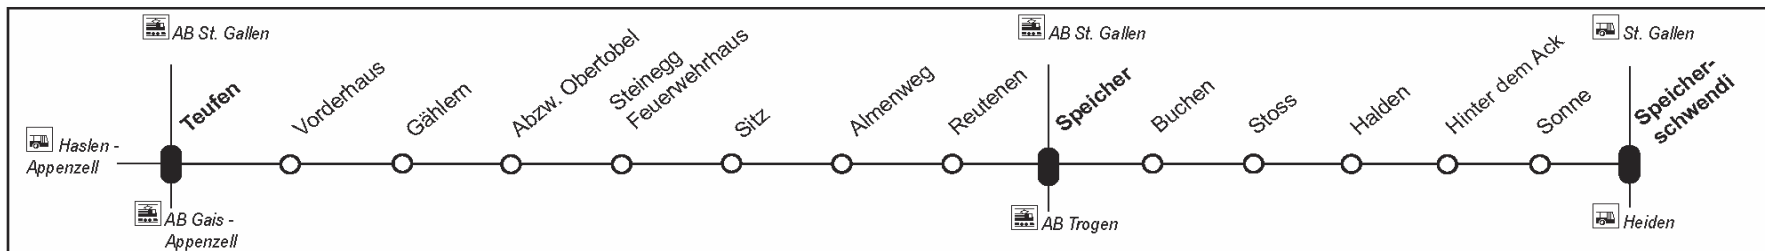

Abfahrtszeiten ab Haltestelle:

Gültig: 11. Dezember 2016 bis 9. Dezember 2017

Abzw. Obertobel

Nach Teufen				
Montag - Freitag		Samstag, Sonntag		
6				6
7	14			7
8	04 46			8
9		12		9
10				10
11	24	12		11
12	14 ⁸⁾			12
13	42	42		13
14	42	42		14
15	35 ⁵⁾			15
16	14 35 ⁶⁾	12		16
17	12 18 ²⁾	12		17
18	12 49	12 49		18

Zeichenerklärung:	
2)	Postauto fährt nach Stein - Herisau an Schultagen der Kantonsschule Trogen, ohne 26 Mai, 15 Juni, 1 Nov
5)	Postauto fährt nach Stein - Herisau an Dienstagen an Schultagen der Kantonsschule Trogen, ohne 3 Jan
6)	Postauto fährt nach Stein - Herisau an Mo, Mi, Do und Fr an Schultagen der Kantonsschule Trogen, ohne 25/26 Mai, 5 Juni, 1 Nov
8)	Mo-Fr vom 12-23 Dez, 4-27 Jan, 6 Feb-7 Apr, 24 Apr-7 Juli, 14 Aug-29 Sep, 23 Okt-8 Dez, ohne 26 Mai, 15 Juni, 1 Nov
	Keine Beförderung von Fahrrädern
<u>Als Sonntage gelten auch:</u>	
1. und 2. Jan, Karfreitag, Ostermontag, Auffahrt, Pfingstmontag, 1. Aug, 25. und 26. Dez	

Info: AB, Bahnhof Speicher Tel. 071 343 70 11
www.appenzellerbahen.ch