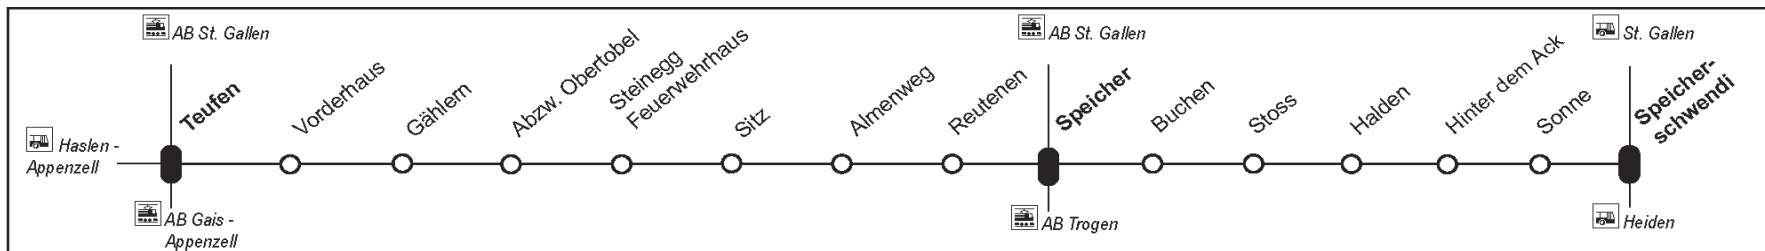

Abfahrtszeiten
ab Haltestelle:

Vorderhaus

Gültig: 11. Dezember 2016 bis 9. Dezember 2017

Nach Teufen			
Montag - Freitag		Samstag, Sonntag	
6			6
7	16		7
8	06 48		8
9		14	9
10			10
11	26	14	11
12	16 ⁸⁾		12
13	44	44	13
14	44	44	14
15	37 ⁵⁾		15
16	16 37 ⁶⁾	14	16
17	14 20 ²⁾	14	17
18	14 51	14 51	18

Zeichenerklärung:
2) Postauto fährt nach Stein - Herisau an Schultagen der Kantonsschule Trogen, ohne 26 Mai, 15 Juni, 1 Nov
5) Postauto fährt nach Stein - Herisau an Dienstagen an Schultagen der Kantonsschule Trogen, ohne 3 Jan
6) Postauto fährt nach Stein - Herisau an Mo, Mi, Do und Fr an Schultagen der Kantonsschule Trogen, ohne 25/26 Mai, 5 Juni, 1 Nov
8) Mo-Fr vom 12-23 Dez, 4-27 Jan, 6 Feb-7 Apr, 24 Apr-7 Juli, 14 Aug-29 Sep, 23 Okt-8 Dez, ohne 26 Mai, 15 Juni, 1 Nov
Keine Beförderung von Fahrrädern
<u>Als Sonntage gelten auch:</u>
1. und 2. Jan, Karfreitag, Ostermontag, Auffahrt, Pfingstmontag, 1. Aug, 25. und 26. Dez

Info: AB, Bahnhof Speicher Tel. 071 343 70 11
www.appenzellerbahen.ch