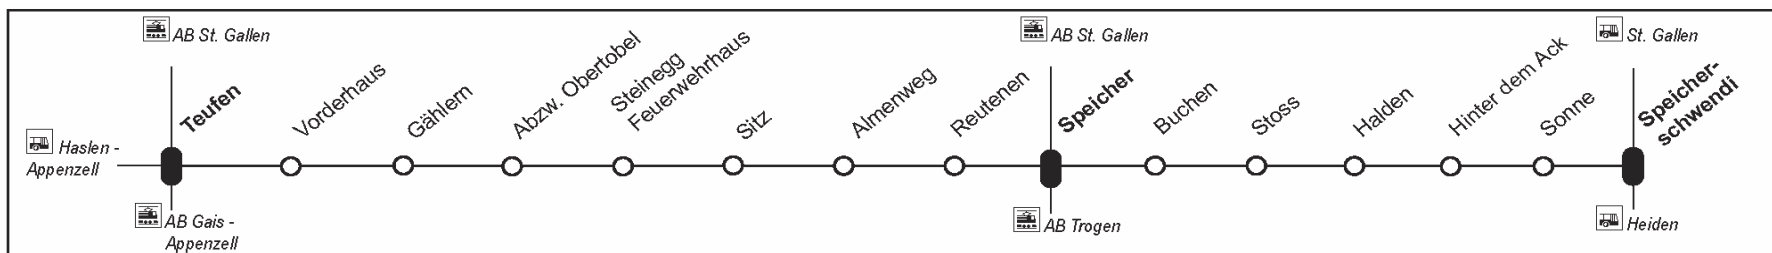

Abfahrtszeiten ab Haltestelle:

Gültig: 11. Dezember 2016 bis 9. Dezember 2017

Speicherschwendi

Nach Speicher - Teufen		
	Montag - Freitag	Samstag
6		
7	00 47^{8) 3)} 51¹¹⁾	
8	33	57⁴⁾
9		
10		
11	10	
12	02⁸⁾	
13	15	27⁴⁾
14	25	
15	25^{7) 3)}	
16	00 57	57⁴⁾
17	57	
18		

Zeichenerklärung:
3) verkehrt bis Speicher
4) bis Speicher samstags in Schulzeit am 17 Dez und vom 7-21 Jan, 11 Feb-1 Apr, 29 Apr-1 Juli, 19 Aug-23 Sep, 28 Okt-9 Dez ohne 27 Mai; bis Teufen jeden Sa, So und allg. Feiertage
7) Mo, Di, Do und Fr vom 12-23 Dez, 5-27 Jan, 6 Feb-7 Apr, 24 Apr-7 Juli, 14 Aug-29 Sep, 23 Okt-8 Dez, ohne allg. Feiertage und ohne 26 Mai und 15 Juni
8) Mo-Fr vom 12-23 Dez, 4-27 Jan, 6 Feb-7 Apr, 24 Apr-7 Juli, 14 Aug-29 Sep, 23 Okt-8 Dez, ohne 26 Mai, 15 Juni, 1 Nov
11) bis Speicher Mo-Fr vom 27 Dez-3 Jan, 30 Jan-3 Feb, 10-21 Apr, 10 Juli-11 Aug, 2-20 Okt, sowie 26 Mai, 15 Juni, 1 Nov; bis Teufen Mo bis Fr ohne allg. Feiertage
Keine Beförderung von Fahrrädern
<u>Als Sonntage gelten auch:</u> 1. und 2. Jan, Karfreitag, Ostermontag, Auffahrt, Pfingstmontag, 1. Aug, 25. und 26. Dez

Info: AB, Bahnhof Speicher Tel. 071 343 70 11
www.appenzellerbahnen.ch