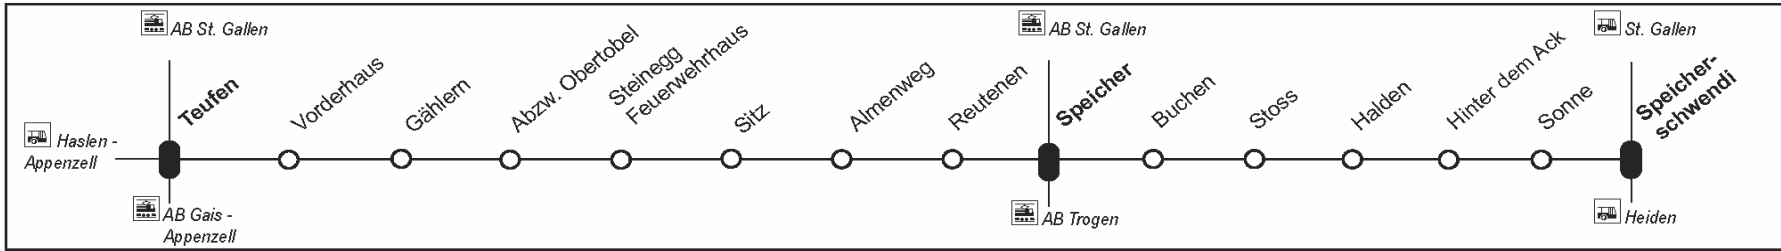

Abfahrtszeiten ab Haltestelle:

Stoss

Gültig: 11. Dezember 2016 bis 9. Dezember 2017

Nach Speicher - Teufen					
	Montag - Freitag		Samstag		
6					6
7	04	51^{8) 3)}	54¹¹⁾		7
8	37				8
9			01⁴⁾		9
10					10
11	14				11
12	05⁸⁾				12
13	19		31⁴⁾		13
14	29				14
15	29^{7) 3)}				15
16	04				16
17	01		01⁴⁾		17
18	01				18

Zeichenerklärung:	
3)	verkehrt bis Speicher
4)	bis Speicher samstags in Schulzeit am 17 Dez und vom 7-21 Jan, 11 Feb-1 Apr, 29 Apr-1 Juli, 19 Aug-23 Sep, 28 Okt-9 Dez ohne 27 Mai; bis Teufen jeden Sa, So und allg. Feiertage
7)	Mo, Di, Do und Fr vom 12-23 Dez, 5-27 Jan, 6 Feb-7 Apr, 24 Apr-7 Juli, 14 Aug-29 Sep, 23 Okt-8 Dez, ohne allg. Feiertage und ohne 26 Mai und 15 Juni
8)	Mo-Fr vom 12-23 Dez, 4-27 Jan, 6 Feb-7 Apr, 24 Apr-7 Juli, 14 Aug-29 Sep, 23 Okt-8 Dez, ohne 26 Mai, 15 Juni, 1 Nov
11)	bis Speicher Mo-Fr vom 27 Dez-3 Jan, 30 Jan-3 Feb, 10-21 Apr, 10 Juli-11 Aug, 2-20 Okt, sowie 26 Mai, 15 Juni, 1 Nov; bis Teufen Mo bis Fr ohne allg. Feiertage
	Keine Beförderung von Fahrrädern
<u>Als Sonntage gelten auch:</u>	
1. und 2. Jan, Karfreitag, Ostermontag, Auffahrt, Pfingstmontag, 1. Aug, 25. und 26. Dez	

Info: AB, Bahnhof Speicher Tel. 071 343 70 11
www.appenzellerbahnen.ch