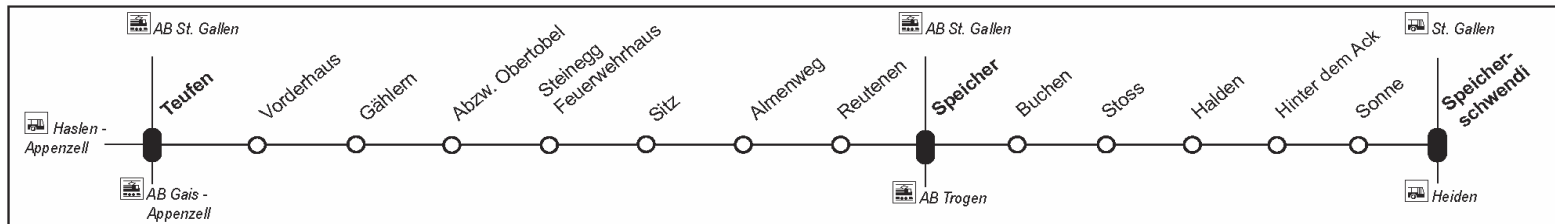

Abfahrtszeiten ab Haltestelle:

Halden

Gültig: 11. Dezember 2016 bis 9. Dezember 2017

Nach Speicher - Teufen	
Montag - Freitag	Samstag
6	6
7	03 50^{8) 3)} 53¹¹⁾
8	36
9	00⁴⁾
10	
11	13
12	04⁸⁾
13	18
14	28
15	28^{7) 3)}
16	03
17	00
18	00

Nach Speicherschwendi	
Montag - Freitag	Samstag
6	48
7	39⁸⁾ 45⁹⁾
8	26 48¹⁰⁾
9	
10	
11	03 56 56¹⁰⁾
12	
13	08⁸⁾
14	18
15	18⁷⁾ 53
16	48 48¹⁰⁾
17	48
18	

Info: AB, Bahnhof Speicher Tel. 071 343 70 11
www.appenzellerbahnen.ch

Zeichenerklärung:

3) verkehrt bis Speicher
4) bis Speicher samstags in Schulzeit am 17 Dez und vom 7-21 Jan, 11 Feb-1 Apr, 29 Apr-1 Juli, 19 Aug-23 Sep, 28 Okt-9 Dez ohne 27 Mai: bis Teufen jeden Sa, So und allg. Feiertage
7) Mo, Di, Do und Fr vom 12-23 Dez, 5-27 Jan, 6 Feb-7 Apr, 24 Apr-7 Juli, 14 Aug-29 Sep, 23 Okt-8 Dez, ohne allg. Feiertage und ohne 26 Mai und 15 Juni
8) Mo-Fr vom 12-23 Dez, 4-27 Jan, 6 Feb-7 Apr, 24 Apr-7 Juli, 14 Aug-29 Sep, 23 Okt-8 Dez, ohne 26 Mai, 15 Juni, 1 Nov
9) Mo-Fr vom 27 Dez-3 Jan, 30 Jan-3 Feb, 10-21 Apr, 10 Juli-11 Aug, 2-20 Okt, sowie 26 Mai, 15 Juni, 1 Nov
10) Samstag in Schulzeit am 17 Dez und vom 7-21 Jan, 11 Feb-1 Apr, 29 Apr-1 Juli, 19 Aug-23 Sep, 28 Okt-9 Dez ohne 27 Mai
11) bis Speicher Mo-Fr vom 27 Dez-3 Jan, 30 Jan-3 Feb, 10-21 Apr, 10 Juli-11 Aug, 2-20 Okt, sowie 26 Mai, 15 Juni, 1 Nov; bis Teufen Mo bis Fr ohne allg. Feiertage

Keine Beförderung von Fahrrädern

Als Sonntage gelten auch: 1. und 2. Jan, Karfreitag, Ostermontag, Auffahrt, Pfingstmontag, 1. Aug, 25. und 26. Dez