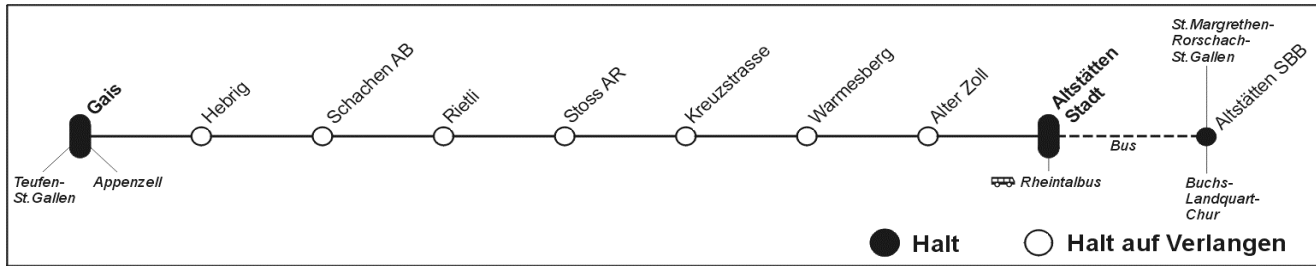

Abfahrt Rietli

Gültig vom 11. Dezember 2016 bis 9. Dezember 2017

06 00 - 06 59		10 00 - 10 59		14 00 - 14 59		18 00 - 18 59	
Zeit	nach	Zeit	nach	Zeit	nach	Zeit	nach
Ⓐ 6 25	Altstätten Stadt	10 25	Altstätten Stadt	14 25	Altstätten Stadt	18 25	Altstätten Stadt
Ⓐ 6 59	Gais	10 59	Gais	14 59	Gais	18 59	Gais

07 00 - 07 59		11 00 - 11 59		15 00 - 15 59		19 00 - 19 59	
Zeit	nach	Zeit	nach	Zeit	nach	Zeit	nach
7 25	Altstätten Stadt	11 25	Altstätten Stadt	15 25	Altstätten Stadt	19 24	Altstätten Stadt
7 59	Gais	11 59	Gais	15 59	Gais	19 59	Gais

08 00 - 08 59		12 00 - 12 59		16 00 - 16 59		20 00 - 20 59	
Zeit	nach	Zeit	nach	Zeit	nach	Zeit	nach
8 25	Altstätten Stadt	12 25	Altstätten Stadt	16 25	Altstätten Stadt	20 24	Altstätten Stadt
8 59	Gais	12 59	Gais	16 59	Gais	20 59	Gais

09 00 - 09 59		13 00 - 13 59		17 00 - 17 59		21 00 - 21 59	
Zeit	nach	Zeit	nach	Zeit	nach	Zeit	nach
9 25	Altstätten Stadt	13 25	Altstätten Stadt	17 25	Altstätten Stadt		
9 59	Gais	13 59	Gais	17 59	Gais		

Selbstkontrolle
Kein Billetverkauf im Zug! Fahrgäste ohne gültigen Fahrausweis bezahlen einen besonderen Zuschlag.

Zeichenerklärung
Ⓐ Montag - Freitag ohne allg. Feiertage
PostAuto

PostAuto
Fährt im Auftrag der AB. Bahnbillette sind gültig. Keine Beförderung von Fahrrädern. Eindeutige Halthanforderung geben. Abfahrt an der Hauptstrasse.