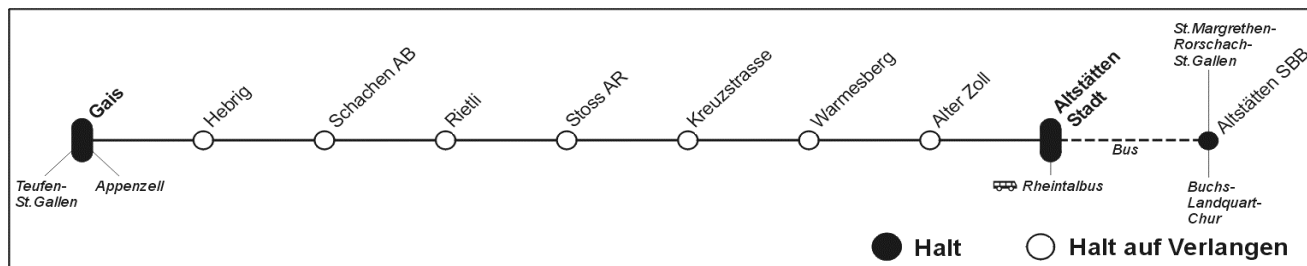

Abfahrt Schachen (Gais)

Gültig vom 11. Dezember 2016 bis 9. Dezember 2017

06 00 - 06 59		10 00 - 10 59		14 00 - 14 59		18 00 - 18 59	
Zeit	nach	Zeit	nach	Zeit	nach	Zeit	nach
Ⓐ 6 24	Altstätten Stadt	10 00	Gais	14 00	Gais	18 00	Gais
		10 24	Altstätten Stadt	14 24	Altstätten Stadt	18 24	Altstätten Stadt
07 00 - 07 59		11 00 - 11 59		15 00 - 15 59		19 00 - 19 59	
Zeit	nach	Zeit	nach	Zeit	nach	Zeit	nach
Ⓐ 7 00	Gais	11 00	Gais	15 00	Gais	19 00	Gais
7 24	Altstätten Stadt	11 24	Altstätten Stadt	15 24	Altstätten Stadt	19 23	Altstätten Stadt
08 00 - 08 59		12 00 - 12 59		16 00 - 16 59		20 00 - 20 59	
Zeit	nach	Zeit	nach	Zeit	nach	Zeit	nach
8 00	Gais	12 00	Gais	16 00	Gais	20 00	Gais
8 24	Altstätten Stadt	12 24	Altstätten Stadt	16 24	Altstätten Stadt	20 23	Altstätten Stadt
09 00 - 09 59		13 00 - 13 59		17 00 - 17 59		21 00 - 21 59	
Zeit	nach	Zeit	nach	Zeit	nach	Zeit	nach
9 00	Gais	13 00	Gais	17 00	Gais	21 00	Gais
9 24	Altstätten Stadt	13 24	Altstätten Stadt	17 24	Altstätten Stadt		

Selbstkontrolle
Kein Billetverkauf im Zug! Fahrgäste ohne gültigen Fahrausweis bezahlen einen besonderen Zuschlag.

Zeichenerklärung
Ⓐ Montag - Freitag ohne allg. Feiertage
PostAuto

PostAuto
Fährt im Auftrag der AB. Bahnbillette sind gültig. Keine Beförderung von Fahrrädern. Blinklicht mit Taste einschalten. Abfahrt an der Hauptstrasse.