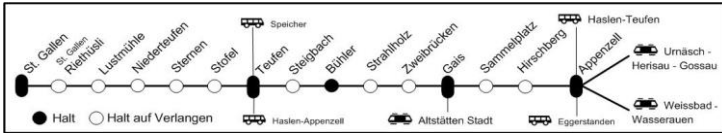

Abfahrt Gais

Gültig vom 11. Dezember 2016 bis 9. Dezember 2017

Gleisänderungen vorbehalten

05 00 - 05 59		
Zeit	nach	Gleis
Ⓐ 5 12	St. Gallen	
✕ 5 27	St. Gallen	3
Ⓐ 5 45	Appenzell	2
Ⓐ 5 46	St. Gallen	3
Ⓐ 5 55	St. Gallen	3
5 59	Appenzell	