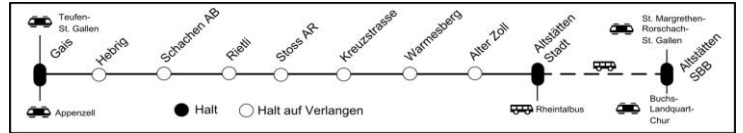

Abfahrt Gais

Gültig vom 11. Dezember 2016 bis 9. Dezember 2017

Gleisänderungen vorbehalten

05 00 - 05 59		
Zeit	nach	Gleis
Ⓐ 5 12	St. Gallen	
✕ 5 27	St. Gallen	3
Ⓐ 5 45	Appenzell	2
Ⓐ 5 46	St. Gallen	3
Ⓐ 5 55	St. Gallen	3
5 59	Appenzell	