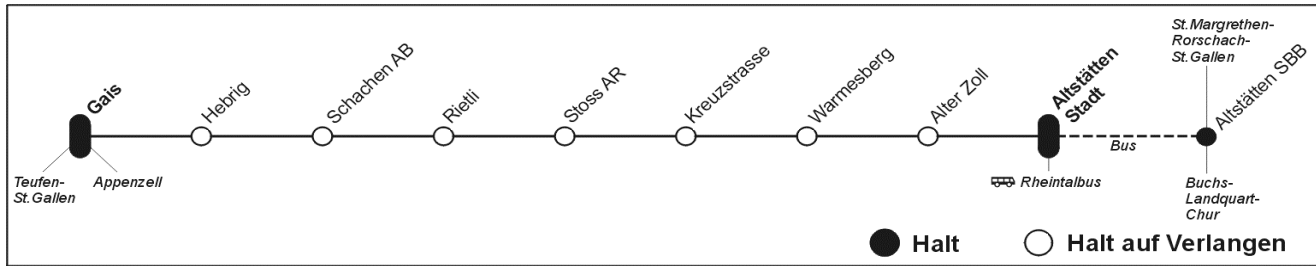

Abfahrt Alter Zoll

Gültig vom 11. Dezember 2016 bis 9. Dezember 2017

06 00 - 06 59		10 00 - 10 59		14 00 - 14 59		18 00 - 18 59	
Zeit	nach	Zeit	nach	Zeit	nach	Zeit	nach
Ⓐ 6 36	Altstätten Stadt	10 36	Altstätten Stadt	14 36	Altstätten Stadt	18 36	Altstätten Stadt
Ⓐ 6 52	Gais	10 52	Gais	14 52	Gais	18 52	Gais

07 00 - 07 59		11 00 - 11 59		15 00 - 15 59		19 00 - 19 59	
Zeit	nach	Zeit	nach	Zeit	nach	Zeit	nach
7 36	Altstätten Stadt	11 36	Altstätten Stadt	15 36	Altstätten Stadt		
7 52	Gais	11 52	Gais	15 52	Gais		

08 00 - 08 59		12 00 - 12 59		16 00 - 16 59		20 00 - 20 59	
Zeit	nach	Zeit	nach	Zeit	nach	Zeit	nach
8 36	Altstätten Stadt	12 36	Altstätten Stadt	16 36	Altstätten Stadt		
8 52	Gais	12 52	Gais	16 52	Gais		

09 00 - 09 59		13 00 - 13 59		17 00 - 17 59		21 00 - 21 59	
Zeit	nach	Zeit	nach	Zeit	nach	Zeit	nach
9 36	Altstätten Stadt	13 36	Altstätten Stadt	17 36	Altstätten Stadt		
9 52	Gais	13 52	Gais	17 52	Gais		

Selbstkontrolle
Kein Billetverkauf im Zug! Fahrgäste ohne gültigen Fahrausweis bezahlen einen besonderen Zuschlag.

Zeichenerklärung
Ⓐ Montag - Freitag ohne allg. Feiertage