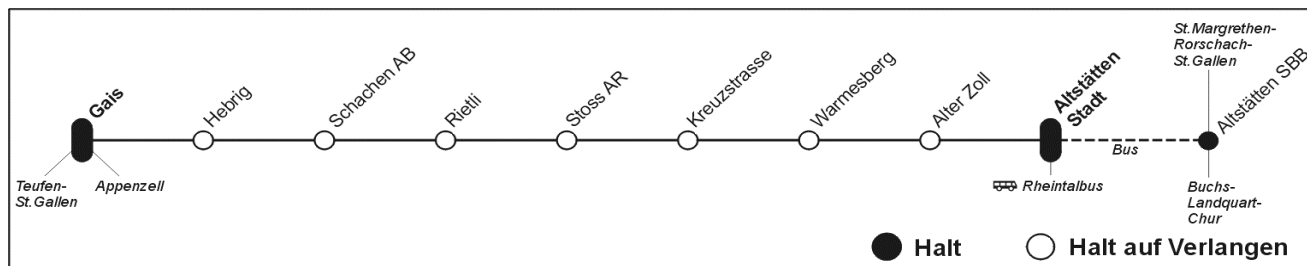

Abfahrt Hebrig

Gültig vom 11. Dezember 2016 bis 9. Dezember 2017

06 00 - 06 59		10 00 - 10 59		14 00 - 14 59		18 00 - 18 59	
Zeit	nach	Zeit	nach	Zeit	nach	Zeit	nach
Ⓐ 6 23	Altstätten Stadt	10 01	Gais	14 01	Gais	18 01	Gais
		10 23	Altstätten Stadt	14 23	Altstätten Stadt	18 23	Altstätten Stadt
07 00 - 07 59		11 00 - 11 59		15 00 - 15 59		19 00 - 19 59	
Zeit	nach	Zeit	nach	Zeit	nach	Zeit	nach
Ⓐ 7 01	Gais	11 01	Gais	15 01	Gais	19 01	Gais
7 23	Altstätten Stadt	11 23	Altstätten Stadt	15 23	Altstätten Stadt	19 22	Altstätten Stadt
08 00 - 08 59		12 00 - 12 59		16 00 - 16 59		20 00 - 20 59	
Zeit	nach	Zeit	nach	Zeit	nach	Zeit	nach
8 01	Gais	12 01	Gais	16 01	Gais	20 01	Gais
8 23	Altstätten Stadt	12 23	Altstätten Stadt	16 23	Altstätten Stadt	20 22	Altstätten Stadt
09 00 - 09 59		13 00 - 13 59		17 00 - 17 59		21 00 - 21 59	
Zeit	nach	Zeit	nach	Zeit	nach	Zeit	nach
9 01	Gais	13 01	Gais	17 01	Gais	21 01	Gais
9 23	Altstätten Stadt	13 23	Altstätten Stadt	17 23	Altstätten Stadt		

Selbstkontrolle
Kein Billetverkauf im Zug! Fahrgäste ohne gültigen Fahrausweis bezahlen einen besonderen Zuschlag.

Zeichenerklärung
Ⓐ Montag - Freitag ohne allg. Feiertage
PostAuto

PostAuto
Fährt im Auftrag der AB. Bahnbillette sind gültig. Keine Beförderung von Fahrrädern. Blinklicht mit Taste einschalten. Abfahrt an der Hauptstrasse bzw. Abzweigung Nördli.