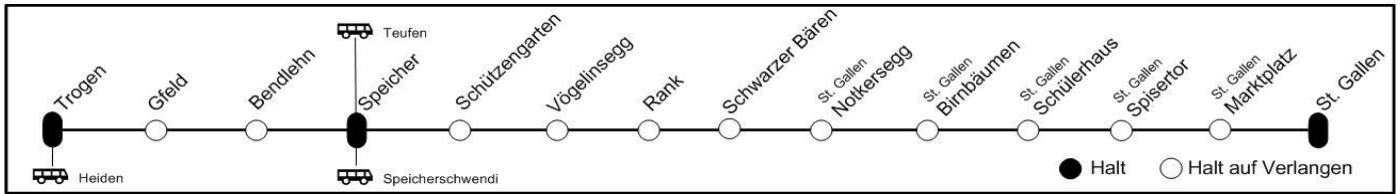

Abfahrt Vögelinsegg

Gültig vom 11. Dezember 2016 bis 9. Dezember 2017

05 00 - 05 59

Zeit	nach
✕ 5 18	St. Gallen
Ⓐ 5 33	St. Gallen
Ⓐ 5 56	Trogen

10 00 - 10 59

Zeit	nach
10 03	St. Gallen
10 11	Trogen
10 33	St. Gallen
10 41	Trogen

15 00 - 15 59

Zeit	nach
15 03	St. Gallen
15 11	Trogen
15 33	St. Gallen
15 41	Trogen

20 00 - 20 59

Zeit	nach
20 03	St. Gallen
20 11	Trogen
20 33	St. Gallen
20 41	Trogen

06 00 - 06 59

Zeit	nach
6 03	St. Gallen
✕ 6 11	Trogen
Ⓐ 6 18	St. Gallen
✕ 6 33	St. Gallen
6 41	Trogen
Ⓐ 6 48	St. Gallen
Ⓐ 6 56	Trogen

11 00 - 11 59

Zeit	nach
11 03	St. Gallen
11 11	Trogen
11 33	St. Gallen
11 41	Trogen
Ⓐ 11 56	Trogen

16 00 - 16 59

Zeit	nach
16 03	St. Gallen
16 11	Trogen
Ⓐ 16 26	Trogen
16 33	St. Gallen
16 41	Trogen
Ⓐ 16 48	St. Gallen
Ⓐ 16 56	Trogen

21 00 - 21 59

Zeit	nach
21 03	St. Gallen
21 11	Trogen
21 33	St. Gallen
21 41	Trogen

07 00 - 07 59

Zeit	nach
7 03	St. Gallen
✕ 7 11	Trogen
Ⓐ 7 18	St. Gallen
Ⓐ 7 26	Trogen
7 33	St. Gallen
7 41	Trogen
Ⓐ 7 48	St. Gallen

12 00 - 12 59

Zeit	nach
12 03	St. Gallen
12 11	Trogen
Ⓐ 12 26	Trogen
12 33	St. Gallen
12 41	Trogen
Ⓐ 12 48	St. Gallen

17 00 - 17 59

Zeit	nach
17 03	St. Gallen
17 11	Trogen
Ⓐ 17 18	St. Gallen
Ⓐ 17 26	Trogen
17 33	St. Gallen
17 41	Trogen
Ⓐ 17 48	St. Gallen
Ⓐ 17 56	Trogen

22 00 - 22 59

Zeit	nach
22 03	St. Gallen
22 11	Trogen
22 33	St. Gallen
22 41	Trogen

08 00 - 08 59

Zeit	nach
8 03	St. Gallen
8 11	Trogen
8 33	St. Gallen
8 41	Trogen

13 00 - 13 59

Zeit	nach
13 03	St. Gallen
13 11	Trogen
Ⓐ 13 18	St. Gallen
Ⓐ 13 26	Trogen
13 33	St. Gallen
13 41	Trogen
Ⓐ 13 48	St. Gallen

18 00 - 18 59

Zeit	nach
18 03	St. Gallen
18 11	Trogen
Ⓐ 18 18	St. Gallen
Ⓐ 18 26	Trogen
18 33	St. Gallen
18 41	Trogen
Ⓐ 18 56	Trogen

23 00 - 23 59

Zeit	nach
23 03	St. Gallen
23 11	Trogen
23 41	Trogen

09 00 - 09 59

Zeit	nach
9 03	St. Gallen
9 11	Trogen
9 33	St. Gallen
9 41	Trogen

14 00 - 14 59

Zeit	nach
14 03	St. Gallen
14 11	Trogen
14 33	St. Gallen
14 41	Trogen

19 00 - 19 59

Zeit	nach
19 03	St. Gallen
19 11	Trogen
19 33	St. Gallen
19 41	Trogen

00 00 - 02 59

Zeit	nach
⌚ 0 03	St. Gallen
⌚ 0 41	Trogen
⌚ 1 10	🚐 St. Gallen
⌚ 1 48	🚐 Trogen
⌚ 2 10	🚐 St. Gallen
⌚ 2 48	🚐 Trogen

Selbstkontrolle
Kein Billetverkauf im Zug! Fahrgäste ohne gültigen Fahrausweis bezahlen einen besonderen Zuschlag.

PostAuto
Fährt im Auftrag der AB. Bahnbillette sind gültig. Keine Beförderung von Fahrrädern.

Zeichenerklärung

- Ⓐ Montag - Freitag ohne allg. Feiertage
- ✕ Montag - Samstag ohne allg. Feiertage
- ⌚ Nächte Fr/Sa und Sa/So sowie Nächte 13/14, 16/17 Apr, 30 Apr/1 Mai, 24/25, 25/26 Mai, 4/5 Juni 31 Jul/1 Aug, 31 Okt/1 Nov, ohne Nacht 24/25
- 🚐 Mit Zuschlag
- 🚐 PostAuto