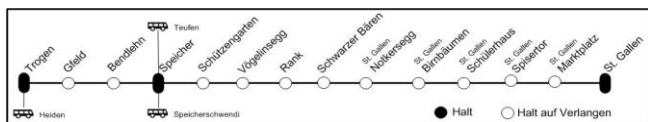

Abfahrt St. Gallen

Gültig vom 11. Dezember 2016 bis 9. Dezember 2017

Gleisänderungen vorbehalten

05 00 - 05 59			10 00 - 10 59			15 00 - 15 59			20 00 - 20 59		
Zeit	nach		Zeit	nach		Zeit	nach		Zeit	nach	
5 38	Gais - Appenzell	12	10 07	Gais - Appenzell	11	15 07	Gais - Appenzell	11	20 10	Gais - Appenzell	11
Ⓐ 5 40	Trogen	12	10 25	Trogen	12	15 25	Trogen	12	20 25	Trogen	12
✕ 5 55	Trogen	12	10 37	Gais - Appenzell	11	15 37	Gais - Appenzell	11	20 40	Gais	11
			10 55	Trogen	12	15 55	Trogen	12	(- Gais - Appenzell)		
									20 55	Trogen	12

06 00 - 06 59			11 00 - 11 59			16 00 - 16 59			21 00 - 21 59		
Zeit	nach		Zeit	nach		Zeit	nach		Zeit	nach	
Ⓐ 6 03	Gais - Appenzell	11	11 07	Gais - Appenzell	11	16 07	Gais - Appenzell	11	Ⓐ 21 10	Gais - Appenzell	11
Ⓞ 6 07	Gais - Appenzell	11	11 25	Trogen	12	Ⓐ 16 10	Trogen	12	21 25	Trogen	12
6 25	Trogen	12	11 37	Gais - Appenzell	11	16 25	Trogen	12	21 40	Gais - Appenzell	11
Ⓐ 6 37	Gais - Appenzell	11A	Ⓐ 11 40	Trogen	12	16 37	Gais - Appenzell	11	21 55	Trogen	12
Ⓐ 6 40	Trogen	12	11 55	Trogen	12	Ⓐ 16 40	Trogen	12			
✕ 6 55	Trogen	12				16 55	Trogen	12			

07 00 - 07 59			12 00 - 12 59			17 00 - 17 59			22 00 - 22 59		
Zeit	nach		Zeit	nach		Zeit	nach		Zeit	nach	
Ⓐ 7 03	Gais - Appenzell	11	12 07	Gais - Appenzell	11	17 07	Gais - Appenzell	11B	22 10	Gais - Appenzell	12
Ⓐ 7 10	Trogen	12	Ⓐ 12 10	Trogen	12	Ⓐ 17 10	Trogen	12	22 25	Trogen	12
Ⓒ 7 23	Gais - Appenzell	12	12 25	Trogen	12	17 25	Trogen	12	22 30	Gais - Appenzell	12
7 25	Trogen	12	12 37	Gais - Appenzell	11	Ⓐ 17 28	Schnellzug Gais-Appenzell	11B	22 55	Trogen	12
Ⓐ 7 34	Gais - Appenzell	11	12 55	Trogen	12	17 40	Gais - Appenzell	11A			
Ⓞ 7 37	Gais - Appenzell	11				Ⓐ 17 40	Trogen	12			
7 55	Trogen	12				17 55	Trogen	12			

08 00 - 08 59			13 00 - 13 59			18 00 - 18 59			23 00 - 00 59		
Zeit	nach		Zeit	nach		Zeit	nach		Zeit	nach	
8 07	Gais - Appenzell	11A	13 07	Gais - Appenzell	11	18 10	Gais - Appenzell	11	23 25	Trogen	12
8 25	Trogen	12	Ⓐ 13 10	Trogen	12	Ⓐ 18 10	Trogen	12	23 30	Gais - Appenzell	12
✕ 8 37	Gais - Appenzell	11	13 25	Trogen	12	18 25	Trogen	12	Ⓞ 0 25	Trogen	12
8 55	Trogen	12	13 37	Gais - Appenzell	11	18 40	Gais - Appenzell	11	Ⓞ 0 30	Gais - Appenzell	12
			13 55	Trogen	12	Ⓐ 18 40	Trogen	12			
						18 55	Trogen	12			

09 00 - 09 59			14 00 - 14 59			19 00 - 19 59			01 00 - 03 59		
Zeit	nach		Zeit	nach		Zeit	nach		Zeit	nach	
9 07	Gais - Appenzell	11	14 07	Gais - Appenzell	11	19 10	Gais - Appenzell	11	Ⓞ 1 35	Gais - Appenzell	12
9 25	Trogen	12	14 25	Trogen	12	19 25	Trogen	12	Ⓞ 1 35	St. Georgen-Trogen	12
9 37	Gais - Appenzell	11	14 37	Gais - Appenzell	11	19 40	Gais - Appenzell	11	Ⓞ 2 35	St. Georgen-Trogen	12
9 55	Trogen	12	14 55	Trogen	12	19 55	Trogen	12	Ⓞ 2 40	Gais - Appenzell	12

Selbstkontrolle
Kein Billetverkauf im Zug! Billette am Automaten lösen.
Reisende ohne gültigen Fahrausweis bezahlen einen Zuschlag.

PostAuto
Fährt im Auftrag der AB. Bahnbillette sind gültig.
Keine Beförderung von Fahrrädern. Abfahrt ab der provisorischen Haltestelle bei der St. Leonard-Strasse.

Zeichenerklärung

- Ⓐ Montag - Freitag ohne allg. Feiertage
- Ⓒ Samstag, Sonn- und allg. Feiertage
- Ⓞ Samstag
- ✕ Montag - Samstag ohne allg. Feiertage
- Ⓞ Nächte Fr/Sa und Sa/So sowie 13/14, 16/17 April, 30 April/1 Mai, 24/25, 25/26 Mai, 4/5 Juni 31 Jul/1 Aug, 31 Okt/1 Nov; ohne Nacht 24/25
- Ⓞ Mit Zuschlag
- Ⓞ PostAuto ab St. Leonard-Strasse