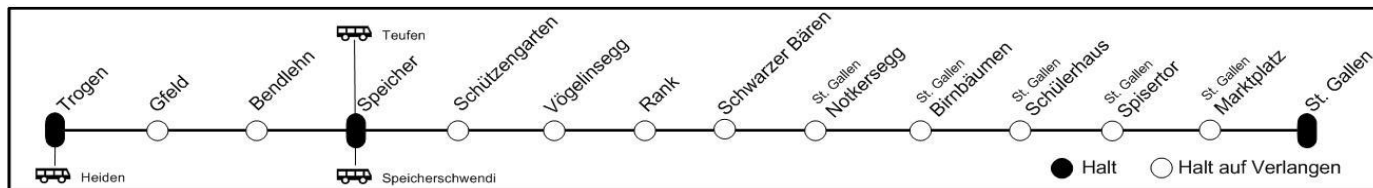

Abfahrt Rank

Gültig vom 11. Dezember 2016 bis 9. Dezember 2017

05 00 - 06 59

Zeit	nach
* 5 20	St. Gallen
(A) 5 35	St. Gallen
(A) 5 53	Trogen
6 05	St. Gallen
* 6 08	Trogen
(A) 6 20	St. Gallen
* 6 35	St. Gallen
6 38	Trogen
(A) 6 50	St. Gallen
(A) 6 53	Trogen

09 00 - 09 59

Zeit	nach
9 05	St. Gallen
9 08	St. Gallen
9 35	St. Gallen
9 38	Trogen

12 00 - 12 59

Zeit	nach
12 05	St. Gallen
12 08	Trogen
(A) 12 23	Trogen
12 35	St. Gallen
12 38	Trogen
(A) 12 50	St. Gallen

15 00 - 15 59

Zeit	nach
15 05	St. Gallen
15 08	Trogen
15 35	St. Gallen
15 38	Trogen

18 00 - 18 59

Zeit	nach
18 05	St. Gallen
18 08	Trogen
(A) 18 20	St. Gallen
(A) 18 23	Trogen
18 35	St. Gallen
18 38	Trogen
(A) 18 53	Trogen

21 00 - 22 59

Zeit	nach
21 05	St. Gallen
21 08	Trogen
21 35	St. Gallen
21 38	Trogen
22 05	St. Gallen
22 08	Trogen
22 35	St. Gallen
22 38	Trogen

07 00 - 07 59

Zeit	nach
7 05	St. Gallen
* 7 08	Trogen
(A) 7 20	St. Gallen
(A) 7 23	Trogen
7 35	St. Gallen
7 38	Trogen
(A) 7 50	St. Gallen

10 00 - 10 59

Zeit	nach
10 05	St. Gallen
10 08	Trogen
10 35	St. Gallen
10 38	Trogen

13 00 - 13 59

Zeit	nach
13 05	St. Gallen
13 08	Trogen
(A) 13 20	St. Gallen
(A) 13 23	Trogen
13 35	St. Gallen
13 38	Trogen
(A) 13 50	St. Gallen

16 00 - 16 59

Zeit	nach
16 05	St. Gallen
16 08	Trogen
(A) 16 23	Trogen
16 35	St. Gallen
16 38	Trogen
(A) 16 50	St. Gallen
(A) 16 53	Trogen

19 00 - 19 59

Zeit	nach
19 05	St. Gallen
19 08	Trogen
19 35	St. Gallen
19 38	Trogen

23 00 - 02 59

Zeit	nach
23 05	St. Gallen
23 08	Trogen
23 38	Trogen
1 0 05	St. Gallen
1 0 38	Trogen
1 1 11	St. Gallen
1 1 46	Trogen
1 2 11	St. Gallen
1 2 46	Trogen

08 00 - 08 59

Zeit	nach
8 05	St. Gallen
8 08	Trogen
8 35	St. Gallen
8 38	Trogen

11 00 - 11 59

Zeit	nach
11 05	St. Gallen
11 08	Trogen
11 35	St. Gallen
11 38	Trogen
(A) 11 53	Trogen

14 00 - 14 59

Zeit	nach
14 05	St. Gallen
14 08	Trogen
14 35	St. Gallen
14 38	Trogen

17 00 - 17 59

Zeit	nach
17 05	St. Gallen
17 08	Trogen
(A) 17 20	St. Gallen
(A) 17 23	Trogen
17 35	St. Gallen
17 38	Trogen
(A) 17 50	St. Gallen
(A) 17 53	Trogen

20 00 - 20 59

Zeit	nach
20 05	St. Gallen
20 08	Trogen
20 35	St. Gallen
20 38	Trogen

Selbstkontrolle

Kein Billetverkauf im Zug! Fahrgäste ohne gültigen Fahrausweis bezahlen einen besonderen Zuschlag.

PostAuto

Fährt im Auftrag der AB. Bahnbillette sind gültig. Keine Beförderung von Fahrrädern.

Zeichenerklärung

- (A) Montag - Freitag ohne allg. Feiertage
- Montag - Samstag ohne allg. Feiertage
- 1 Nächste Fr/Sa und Sa/So sowie Nächste 13/14, 16/17 Apr, 30 Apr/1 Mai, 24/25, 25/26 Mai, 4/5 Juni 31 Jul/1 Aug, 31 Okt/1 Nov, ohne Nacht 24/25
- 2 Mit Zuschlag
- PostAuto