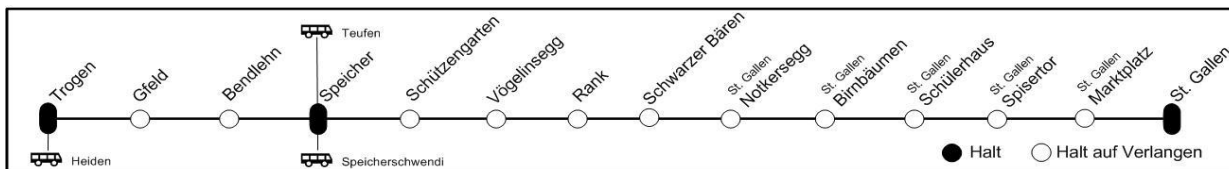

Abfahrt Speicher

Gültig vom 11. Dezember 2016 bis 9. Dezember 2017

04 00 - 05 59

Zeit	nach
X 5 00	Trogen
X 5 15	St. Gallen
Ⓐ 5 15	Trogen
Ⓐ 5 30	St. Gallen
5 45	Trogen

10 00 - 10 59

Zeit	nach
10 00	St. Gallen
10 15	Trogen
10 30	St. Gallen
10 45	Trogen

15 00 - 15 59

Zeit	nach
15 00	St. Gallen
Ⓙ 15 15	Speicherschwendi
15 15	Trogen
15 30	St. Gallen
15 45	Trogen
Ⓐ 15 50	Speicherschwendi

20 00 - 20 59

Zeit	nach
20 00	St. Gallen
20 15	Trogen
20 30	St. Gallen
20 45	Trogen

06 00 - 06 59

Zeit	nach
6 00	St. Gallen
Ⓐ 6 00	Trogen
Ⓐ 6 15	St. Gallen
X 6 15	Trogen
X 6 30	St. Gallen
Ⓐ 6 30	Trogen
Ⓐ 6 45	St. Gallen
6 45	Trogen
Ⓐ 6 45	Speicherschwendi

11 00 - 11 59

Zeit	nach
Ⓐ 11 00	Speicherschwendi
11 00	St. Gallen
Ⓞ 11 08	Teufen
Ⓐ 11 20	Teufen
11 15	Trogen
11 30	St. Gallen
11 45	Trogen
Ⓐ 11 53	Speicherschwendi
Ⓞ 11 53	Speicherschwendi

16 00 - 16 59

Zeit	nach
16 00	St. Gallen
Ⓞ 16 08	Teufen
Ⓐ 16 10	Teufen
16 15	Trogen
16 30	St. Gallen
Ⓐ 16 30	Trogen
Ⓐ 16 45	Speicherschwendi
Ⓞ 16 45	Speicherschwendi
Ⓐ 16 45	St. Gallen
16 45	Trogen

21 00 - 21 59

Zeit	nach
21 00	St. Gallen
21 15	Trogen
21 30	St. Gallen
21 45	Trogen

07 00 - 07 59

Zeit	nach
7 00	St. Gallen
Ⓐ 7 00	Trogen
Ⓐ 7 10	Teufen
Ⓐ 7 15	St. Gallen
7 15	Trogen
7 30	St. Gallen
Ⓐ 7 30	Trogen
Ⓙ 7 36	Speicherschwendi
Ⓙ 7 42	Speicherschwendi
Ⓐ 7 45	St. Gallen
7 45	Trogen

12 00 - 12 59

Zeit	nach
12 00	St. Gallen
Ⓐ 12 00	Trogen
Ⓙ 12 10	Teufen
12 15	Trogen
12 30	St. Gallen
Ⓐ 12 30	Trogen
Ⓐ 12 45	St. Gallen
12 45	Trogen

17 00 - 17 59

Zeit	nach
17 00	St. Gallen
Ⓐ 17 00	Trogen
17 08	Teufen
Ⓐ 17 15	St. Gallen
17 15	Trogen
17 30	St. Gallen
Ⓐ 17 30	Trogen
Ⓐ 17 45	Speicherschwendi
Ⓐ 17 45	St. Gallen
17 45	Trogen

22 00 - 22 59

Zeit	nach
22 00	St. Gallen
22 15	Trogen
22 30	St. Gallen
22 45	Trogen

08 00 - 08 59

Zeit	nach
Ⓐ 8 00	Teufen
8 00	St. Gallen
8 15	Trogen
Ⓐ 8 23	Speicherschwendi
8 30	St. Gallen
Ⓐ 8 42	Teufen
Ⓞ 8 45	Speicherschwendi
8 45	Trogen

13 00 - 13 59

Zeit	nach
13 00	St. Gallen
Ⓐ 13 00	Trogen
Ⓙ 13 05	Speicherschwendi
Ⓐ 13 15	St. Gallen
13 15	Trogen
13 30	St. Gallen
Ⓐ 13 30	Trogen
13 38	Teufen
Ⓐ 13 45	St. Gallen
13 45	Trogen

18 00 - 18 59

Zeit	nach
18 00	St. Gallen
Ⓐ 18 00	Trogen
18 08	Teufen
Ⓐ 18 15	St. Gallen
18 15	Trogen
18 30	St. Gallen
Ⓐ 18 30	Trogen
18 45	Teufen
18 45	Trogen

23 00 - 02 59

Zeit	nach
23 00	St. Gallen
23 15	Trogen
23 45	Trogen
Ⓙ 0 00	St. Gallen
Ⓙ 0 45	Trogen
Ⓙ 1 08	St. Gallen
Ⓙ 1 51	Trogen
Ⓙ 2 08	St. Gallen
Ⓙ 2 51	Trogen

09 00 - 09 59

Zeit	nach
9 00	St. Gallen
Ⓞ 9 08	Teufen
9 15	Trogen
9 30	St. Gallen
9 45	Trogen

14 00 - 14 59

Zeit	nach
14 00	St. Gallen
Ⓐ 14 15	Speicherschwendi
14 15	Trogen
14 30	St. Gallen
14 38	Teufen
14 45	Trogen

19 00 - 19 59

Zeit	nach
19 00	St. Gallen
Ⓐ 19 00	Trogen
19 15	Trogen
19 30	St. Gallen
19 45	Trogen

Selbstkontrolle

Kein Billetverkauf im Zug! Fahrgäste ohne gültigen Fahrausweis bezahlen einen besonderen Zuschlag.

PostAuto

Bahnбилlette sind gültig.
Keine Beförderung von Fahrrädern.

Zeichenerklärung