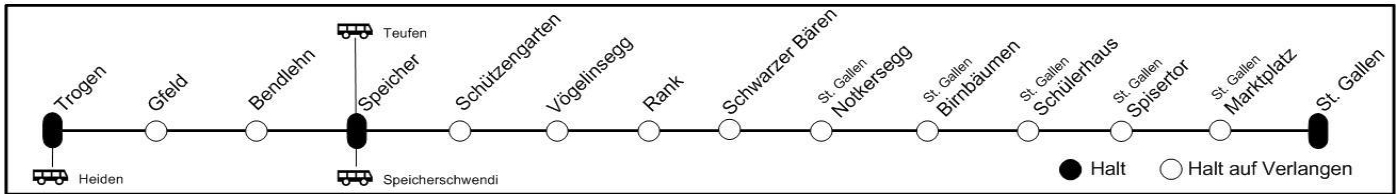

Abfahrt St. Gallen Notkersegg

Gültig vom 11. Dezember 2016 bis 9. Dezember 2017

05 00 - 05 59

Zeit	nach
X 5 24	St. Gallen
A 5 39	St. Gallen
A 5 49	Trogen

10 00 - 10 59

Zeit	nach
10 04	Trogen
10 09	St. Gallen
10 34	Trogen
10 39	St. Gallen

15 00 - 15 59

Zeit	nach
15 04	Trogen
15 09	St. Gallen
15 34	Trogen
15 39	St. Gallen

20 00 - 20 59

Zeit	nach
20 04	Trogen
20 09	St. Gallen
20 34	Trogen
20 39	St. Gallen

06 00 - 06 59

Zeit	nach
X 6 04	Trogen
6 09	St. Gallen
A 6 24	St. Gallen
6 34	Trogen
X 6 39	St. Gallen
A 6 49	Trogen
A 6 54	St. Gallen

11 00 - 11 59

Zeit	nach
11 04	Trogen
11 09	St. Gallen
11 34	Trogen
11 39	St. Gallen
A 11 49	Trogen

16 00 - 16 59

Zeit	nach
16 04	Trogen
16 09	St. Gallen
A 16 19	Trogen
16 34	Trogen
16 39	St. Gallen
A 16 49	Trogen
A 16 54	St. Gallen

21 00 - 21 59

Zeit	nach
21 04	Trogen
21 09	St. Gallen
21 34	Trogen
21 39	St. Gallen

07 00 - 07 59

Zeit	nach
X 7 04	Trogen
7 09	St. Gallen
A 7 19	Trogen
A 7 24	St. Gallen
7 34	Trogen
7 39	St. Gallen
A 7 54	St. Gallen

12 00 - 12 59

Zeit	nach
12 04	Trogen
12 09	St. Gallen
A 12 19	Trogen
12 34	Trogen
12 39	St. Gallen
A 12 54	St. Gallen

17 00 - 17 59

Zeit	nach
17 04	Trogen
17 09	St. Gallen
A 17 19	Trogen
A 17 24	St. Gallen
17 34	Trogen
17 39	St. Gallen
A 17 49	Trogen
A 17 54	St. Gallen

22 00 - 22 59

Zeit	nach
22 04	Trogen
22 09	St. Gallen
22 34	Trogen
22 39	St. Gallen

08 00 - 08 59

Zeit	nach
8 04	Trogen
8 09	St. Gallen
8 34	Trogen
8 39	St. Gallen

13 00 - 13 59

Zeit	nach
13 04	Trogen
13 09	St. Gallen
A 13 19	Trogen
A 13 24	St. Gallen
13 34	Trogen
13 39	St. Gallen
A 13 54	St. Gallen

18 00 - 18 59

Zeit	nach
18 04	Trogen
18 09	St. Gallen
A 18 19	Trogen
A 18 24	St. Gallen
18 34	Trogen
18 39	St. Gallen
A 18 49	Trogen

23 00 - 23 59

Zeit	nach
23 04	Trogen
23 09	St. Gallen
23 34	Trogen

09 00 - 09 59

Zeit	nach
9 04	Trogen
9 09	St. Gallen
9 34	Trogen
9 39	St. Gallen

14 00 - 14 59

Zeit	nach
14 04	Trogen
14 09	St. Gallen
14 34	Trogen
14 39	St. Gallen

19 00 - 19 59

Zeit	nach
19 04	Trogen
19 09	St. Gallen
19 34	Trogen
19 39	St. Gallen

00 00 - 02 59

Zeit	nach
1 0 09	St. Gallen
1 0 34	Trogen
1 1 15	St. Gallen
1 2 15	St. Gallen

Selbstkontrolle

Kein Billetverkauf im Zug! Fahrgäste ohne gültigen Fahrausweis bezahlen einen besonderen Zuschlag.

PostAuto

Fährt im Auftrag der AB. Bahnbillette sind gültig. Keine Beförderung von Fahrrädern.

Zeichenerklärung

- Ⓐ Montag - Freitag ohne allg. Feiertage
- X Montag - Samstag ohne allg. Feiertage
- 1 Nächste Fr/Sa und Sa/So sowie Nächte 13/14, 16/17 Apr, 30 Apr/1 Mai, 24/25, 25/26 Mai, 4/5 Juni 31 Jul/1 Aug, 31 Okt/1 Nov, ohne Nacht 24/25
- 1 Mit Zuschlag
- PostAuto