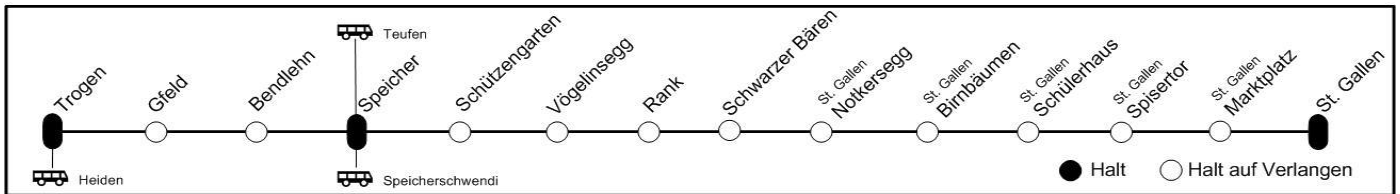

Abfahrt St. Gallen Spisertor

Gültig vom 11. Dezember 2016 bis 9. Dezember 2017

05 00 - 05 59		10 00 - 10 59		15 00 - 15 59		20 00 - 20 59	
Zeit	nach	Zeit	nach	Zeit	nach	Zeit	nach
X 5 29	St. Gallen	10 14	St. Gallen	15 14	St. Gallen	20 14	St. Gallen
A 5 44	Trogen	10 29	Trogen	15 29	Trogen	20 29	Trogen
A 5 44	St. Gallen	10 44	St. Gallen	15 44	St. Gallen	20 44	St. Gallen
X 5 59	Trogen	10 59	Trogen	15 59	Trogen	20 59	Trogen
06 00 - 06 59		11 00 - 11 59		16 00 - 16 59		21 00 - 21 59	
Zeit	nach	Zeit	nach	Zeit	nach	Zeit	nach
6 14	St. Gallen	11 14	St. Gallen	16 14	St. Gallen	21 14	St. Gallen
A 6 29	St. Gallen	11 29	Trogen	A 16 14	Trogen	21 29	Trogen
6 29	Trogen	11 44	St. Gallen	16 29	Trogen	21 44	St. Gallen
X 6 44	St. Gallen	A 11 44	Trogen	16 44	St. Gallen	21 59	Trogen
A 6 44	Trogen	11 59	Trogen	A 16 44	Trogen		
A 6 59	St. Gallen			A 16 59	St. Gallen		
X 6 59	Trogen			16 59	Trogen		
07 00 - 07 59		12 00 - 12 59		17 00 - 17 59		22 00 - 22 59	
Zeit	nach	Zeit	nach	Zeit	nach	Zeit	nach
7 14	St. Gallen	A 12 14	Trogen	17 14	St. Gallen	22 14	St. Gallen
A 7 14	Trogen	12 14	St. Gallen	A 17 14	Trogen	22 29	Trogen
A 7 29	St. Gallen	12 29	Trogen	A 17 29	St. Gallen	22 44	St. Gallen
7 29	Trogen	12 44	St. Gallen	17 29	Trogen	22 59	Trogen
7 44	St. Gallen	A 12 59	St. Gallen	17 44	St. Gallen		
A 7 59	St. Gallen	12 59	Trogen	A 17 44	Trogen		
7 59	Trogen			A 17 59	St. Gallen		
				17 59	Trogen		
08 00 - 08 59		13 00 - 13 59		18 00 - 18 59		23 00 - 23 59	
Zeit	nach	Zeit	nach	Zeit	nach	Zeit	nach
8 14	St. Gallen	13 14	St. Gallen	18 14	St. Gallen	23 14	St. Gallen
8 29	Trogen	A 13 14	Trogen	A 18 14	Trogen	23 29	Trogen
8 44	St. Gallen	A 13 29	St. Gallen	A 18 29	St. Gallen		
8 59	Trogen	13 29	Trogen	18 29	Trogen		
		13 44	St. Gallen	18 44	St. Gallen		
		A 13 59	St. Gallen	A 18 44	Trogen		
		13 59	Trogen	18 59	Trogen		
09 00 - 09 59		14 00 - 14 59		19 00 - 19 59		00 00 - 02 59	
Zeit	nach	Zeit	nach	Zeit	nach	Zeit	nach
9 14	St. Gallen	14 14	St. Gallen	19 14	St. Gallen	0 14	St. Gallen
9 29	Trogen	14 29	Trogen	19 29	Trogen	0 29	Trogen
9 44	St. Gallen	14 44	St. Gallen	19 44	St. Gallen	1 18	St. Gallen
9 59	Trogen	14 59	Trogen	19 59	Trogen	2 18	St. Gallen

Selbstkontrolle
Kein Billetverkauf im Zug! Fahrgäste ohne gültigen Fahrausweis bezahlen einen besonderen Zuschlag.

PostAuto
Fährt im Auftrag der AB. Bahnbillette sind gültig. Keine Beförderung von Fahrrädern.

Zeichenerklärung

- Ⓐ Montag - Freitag ohne allg. Feiertage
- X Montag - Samstag ohne allg. Feiertage
- ⌚ Nächte Fr/Sa und Sa/So sowie Nächte 13/14, 16/17 Apr, 30 Apr/1 Mai, 24/25, 25/26 Mai, 4/5 Juni 31 Jul/1 Aug, 31 Okt/1 Nov, ohne Nacht 24/25
- ⌚ Mit Zuschlag
- ⌚ PostAuto