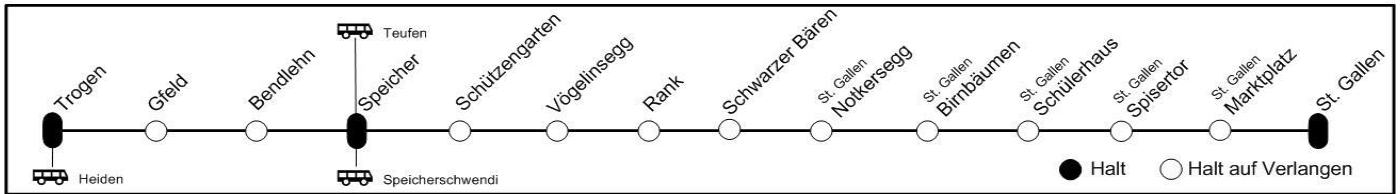

Abfahrt St. Gallen Birnbäumen

Gültig vom 11. Dezember 2016 bis 9. Dezember 2017

05 00 - 05 59

Zeit	nach
X 5 25	St. Gallen
A 5 46	Trogen
A 5 40	St. Gallen

10 00 - 10 59

Zeit	nach
10 01	Trogen
10 10	St. Gallen
10 31	Trogen
10 40	St. Gallen

15 00 - 15 59

Zeit	nach
15 01	Trogen
15 10	St. Gallen
15 31	Trogen
15 40	St. Gallen

20 00 - 20 59

Zeit	nach
20 01	Trogen
20 10	St. Gallen
20 31	Trogen
20 40	St. Gallen

06 00 - 06 59

Zeit	nach
X 6 01	Trogen
6 10	St. Gallen
A 6 25	St. Gallen
6 31	Trogen
X 6 40	St. Gallen
A 6 46	Trogen
A 6 55	St. Gallen

11 00 - 11 59

Zeit	nach
11 01	Trogen
11 10	St. Gallen
11 31	Trogen
11 40	St. Gallen
A 11 46	Trogen

16 00 - 16 59

Zeit	nach
16 01	Trogen
16 10	St. Gallen
A 16 16	Trogen
16 31	Trogen
16 40	St. Gallen
A 16 46	Trogen
A 16 55	St. Gallen

21 00 - 21 59

Zeit	nach
21 01	Trogen
21 10	St. Gallen
21 31	Trogen
21 40	St. Gallen

07 00 - 07 59

Zeit	nach
X 7 01	Trogen
7 10	St. Gallen
A 7 16	Trogen
A 7 25	St. Gallen
7 31	Trogen
7 40	St. Gallen
A 7 55	St. Gallen

12 00 - 12 59

Zeit	nach
12 01	Trogen
12 10	St. Gallen
A 12 16	Trogen
12 31	Trogen
12 40	St. Gallen
A 12 55	St. Gallen

17 00 - 17 59

Zeit	nach
17 01	Trogen
17 10	St. Gallen
A 17 16	Trogen
A 17 25	St. Gallen
17 31	Trogen
17 40	St. Gallen
A 17 46	Trogen
A 17 55	St. Gallen

22 00 - 22 59

Zeit	nach
22 01	Trogen
22 10	St. Gallen
22 31	Trogen
22 40	St. Gallen

08 00 - 08 59

Zeit	nach
8 01	Trogen
8 10	St. Gallen
8 31	Trogen
8 40	St. Gallen

13 00 - 13 59

Zeit	nach
13 01	Trogen
13 10	St. Gallen
A 13 16	Trogen
A 13 25	St. Gallen
13 31	Trogen
13 40	St. Gallen
A 13 55	St. Gallen

18 00 - 18 59

Zeit	nach
18 01	Trogen
18 10	St. Gallen
A 18 16	Trogen
A 18 25	St. Gallen
18 31	Trogen
18 40	St. Gallen
A 18 46	Trogen

23 00 - 23 59

Zeit	nach
23 01	Trogen
23 10	St. Gallen
23 31	Trogen

09 00 - 09 59

Zeit	nach
9 01	Trogen
9 10	St. Gallen
9 31	Trogen
9 40	St. Gallen

14 00 - 14 59

Zeit	nach
14 01	Trogen
14 10	St. Gallen
14 31	Trogen
14 40	St. Gallen

19 00 - 19 59

Zeit	nach
19 01	Trogen
19 10	St. Gallen
19 31	Trogen
19 40	St. Gallen

00 00 - 02 59

Zeit	nach
⌚ 0 10	St. Gallen
⌚ 0 31	Trogen
⌚ 1 16	St. Gallen
⌚ 2 16	St. Gallen

Selbstkontrolle
Kein Billetverkauf im Zug! Fahrgäste ohne gültigen Fahrausweis bezahlen einen besonderen Zuschlag.

PostAuto
Fährt im Auftrag der AB. Bahnbillette sind gültig. Keine Beförderung von Fahrrädern.

Zeichenerklärung

- Ⓐ Montag - Freitag ohne allg. Feiertage
- X Montag - Samstag ohne allg. Feiertage
- ⌚ Nächte Fr/Sa und Sa/So sowie Nächte 13/14, 16/17 Apr, 30 Apr/1 Mai, 24/25, 25/26 Mai, 4/5 Juni 31 Jul/1 Aug, 31 Okt/1 Nov, ohne Nacht 24/25
- ⌚ Mit Zuschlag
- ⌚ PostAuto