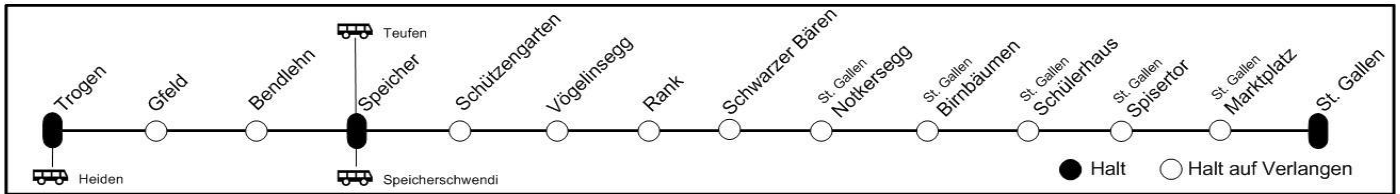

Abfahrt Schwarzer Bären

Gültig vom 11. Dezember 2016 bis 9. Dezember 2017

05 00 - 05 59

Zeit	nach
X 5 22	St. Gallen
A 5 37	St. Gallen
A 5 52	Trogen

10 00 - 10 59

Zeit	nach
10 07	St. Gallen
10 07	Trogen
10 37	St. Gallen
10 37	Trogen

15 00 - 15 59

Zeit	nach
15 07	St. Gallen
15 07	Trogen
15 37	St. Gallen
15 37	Trogen

20 00 - 20 59

Zeit	nach
20 07	St. Gallen
20 07	Trogen
20 37	St. Gallen
20 37	Trogen

06 00 - 06 59

Zeit	nach
6 07	St. Gallen
X 6 07	Trogen
A 6 22	St. Gallen
X 6 37	St. Gallen
6 37	Trogen
A 6 52	St. Gallen
A 6 52	Trogen

11 00 - 11 59

Zeit	nach
11 07	St. Gallen
11 07	Trogen
11 37	St. Gallen
11 37	Trogen
A 11 52	Trogen

16 00 - 16 59

Zeit	nach
16 07	St. Gallen
16 07	Trogen
A 16 22	Trogen
16 37	St. Gallen
16 37	Trogen
A 16 52	St. Gallen
A 16 52	Trogen

21 00 - 21 59

Zeit	nach
21 07	St. Gallen
21 07	Trogen
21 37	St. Gallen
21 37	Trogen

07 00 - 07 59

Zeit	nach
7 07	St. Gallen
X 7 07	Trogen
A 7 22	St. Gallen
A 7 22	Trogen
7 37	St. Gallen
7 37	Trogen
A 7 52	St. Gallen

12 00 - 12 59

Zeit	nach
12 07	St. Gallen
12 07	Trogen
A 12 22	Trogen
12 37	St. Gallen
12 37	Trogen
A 12 52	St. Gallen

17 00 - 17 59

Zeit	nach
17 07	St. Gallen
17 07	Trogen
A 17 22	St. Gallen
A 17 22	Trogen
17 37	St. Gallen
17 37	Trogen
A 17 52	St. Gallen
A 17 52	Trogen

22 00 - 22 59

Zeit	nach
22 07	St. Gallen
22 07	Trogen
22 37	St. Gallen
22 37	Trogen

08 00 - 08 59

Zeit	nach
8 07	St. Gallen
8 07	Trogen
8 37	St. Gallen
8 37	Trogen

13 00 - 13 59

Zeit	nach
13 07	St. Gallen
13 07	Trogen
A 13 22	St. Gallen
A 13 22	Trogen
13 37	St. Gallen
13 37	Trogen
A 13 52	St. Gallen

18 00 - 18 59

Zeit	nach
18 07	St. Gallen
18 07	Trogen
A 18 22	St. Gallen
A 18 22	Trogen
18 37	St. Gallen
18 37	Trogen
A 18 52	Trogen

23 00 - 23 59

Zeit	nach
23 07	St. Gallen
23 07	Trogen
23 37	Trogen

09 00 - 09 59

Zeit	nach
9 07	St. Gallen
9 07	Trogen
9 37	St. Gallen
9 37	Trogen

14 00 - 14 59

Zeit	nach
14 07	St. Gallen
14 07	Trogen
14 37	St. Gallen
14 37	Trogen

19 00 - 19 59

Zeit	nach
19 07	St. Gallen
19 07	Trogen
19 37	St. Gallen
19 37	Trogen

00 00 - 02 59

Zeit	nach
1 07	St. Gallen
1 37	Trogen
1 13	St. Gallen
2 13	St. Gallen

Selbstkontrolle
Kein Billetverkauf im Zug! Fahrgäste ohne gültigen Fahrausweis bezahlen einen besonderen Zuschlag.

PostAuto
Fährt im Auftrag der AB. Bahnbillette sind gültig. Keine Beförderung von Fahrrädern.

Zeichenerklärung

- Ⓐ Montag - Freitag ohne allg. Feiertage
- X Montag - Samstag ohne allg. Feiertage
- 1 Nächste Fr/Sa und Sa/So sowie Nächte 13/14, 16/17 Apr, 30 Apr/1 Mai, 24/25, 25/26 Mai, 4/5 Juni 31 Jul/1 Aug, 31 Okt/1 Nov, ohne Nacht 24/25
- 1 Mit Zuschlag
- PostAuto