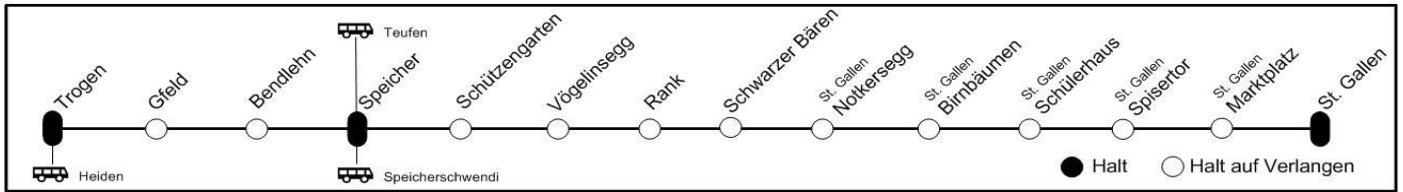

Abfahrt Gfeld

Gültig vom 11. Dezember 2016 bis 9. Dezember 2017

04 00 - 05 59

Zeit	nach
✕ 5 04	Trogen
✕ 5 11	St. Gallen
Ⓐ 5 19	Trogen
Ⓐ 5 26	St. Gallen
5 49	Trogen
5 56	St. Gallen

10 00 - 10 59

Zeit	nach
10 19	Trogen
10 26	St. Gallen
10 49	Trogen
10 56	St. Gallen

15 00 - 15 59

Zeit	nach
15 19	Trogen
15 26	St. Gallen
15 49	Trogen
15 56	St. Gallen

20 00 - 20 59

Zeit	nach
20 19	Trogen
20 26	St. Gallen
20 49	Trogen
20 56	St. Gallen

06 00 - 06 59

Zeit	nach
Ⓐ 6 04	Trogen
Ⓐ 6 11	St. Gallen
✕ 6 19	Trogen
✕ 6 26	St. Gallen
Ⓐ 6 34	Trogen
Ⓐ 6 41	St. Gallen
6 49	Trogen
6 56	St. Gallen

11 00 - 11 59

Zeit	nach
11 19	Trogen
11 26	St. Gallen
11 49	Trogen
11 56	St. Gallen

16 00 - 16 59

Zeit	nach
16 19	Trogen
16 26	St. Gallen
Ⓐ 16 34	Trogen
Ⓐ 16 41	St. Gallen
16 49	Trogen
16 56	St. Gallen

21 00 - 21 59

Zeit	nach
21 19	Trogen
21 26	St. Gallen
21 49	Trogen
21 56	St. Gallen

07 00 - 07 59

Zeit	nach
Ⓐ 7 04	Trogen
Ⓐ 7 11	St. Gallen
7 19	Trogen
7 26	St. Gallen
Ⓐ 7 34	Trogen
Ⓐ 7 41	St. Gallen
7 49	Trogen
7 56	St. Gallen

12 00 - 12 59

Zeit	nach
Ⓐ 12 04	Trogen
Ⓐ 12 11	Speicher
12 19	Trogen
12 26	St. Gallen
Ⓐ 12 34	Trogen
Ⓐ 12 41	St. Gallen
12 49	Trogen
12 56	St. Gallen

17 00 - 17 59

Zeit	nach
Ⓐ 17 04	Trogen
Ⓐ 17 11	St. Gallen
17 19	Trogen
17 26	St. Gallen
Ⓐ 17 34	Trogen
Ⓐ 17 41	St. Gallen
17 49	Trogen
17 56	St. Gallen

22 00 - 22 59

Zeit	nach
22 19	Trogen
22 26	St. Gallen
22 49	Trogen
22 56	St. Gallen

08 00 - 08 59

Zeit	nach
8 19	Trogen
8 26	St. Gallen
8 49	Trogen
8 56	St. Gallen

13 00 - 13 59

Zeit	nach
Ⓐ 13 04	Trogen
Ⓐ 13 11	St. Gallen
13 19	Trogen
13 26	St. Gallen
Ⓐ 13 34	Trogen
Ⓐ 13 41	St. Gallen
13 49	Trogen
13 56	St. Gallen

18 00 - 18 59

Zeit	nach
Ⓐ 18 04	Trogen
Ⓐ 18 11	St. Gallen
18 19	Trogen
18 26	St. Gallen
Ⓐ 18 34	Trogen
18 49	Trogen
18 56	St. Gallen

23 00 - 23 59

Zeit	nach
23 19	Trogen
23 49	Trogen
23 56	Speicher- St. Gallen

09 00 - 09 59

Zeit	nach
9 19	Trogen
9 26	St. Gallen
9 49	Trogen
9 56	St. Gallen

14 00 - 14 59

Zeit	nach
14 19	Trogen
14 26	St. Gallen
14 49	Trogen
14 56	St. Gallen

19 00 - 19 59

Zeit	nach
Ⓐ 19 04	Trogen
19 19	Trogen
19 26	St. Gallen
19 49	Trogen
19 56	St. Gallen

00 00 - 02 59

Zeit	nach
0 49	Trogen
0 56	Speicher- St. Gallen
1 54	Trogen
2 05	St. Gallen
2 54	Trogen

Selbstkontrolle
Kein Billetverkauf im Zug! Fahrgäste ohne gültigen Fahrausweis bezahlen einen besonderen Zuschlag.

PostAuto
Fährt im Auftrag der AB. Bahnbillette sind gültig. Keine Beförderung von Fahrrädern.

Zeichenerklärung

- Ⓐ Montag - Freitag ohne allg. Feiertage
- ✕ Montag - Samstag ohne allg. Feiertage
- Nächste Fr/Sa und Sa/So sowie Nächte 13/14, 16/17 Apr, 30 Apr/1 Mai, 24/25, 25/26 Mai, 4/5 Juni 31 Jul/1 Aug, 31 Okt/1 Nov, ohne Nacht 24/25
- Mit Zuschlag
- PostAuto