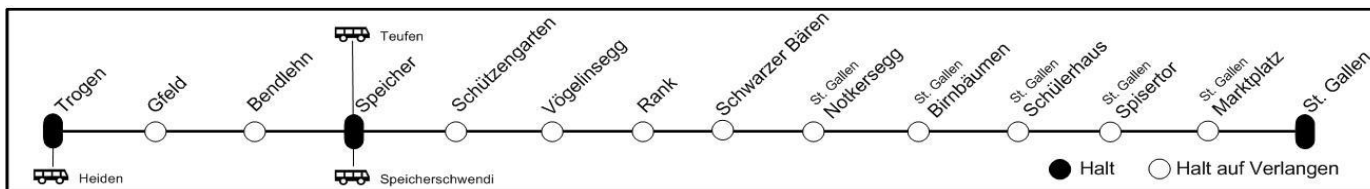

Abfahrt St. Gallen Schülerhaus

Gültig vom 11. Dezember 2016 bis 9. Dezember 2017

05 00 - 06 59

Zeit	nach
✕ 5 27	St. Gallen
Ⓐ 5 45	Trogen
Ⓐ 5 42	St. Gallen
✕ 6 00	Trogen
6 12	St. Gallen
Ⓐ 6 27	St. Gallen
6 30	Trogen
✕ 6 42	St. Gallen
Ⓐ 6 45	Trogen
Ⓐ 6 57	St. Gallen

09 00 - 09 59

Zeit	nach
9 00	Trogen
9 12	St. Gallen
9 30	Trogen
9 42	St. Gallen

12 00 - 12 59

Zeit	nach
12 00	Trogen
12 12	St. Gallen
Ⓐ 12 15	Trogen
12 30	Trogen
12 42	St. Gallen
Ⓐ 12 57	St. Gallen

15 00 - 15 59

Zeit	nach
15 00	Trogen
15 12	St. Gallen
15 30	Trogen
15 42	St. Gallen

18 00 - 18 59

Zeit	nach
18 00	Trogen
18 12	St. Gallen
Ⓐ 18 15	Trogen
Ⓐ 18 27	St. Gallen
18 30	Trogen
18 42	St. Gallen
Ⓐ 18 45	Trogen

21 00 - 21 59

Zeit	nach
21 00	Trogen
21 12	St. Gallen
21 30	Trogen
21 42	St. Gallen

07 00 - 07 59

Zeit	nach
✕ 7 00	Trogen
7 12	St. Gallen
Ⓐ 7 15	Trogen
Ⓐ 7 27	St. Gallen
7 30	Trogen
7 42	St. Gallen
Ⓐ 7 57	St. Gallen

10 00 - 10 59

Zeit	nach
10 00	Trogen
10 12	St. Gallen
10 30	Trogen
10 42	St. Gallen

13 00 - 13 59

Zeit	nach
13 00	Trogen
13 12	St. Gallen
Ⓐ 13 15	Trogen
Ⓐ 13 27	St. Gallen
13 30	Trogen
13 42	St. Gallen
Ⓐ 13 57	St. Gallen

16 00 - 16 59

Zeit	nach
16 00	Trogen
16 12	St. Gallen
Ⓐ 16 15	Trogen
16 30	Trogen
16 42	St. Gallen
Ⓐ 16 45	Trogen
Ⓐ 16 57	St. Gallen

19 00 - 19 59

Zeit	nach
19 00	Trogen
19 12	St. Gallen
19 30	Trogen
19 42	St. Gallen

22 00 - 02 59

Zeit	nach
22 00	Trogen
22 12	St. Gallen
22 30	Trogen
22 42	St. Gallen
23 00	Trogen
23 12	St. Gallen
23 30	Trogen
⌚ 0 12	St. Gallen
⌚ 0 30	Trogen
⌚ 1 17	St. Gallen
⌚ 2 17	St. Gallen

08 00 - 08 59

Zeit	nach
8 00	Trogen
8 12	St. Gallen
8 30	Trogen
8 42	St. Gallen

11 00 - 11 59

Zeit	nach
11 00	Trogen
11 12	St. Gallen
11 30	Trogen
11 42	St. Gallen
Ⓐ 11 45	Trogen

14 00 - 14 59

Zeit	nach
14 00	Trogen
14 12	St. Gallen
14 30	Trogen
14 42	St. Gallen

17 00 - 17 59

Zeit	nach
17 00	Trogen
17 12	St. Gallen
Ⓐ 17 15	Trogen
Ⓐ 17 27	St. Gallen
17 30	Trogen
17 42	St. Gallen
Ⓐ 17 45	Trogen
Ⓐ 17 57	St. Gallen

20 00 - 20 59

Zeit	nach
20 00	Trogen
20 12	St. Gallen
20 30	Trogen
20 42	St. Gallen

Selbstkontrolle

Kein Billetverkauf im Zug! Fahrgäste ohne gültigen Fahrausweis bezahlen einen besonderen Zuschlag.

PostAuto

Fährt im Auftrag der AB. Bahnbillette sind gültig. Keine Beförderung von Fahrrädern.

Zeichenerklärung

- Ⓐ Montag - Freitag ohne allg. Feiertage
- ✕ Montag - Samstag ohne allg. Feiertage
- ⌚ Nächte Fr/Sa und Sa/So sowie Nächte 13/14, 16/17 Apr, 30 Apr/1 Mai, 24/25, 25/26 Mai, 4/5 Juni 31 Jul/1 Aug, 31 Okt/1 Nov, ohne Nacht 24/25
- ⌚ Mit Zuschlag
- PostAuto