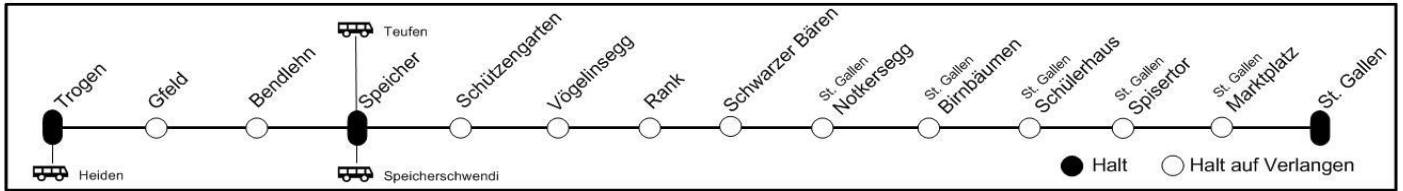

Abfahrt Bendlehn

Gültig vom 11. Dezember 2016 bis 9. Dezember 2017

04 00 - 05 59

Zeit	nach
✕ 5 02	Trogen
✕ 5 13	St. Gallen
Ⓐ 5 17	Trogen
Ⓐ 5 28	St. Gallen
5 47	Trogen
5 58	St. Gallen

10 00 - 10 59

Zeit	nach
10 17	Trogen
10 28	St. Gallen
10 47	Trogen
10 58	St. Gallen

15 00 - 15 59

Zeit	nach
15 17	Trogen
15 28	St. Gallen
15 47	Trogen
15 58	St. Gallen

20 00 - 20 59

Zeit	nach
20 17	Trogen
20 28	St. Gallen
20 47	Trogen
20 58	St. Gallen

06 00 - 06 59

Zeit	nach
Ⓐ 6 02	Trogen
Ⓐ 6 13	St. Gallen
✕ 6 17	Trogen
✕ 6 28	St. Gallen
Ⓐ 6 32	Trogen
Ⓐ 6 43	St. Gallen
6 47	Trogen
6 58	St. Gallen

11 00 - 11 59

Zeit	nach
11 17	Trogen
11 28	St. Gallen
11 47	Trogen
11 58	St. Gallen

16 00 - 16 59

Zeit	nach
16 17	Trogen
16 28	St. Gallen
Ⓐ 16 32	Trogen
Ⓐ 16 43	St. Gallen
16 47	Trogen
16 58	St. Gallen

21 00 - 21 59

Zeit	nach
21 17	Trogen
21 28	St. Gallen
21 47	Trogen
21 58	St. Gallen

07 00 - 07 59

Zeit	nach
Ⓐ 7 02	Trogen
Ⓐ 7 13	St. Gallen
7 17	Trogen
7 28	St. Gallen
Ⓐ 7 32	Trogen
Ⓐ 7 43	St. Gallen
7 47	Trogen
7 58	St. Gallen

12 00 - 12 59

Zeit	nach
Ⓐ 12 02	Trogen
Ⓐ 12 13	Speicher
12 17	Trogen
12 28	St. Gallen
Ⓐ 12 32	Trogen
Ⓐ 12 43	St. Gallen
12 47	Trogen
12 58	St. Gallen

17 00 - 17 59

Zeit	nach
Ⓐ 17 02	Trogen
Ⓐ 17 13	St. Gallen
17 17	Trogen
17 28	St. Gallen
Ⓐ 17 32	Trogen
Ⓐ 17 43	St. Gallen
17 47	Trogen
17 58	St. Gallen

22 00 - 22 59

Zeit	nach
22 17	Trogen
22 28	St. Gallen
22 47	Trogen
22 58	St. Gallen

08 00 - 08 59

Zeit	nach
8 17	Trogen
8 28	St. Gallen
8 47	Trogen
8 58	St. Gallen

13 00 - 13 59

Zeit	nach
Ⓐ 13 02	Trogen
Ⓐ 13 13	St. Gallen
13 17	Trogen
13 28	St. Gallen
Ⓐ 13 32	Trogen
Ⓐ 13 43	St. Gallen
13 47	Trogen
13 58	St. Gallen

18 00 - 18 59

Zeit	nach
Ⓐ 18 02	Trogen
Ⓐ 18 13	St. Gallen
18 17	Trogen
18 28	St. Gallen
Ⓐ 18 32	Trogen
18 47	Trogen
18 58	St. Gallen

23 00 - 23 59

Zeit	nach
23 17	Trogen
23 47	Trogen
23 58	Speicher- St. Gallen

09 00 - 09 59

Zeit	nach
9 17	Trogen
9 28	St. Gallen
9 47	Trogen
9 58	St. Gallen

14 00 - 14 59

Zeit	nach
14 17	Trogen
14 28	St. Gallen
14 47	Trogen
14 58	St. Gallen

19 00 - 19 59

Zeit	nach
Ⓐ 19 02	Trogen
19 17	Trogen
19 28	St. Gallen
19 47	Trogen
19 58	St. Gallen

00 00 - 02 59

Zeit	nach
0 47	Trogen
0 58	Speicher (- St. Gallen)
1 52	Trogen
2 06	St. Gallen
2 52	Trogen

Selbstkontrolle
Kein Billetverkauf im Zug! Fahrgäste ohne gültigen Fahrausweis bezahlen einen besonderen Zuschlag.

PostAuto
Fährt im Auftrag der AB. Bahnbillette sind gültig. Keine Beförderung von Fahrrädern.

Zeichenerklärung

- Ⓐ Montag - Freitag ohne allg. Feiertage
- ✕ Montag - Samstag ohne allg. Feiertage
- Nächte Fr/Sa und Sa/So sowie Nächte 13/14, 16/17 Apr, 30 Apr/1 Mai, 24/25, 25/26 Mai, 4/5 Juni 31 Jul/1 Aug, 31 Okt/1 Nov, ohne Nacht 24/25
- Mit Zuschlag
- PostAuto