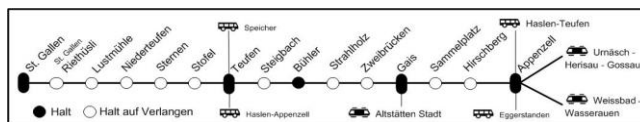

Abfahrt St. Gallen

Gültig vom 11. Dezember 2016 bis 9. Dezember 2017

Gleisänderungen vorbehalten

05 00 - 05 59			10 00 - 10 59			15 00 - 15 59			20 00 - 20 59		
Zeit	nach		Zeit	nach		Zeit	nach		Zeit	nach	
5 38	Gais - Appenzell	12	10 07	Gais - Appenzell	11	15 07	Gais - Appenzell	11	20 10	Gais - Appenzell	11
Ⓐ 5 40	Trogen	12	10 25	Trogen	12	15 25	Trogen	12	20 25	Trogen	12
✕ 5 55	Trogen	12	10 37	Gais - Appenzell	11	15 37	Gais - Appenzell	11	20 40	Gais	11
			10 55	Trogen	12	15 55	Trogen	12	(- Gais - Appenzell)		
									20 55	Trogen	12

06 00 - 06 59			11 00 - 11 59			16 00 - 16 59			21 00 - 21 59		
Zeit	nach		Zeit	nach		Zeit	nach		Zeit	nach	
Ⓐ 6 03	Gais - Appenzell	11	11 07	Gais - Appenzell	11	16 07	Gais - Appenzell	11	Ⓐ 21 10	Gais - Appenzell	11
Ⓞ 6 07	Gais - Appenzell	11	11 25	Trogen	12	Ⓐ 16 10	Trogen	12	21 25	Trogen	12
6 25	Trogen	12	11 37	Gais - Appenzell	11	16 25	Trogen	12	21 40	Gais - Appenzell	11
Ⓐ 6 37	Gais - Appenzell	11A	Ⓐ 11 40	Trogen	12	16 37	Gais - Appenzell	11	21 55	Trogen	12
Ⓐ 6 40	Trogen	12	11 55	Trogen	12	Ⓐ 16 40	Trogen	12			
✕ 6 55	Trogen	12				16 55	Trogen	12			

07 00 - 07 59			12 00 - 12 59			17 00 - 17 59			22 00 - 22 59		
Zeit	nach		Zeit	nach		Zeit	nach		Zeit	nach	
Ⓐ 7 03	Gais - Appenzell	11	12 07	Gais - Appenzell	11	17 07	Gais - Appenzell	11B	22 10	Gais - Appenzell	12
Ⓐ 7 10	Trogen	12	Ⓐ 12 10	Trogen	12	Ⓐ 17 10	Trogen	12	22 25	Trogen	12
Ⓒ 7 23	Gais - Appenzell	12	12 25	Trogen	12	17 25	Trogen	12	22 30	Gais - Appenzell	12
7 25	Trogen	12	12 37	Gais - Appenzell	11	Ⓐ 17 28	Schnellzug Gais-Appenzell	11B	22 55	Trogen	12
Ⓐ 7 34	Gais - Appenzell	11	12 55	Trogen	12	17 40	Gais - Appenzell	11A			
Ⓞ 7 37	Gais - Appenzell	11				Ⓐ 17 40	Trogen	12			
7 55	Trogen	12				17 55	Trogen	12			

08 00 - 08 59			13 00 - 13 59			18 00 - 18 59			23 00 - 00 59		
Zeit	nach		Zeit	nach		Zeit	nach		Zeit	nach	
8 07	Gais - Appenzell	11A	13 07	Gais - Appenzell	11	18 10	Gais - Appenzell	11	23 25	Trogen	12
8 25	Trogen	12	Ⓐ 13 10	Trogen	12	Ⓐ 18 10	Trogen	12	23 30	Gais - Appenzell	12
✕ 8 37	Gais - Appenzell	11	13 25	Trogen	12	18 25	Trogen	12	Ⓞ 0 25	Trogen	12
8 55	Trogen	12	13 37	Gais - Appenzell	11	18 40	Gais - Appenzell	11	Ⓞ 0 30	Gais - Appenzell	12
			13 55	Trogen	12	Ⓐ 18 40	Trogen	12			
						18 55	Trogen	12			

09 00 - 09 59			14 00 - 14 59			19 00 - 19 59			01 00 - 03 59		
Zeit	nach		Zeit	nach		Zeit	nach		Zeit	nach	
9 07	Gais - Appenzell	11	14 07	Gais - Appenzell	11	19 10	Gais - Appenzell	11	Ⓞ 1 35	Gais - Appenzell	12
9 25	Trogen	12	14 25	Trogen	12	19 25	Trogen	12	Ⓞ 1 35	St. Georgen-Trogen	12
9 37	Gais - Appenzell	11	14 37	Gais - Appenzell	11	19 40	Gais - Appenzell	11	Ⓞ 2 35	St. Georgen-Trogen	12
9 55	Trogen	12	14 55	Trogen	12	19 55	Trogen	12	Ⓞ 2 40	Gais - Appenzell	12

Selbstkontrolle
Kein Billetverkauf im Zug! Billette am Automaten lösen.
Reisende ohne gültigen Fahrausweis bezahlen einen Zuschlag.

PostAuto
Fährt im Auftrag der AB. Bahnbillette sind gültig.
Keine Beförderung von Fahrrädern. Abfahrt ab der provisorischen Haltestelle bei der St. Leonard-Strasse.

Zeichenerklärung

- Ⓐ Montag - Freitag ohne allg. Feiertage
- Ⓒ Samstag, Sonn- und allg. Feiertage
- Ⓞ Samstag
- ✕ Montag - Samstag ohne allg. Feiertage
- Ⓞ Nächte Fr/Sa und Sa/So sowie 13/14, 16/17 April, 30 April/1 Mai, 24/25, 25/26 Mai, 4/5 Juni 31 Jul/1 Aug, 31 Okt/1 Nov; ohne Nacht 24/25
- Ⓞ Mit Zuschlag
- Ⓞ PostAuto ab St. Leonard-Strasse