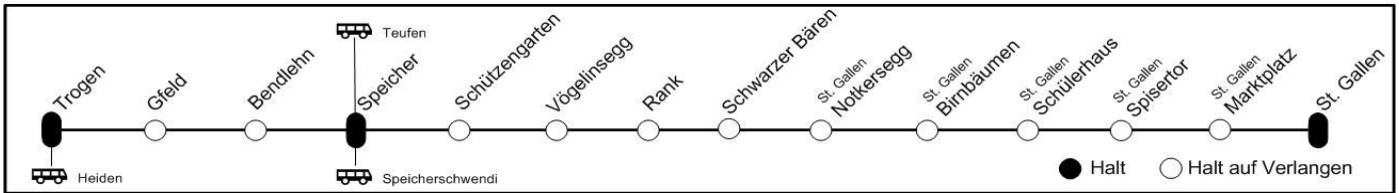

Abfahrt St. Gallen Marktplatz Appenzeller Bahnen

Gültig vom 11. Dezember 2016 bis 9. Dezember 2017

05 00 - 06 59

Zeit	nach
X 5 30	St. Gallen
A 5 42	Trogen
A 5 45	St. Gallen
X 5 57	Trogen
6 15	St. Gallen
6 27	Trogen
A 6 30	St. Gallen
A 6 42	Trogen
X 6 45	St. Gallen
X 6 57	Trogen

10 00 - 10 59

Zeit	nach
10 15	St. Gallen
10 27	Trogen
10 45	St. Gallen
10 57	Trogen

14 00 - 14 59

Zeit	nach
A 14 00	St. Gallen
14 15	St. Gallen
14 27	Trogen
14 45	St. Gallen
14 57	Trogen

18 00 - 18 59

Zeit	nach
A 18 00	St. Gallen
A 18 12	Trogen
18 15	St. Gallen
18 27	Trogen
A 18 30	St. Gallen
A 18 42	Trogen
18 45	St. Gallen
18 57	Trogen

07 00 - 07 59

Zeit	nach
A 7 00	St. Gallen
A 7 12	Trogen
7 15	St. Gallen
7 27	Trogen
A 7 30	St. Gallen
7 45	St. Gallen
7 57	Trogen

11 00 - 11 59

Zeit	nach
11 15	St. Gallen
11 27	Trogen
A 11 42	Trogen
11 45	St. Gallen
11 57	Trogen

15 00 - 15 59

Zeit	nach
15 15	St. Gallen
15 27	Trogen
15 45	St. Gallen
15 57	Trogen

19 00 - 19 59

Zeit	nach
19 15	St. Gallen
19 27	Trogen
19 45	St. Gallen
19 57	Trogen

08 00 - 08 59

Zeit	nach
A 8 00	St. Gallen
8 15	St. Gallen
8 27	Trogen
8 45	St. Gallen
8 57	Trogen

12 00 - 12 59

Zeit	nach
A 12 12	Trogen
12 15	St. Gallen
12 27	Trogen
12 45	St. Gallen
12 57	Trogen

16 00 - 16 59

Zeit	nach
A 16 12	Trogen
16 15	St. Gallen
16 27	Trogen
A 16 42	Trogen
16 45	St. Gallen
16 57	Trogen

20 00 - 21 59

Zeit	nach
20 15	St. Gallen
20 27	Trogen
20 45	St. Gallen
20 57	Trogen
21 15	St. Gallen
21 27	Trogen
21 45	St. Gallen
21 57	Trogen

09 00 - 09 59

Zeit	nach
9 15	St. Gallen
9 27	Trogen
9 45	St. Gallen
9 57	Trogen

13 00 - 13 59

Zeit	nach
A 13 00	St. Gallen
A 13 12	Trogen
13 15	St. Gallen
13 27	Trogen
A 13 30	St. Gallen
13 45	St. Gallen
13 57	Trogen

17 00 - 17 59

Zeit	nach
A 17 00	St. Gallen
A 17 12	Trogen
17 15	St. Gallen
17 27	Trogen
A 17 30	St. Gallen
A 17 42	Trogen
17 45	St. Gallen
17 57	Trogen

22 00 - 02 59

Zeit	nach
22 15	St. Gallen
22 27	Trogen
22 45	St. Gallen
22 57	Trogen
23 15	St. Gallen
23 27	Trogen
l 0 15	St. Gallen
l 0 27	Trogen
l l 1 20	St. Gallen-Trogen
l l 2 20	St. Gallen-Trogen

Selbstkontrolle
Kein Billetverkauf im Zug! Fahrgäste ohne gültigen Fahrausweis bezahlen einen besonderen Zuschlag.

PostAuto
Fährt im Auftrag der AB. Bahnbillette sind gültig. Keine Beförderung von Fahrrädern.

Zeichenerklärung

- Ⓐ Montag - Freitag ohne allg. Feiertage
- X Montag - Samstag ohne allg. Feiertage
- l Nächte Fr/Sa und Sa/So sowie Nächte 13/14, 16/17 Apr, 30 Apr/1 Mai, 24/25, 25/26 Mai, 4/5 Juni 31 Jul/1 Aug, 31 Okt/1 Nov, ohne Nacht 24/25
- l Mit Zuschlag
- PostAuto