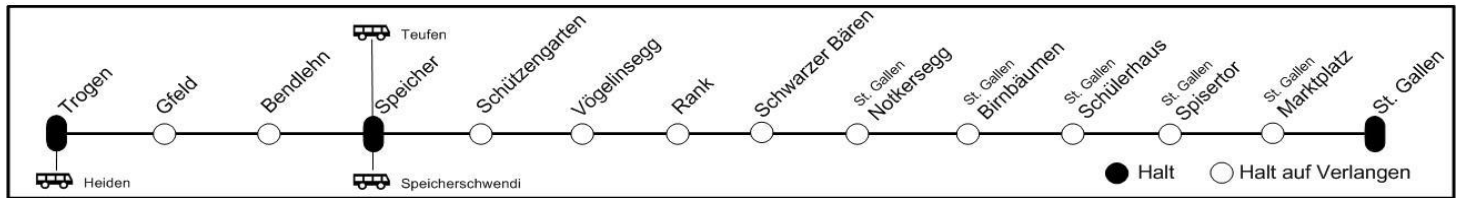

Abfahrt Schützengarten

Gültig vom 11. Dezember 2016 bis 9. Dezember 2017

05 00 - 05 59

Zeit	nach
X 5 16	St. Gallen
A 5 31	St. Gallen
A 5 58	Trogen

10 00 - 10 59

Zeit	nach
10 01	St. Gallen
10 13	Trogen
10 31	St. Gallen
10 43	Trogen

15 00 - 15 59

Zeit	nach
15 01	St. Gallen
15 13	Trogen
15 31	St. Gallen
15 43	Trogen

20 00 - 20 59

Zeit	nach
20 01	St. Gallen
20 13	Trogen
20 31	St. Gallen
20 43	Trogen

06 00 - 06 59

Zeit	nach
6 01	St. Gallen
X 6 13	Trogen
A 6 16	St. Gallen
X 6 31	St. Gallen
6 43	Trogen
A 6 46	St. Gallen
A 6 58	Trogen

11 00 - 11 59

Zeit	nach
11 01	St. Gallen
11 13	Trogen
11 31	St. Gallen
11 43	Trogen
A 11 58	Trogen

16 00 - 16 59

Zeit	nach
16 01	St. Gallen
16 13	Trogen
A 16 28	Trogen
16 31	St. Gallen
16 43	Trogen
A 16 46	St. Gallen
A 16 58	Trogen

21 00 - 21 59

Zeit	nach
21 01	St. Gallen
21 13	Trogen
21 31	St. Gallen
21 43	Trogen

07 00 - 07 59

Zeit	nach
7 01	St. Gallen
X 7 13	Trogen
A 7 16	St. Gallen
A 7 28	Trogen
7 31	St. Gallen
7 43	Trogen
A 7 46	St. Gallen

12 00 - 12 59

Zeit	nach
12 01	St. Gallen
12 13	Trogen
A 12 28	Trogen
12 31	St. Gallen
12 43	Trogen
A 12 46	St. Gallen

17 00 - 17 59

Zeit	nach
17 01	St. Gallen
17 13	Trogen
A 17 16	St. Gallen
A 17 28	Trogen
17 31	St. Gallen
17 43	Trogen
A 17 46	St. Gallen
A 17 58	Trogen

22 00 - 22 59

Zeit	nach
22 01	St. Gallen
22 13	Trogen
22 31	St. Gallen
22 43	Trogen

08 00 - 08 59

Zeit	nach
8 01	St. Gallen
8 13	Trogen
8 31	St. Gallen
8 43	Trogen

13 00 - 13 59

Zeit	nach
13 01	St. Gallen
13 13	Trogen
A 13 16	St. Gallen
A 13 28	Trogen
13 31	St. Gallen
13 43	Trogen
A 13 46	St. Gallen

18 00 - 18 59

Zeit	nach
18 01	St. Gallen
18 13	Trogen
A 18 16	St. Gallen
A 18 28	Trogen
18 31	St. Gallen
18 43	Trogen
A 18 58	Trogen

23 00 - 23 59

Zeit	nach
23 01	St. Gallen
23 13	Trogen
23 43	Trogen

09 00 - 09 59

Zeit	nach
9 01	St. Gallen
9 13	Trogen
9 31	St. Gallen
9 43	Trogen

14 00 - 14 59

Zeit	nach
14 01	St. Gallen
14 13	Trogen
14 31	St. Gallen
14 43	Trogen

19 00 - 19 59

Zeit	nach
19 01	St. Gallen
19 13	Trogen
19 31	St. Gallen
19 43	Trogen

00 00 - 02 59

Zeit	nach
1 0 01	St. Gallen
1 0 43	Trogen
1 1 09	St. Gallen
1 1 49	Trogen
1 2 09	St. Gallen
1 2 49	Trogen

Selbstkontrolle

Kein Billetverkauf im Zug! Fahrgäste ohne gültigen Fahrausweis bezahlen einen besonderen Zuschlag.

PostAuto

Fährt im Auftrag der AB. Bahnbillette sind gültig. Keine Beförderung von Fahrrädern.

Zeichenerklärung

- A Montag - Freitag ohne allg. Feiertage
- X Montag - Samstag ohne allg. Feiertage
- 1 Nächte Fr/Sa und Sa/So sowie Nächte 13/14, 16/17 Apr, 30 Apr/1 Mai, 24/25, 25/26 Mai, 4/5 Juni 31 Jul/1 Aug, 31 Okt/1 Nov, ohne Nacht 24/25
- 2 Mit Zuschlag
- PostAuto