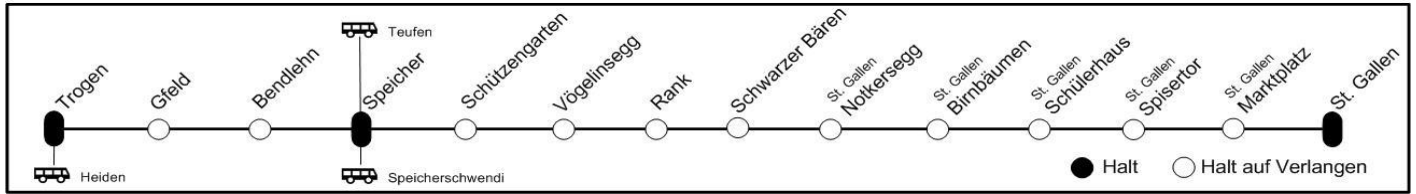

Abfahrt Trogen

Gültig vom 11. Dezember 2016 bis 9. Dezember 2017

05 00 - 05 59	10 00 - 10 59	15 00 - 15 59	20 00 - 20 59																																																
<table border="1"> <tr><th>Zeit</th><th>nach</th></tr> <tr><td>✕ 5 10</td><td>St. Gallen</td></tr> <tr><td>Ⓐ 5 25</td><td>St. Gallen</td></tr> <tr><td>5 55</td><td>St. Gallen</td></tr> </table>	Zeit	nach	✕ 5 10	St. Gallen	Ⓐ 5 25	St. Gallen	5 55	St. Gallen	<table border="1"> <tr><th>Zeit</th><th>nach</th></tr> <tr><td>10 25</td><td>St. Gallen</td></tr> <tr><td>Ⓐ 10 28</td><td>Wald AR - Heiden</td></tr> <tr><td>10 38</td><td>Oberegg AI - Heiden</td></tr> <tr><td>10 55</td><td>St. Gallen</td></tr> </table>	Zeit	nach	10 25	St. Gallen	Ⓐ 10 28	Wald AR - Heiden	10 38	Oberegg AI - Heiden	10 55	St. Gallen	<table border="1"> <tr><th>Zeit</th><th>nach</th></tr> <tr><td>15 25</td><td>St. Gallen</td></tr> <tr><td>Ⓔ 15 27</td><td>Teufen - Herisau</td></tr> <tr><td>15 28</td><td>Wald AR - Heiden</td></tr> <tr><td>15 55</td><td>St. Gallen</td></tr> </table>	Zeit	nach	15 25	St. Gallen	Ⓔ 15 27	Teufen - Herisau	15 28	Wald AR - Heiden	15 55	St. Gallen	<table border="1"> <tr><th>Zeit</th><th>nach</th></tr> <tr><td>20 25</td><td>St. Gallen</td></tr> <tr><td>Ⓐ 20 28</td><td>Wald AR - Heiden</td></tr> <tr><td>20 55</td><td>St. Gallen</td></tr> </table>	Zeit	nach	20 25	St. Gallen	Ⓐ 20 28	Wald AR - Heiden	20 55	St. Gallen												
Zeit	nach																																																		
✕ 5 10	St. Gallen																																																		
Ⓐ 5 25	St. Gallen																																																		
5 55	St. Gallen																																																		
Zeit	nach																																																		
10 25	St. Gallen																																																		
Ⓐ 10 28	Wald AR - Heiden																																																		
10 38	Oberegg AI - Heiden																																																		
10 55	St. Gallen																																																		
Zeit	nach																																																		
15 25	St. Gallen																																																		
Ⓔ 15 27	Teufen - Herisau																																																		
15 28	Wald AR - Heiden																																																		
15 55	St. Gallen																																																		
Zeit	nach																																																		
20 25	St. Gallen																																																		
Ⓐ 20 28	Wald AR - Heiden																																																		
20 55	St. Gallen																																																		
06 00 - 06 59	11 00 - 11 59	16 00 - 16 59	21 00 - 21 59																																																
<table border="1"> <tr><th>Zeit</th><th>nach</th></tr> <tr><td>Ⓐ 6 10</td><td>St. Gallen</td></tr> <tr><td>✕ 6 25</td><td>St. Gallen</td></tr> <tr><td>Ⓐ 6 28</td><td>Wald AR - Heiden</td></tr> <tr><td>Ⓐ 6 40</td><td>St. Gallen</td></tr> <tr><td>6 55</td><td>St. Gallen</td></tr> </table>	Zeit	nach	Ⓐ 6 10	St. Gallen	✕ 6 25	St. Gallen	Ⓐ 6 28	Wald AR - Heiden	Ⓐ 6 40	St. Gallen	6 55	St. Gallen	<table border="1"> <tr><th>Zeit</th><th>nach</th></tr> <tr><td>11 25</td><td>St. Gallen</td></tr> <tr><td>11 28</td><td>Wald AR - Heiden</td></tr> <tr><td>11 55</td><td>St. Gallen</td></tr> <tr><td>Ⓐ 11 55</td><td>Oberegg AI - Heiden</td></tr> </table>	Zeit	nach	11 25	St. Gallen	11 28	Wald AR - Heiden	11 55	St. Gallen	Ⓐ 11 55	Oberegg AI - Heiden	<table border="1"> <tr><th>Zeit</th><th>nach</th></tr> <tr><td>16 25</td><td>St. Gallen</td></tr> <tr><td>Ⓔ 16 27</td><td>Teufen - Herisau</td></tr> <tr><td>16 28</td><td>Wald AR - Heiden</td></tr> <tr><td>16 38</td><td>Oberegg AI - Heiden</td></tr> <tr><td>Ⓐ 16 40</td><td>St. Gallen</td></tr> <tr><td>16 55</td><td>St. Gallen</td></tr> </table>	Zeit	nach	16 25	St. Gallen	Ⓔ 16 27	Teufen - Herisau	16 28	Wald AR - Heiden	16 38	Oberegg AI - Heiden	Ⓐ 16 40	St. Gallen	16 55	St. Gallen	<table border="1"> <tr><th>Zeit</th><th>nach</th></tr> <tr><td>21 25</td><td>St. Gallen</td></tr> <tr><td>Ⓐ 21 28</td><td>Wald AR - Heiden</td></tr> <tr><td>21 55</td><td>St. Gallen</td></tr> </table>	Zeit	nach	21 25	St. Gallen	Ⓐ 21 28	Wald AR - Heiden	21 55	St. Gallen				
Zeit	nach																																																		
Ⓐ 6 10	St. Gallen																																																		
✕ 6 25	St. Gallen																																																		
Ⓐ 6 28	Wald AR - Heiden																																																		
Ⓐ 6 40	St. Gallen																																																		
6 55	St. Gallen																																																		
Zeit	nach																																																		
11 25	St. Gallen																																																		
11 28	Wald AR - Heiden																																																		
11 55	St. Gallen																																																		
Ⓐ 11 55	Oberegg AI - Heiden																																																		
Zeit	nach																																																		
16 25	St. Gallen																																																		
Ⓔ 16 27	Teufen - Herisau																																																		
16 28	Wald AR - Heiden																																																		
16 38	Oberegg AI - Heiden																																																		
Ⓐ 16 40	St. Gallen																																																		
16 55	St. Gallen																																																		
Zeit	nach																																																		
21 25	St. Gallen																																																		
Ⓐ 21 28	Wald AR - Heiden																																																		
21 55	St. Gallen																																																		
07 00 - 07 59	12 00 - 12 59	17 00 - 17 59	22 00 - 22 59																																																
<table border="1"> <tr><th>Zeit</th><th>nach</th></tr> <tr><td>Ⓐ 7 10</td><td>St. Gallen</td></tr> <tr><td>7 25</td><td>St. Gallen</td></tr> <tr><td>7 28</td><td>Wald AR - Heiden</td></tr> <tr><td>Ⓔ 7 28</td><td>Oberegg AI - Heiden</td></tr> <tr><td>Ⓐ 7 40</td><td>St. Gallen</td></tr> <tr><td>7 55</td><td>St. Gallen</td></tr> </table>	Zeit	nach	Ⓐ 7 10	St. Gallen	7 25	St. Gallen	7 28	Wald AR - Heiden	Ⓔ 7 28	Oberegg AI - Heiden	Ⓐ 7 40	St. Gallen	7 55	St. Gallen	<table border="1"> <tr><th>Zeit</th><th>nach</th></tr> <tr><td>Ⓐ 12 10</td><td>Speicher</td></tr> <tr><td>12 25</td><td>St. Gallen</td></tr> <tr><td>Ⓐ 12 28</td><td>Wald AR - Heiden</td></tr> <tr><td>Ⓒ 12 38</td><td>Oberegg AI - Heiden</td></tr> <tr><td>Ⓐ 12 40</td><td>St. Gallen</td></tr> <tr><td>12 55</td><td>St. Gallen</td></tr> </table>	Zeit	nach	Ⓐ 12 10	Speicher	12 25	St. Gallen	Ⓐ 12 28	Wald AR - Heiden	Ⓒ 12 38	Oberegg AI - Heiden	Ⓐ 12 40	St. Gallen	12 55	St. Gallen	<table border="1"> <tr><th>Zeit</th><th>nach</th></tr> <tr><td>Ⓐ 17 10</td><td>St. Gallen</td></tr> <tr><td>Ⓔ 17 10</td><td>Teufen - Herisau</td></tr> <tr><td>17 25</td><td>St. Gallen</td></tr> <tr><td>17 28</td><td>Wald AR - Heiden</td></tr> <tr><td>Ⓐ 17 40</td><td>St. Gallen</td></tr> <tr><td>17 55</td><td>St. Gallen</td></tr> </table>	Zeit	nach	Ⓐ 17 10	St. Gallen	Ⓔ 17 10	Teufen - Herisau	17 25	St. Gallen	17 28	Wald AR - Heiden	Ⓐ 17 40	St. Gallen	17 55	St. Gallen	<table border="1"> <tr><th>Zeit</th><th>nach</th></tr> <tr><td>22 25</td><td>St. Gallen</td></tr> <tr><td>22 55</td><td>St. Gallen</td></tr> </table>	Zeit	nach	22 25	St. Gallen	22 55	St. Gallen
Zeit	nach																																																		
Ⓐ 7 10	St. Gallen																																																		
7 25	St. Gallen																																																		
7 28	Wald AR - Heiden																																																		
Ⓔ 7 28	Oberegg AI - Heiden																																																		
Ⓐ 7 40	St. Gallen																																																		
7 55	St. Gallen																																																		
Zeit	nach																																																		
Ⓐ 12 10	Speicher																																																		
12 25	St. Gallen																																																		
Ⓐ 12 28	Wald AR - Heiden																																																		
Ⓒ 12 38	Oberegg AI - Heiden																																																		
Ⓐ 12 40	St. Gallen																																																		
12 55	St. Gallen																																																		
Zeit	nach																																																		
Ⓐ 17 10	St. Gallen																																																		
Ⓔ 17 10	Teufen - Herisau																																																		
17 25	St. Gallen																																																		
17 28	Wald AR - Heiden																																																		
Ⓐ 17 40	St. Gallen																																																		
17 55	St. Gallen																																																		
Zeit	nach																																																		
22 25	St. Gallen																																																		
22 55	St. Gallen																																																		
08 00 - 08 59	13 00 - 13 59	18 00 - 18 59	23 00 - 02 59																																																
<table border="1"> <tr><th>Zeit</th><th>nach</th></tr> <tr><td>8 25</td><td>St. Gallen</td></tr> <tr><td>Ⓐ 8 28</td><td>Wald AR - Heiden</td></tr> <tr><td>8 55</td><td>St. Gallen</td></tr> </table>	Zeit	nach	8 25	St. Gallen	Ⓐ 8 28	Wald AR - Heiden	8 55	St. Gallen	<table border="1"> <tr><th>Zeit</th><th>nach</th></tr> <tr><td>Ⓐ 13 10</td><td>St. Gallen</td></tr> <tr><td>13 25</td><td>St. Gallen</td></tr> <tr><td>13 28</td><td>Wald AR - Heiden</td></tr> <tr><td>Ⓐ 13 40</td><td>St. Gallen</td></tr> <tr><td>13 55</td><td>St. Gallen</td></tr> </table>	Zeit	nach	Ⓐ 13 10	St. Gallen	13 25	St. Gallen	13 28	Wald AR - Heiden	Ⓐ 13 40	St. Gallen	13 55	St. Gallen	<table border="1"> <tr><th>Zeit</th><th>nach</th></tr> <tr><td>Ⓐ 18 10</td><td>St. Gallen</td></tr> <tr><td>18 25</td><td>St. Gallen</td></tr> <tr><td>Ⓐ 18 28</td><td>Wald AR - Heiden</td></tr> <tr><td>18 55</td><td>St. Gallen</td></tr> </table>	Zeit	nach	Ⓐ 18 10	St. Gallen	18 25	St. Gallen	Ⓐ 18 28	Wald AR - Heiden	18 55	St. Gallen	<table border="1"> <tr><th>Zeit</th><th>nach</th></tr> <tr><td>23 55</td><td>Speicher- Ⓔ St. Gallen</td></tr> <tr><td>Ⓔ 0 55</td><td>Speicher- Ⓔ St. Gallen</td></tr> <tr><td>Ⓔ 2 04</td><td>St. Gallen Ⓔ</td></tr> </table>	Zeit	nach	23 55	Speicher- Ⓔ St. Gallen	Ⓔ 0 55	Speicher- Ⓔ St. Gallen	Ⓔ 2 04	St. Gallen Ⓔ										
Zeit	nach																																																		
8 25	St. Gallen																																																		
Ⓐ 8 28	Wald AR - Heiden																																																		
8 55	St. Gallen																																																		
Zeit	nach																																																		
Ⓐ 13 10	St. Gallen																																																		
13 25	St. Gallen																																																		
13 28	Wald AR - Heiden																																																		
Ⓐ 13 40	St. Gallen																																																		
13 55	St. Gallen																																																		
Zeit	nach																																																		
Ⓐ 18 10	St. Gallen																																																		
18 25	St. Gallen																																																		
Ⓐ 18 28	Wald AR - Heiden																																																		
18 55	St. Gallen																																																		
Zeit	nach																																																		
23 55	Speicher- Ⓔ St. Gallen																																																		
Ⓔ 0 55	Speicher- Ⓔ St. Gallen																																																		
Ⓔ 2 04	St. Gallen Ⓔ																																																		
09 00 - 09 59	14 00 - 14 59	19 00 - 19 59																																																	
<table border="1"> <tr><th>Zeit</th><th>nach</th></tr> <tr><td>9 25</td><td>St. Gallen</td></tr> <tr><td>9 28</td><td>Wald AR - Heiden</td></tr> <tr><td>9 55</td><td>St. Gallen</td></tr> </table>	Zeit	nach	9 25	St. Gallen	9 28	Wald AR - Heiden	9 55	St. Gallen	<table border="1"> <tr><th>Zeit</th><th>nach</th></tr> <tr><td>14 25</td><td>St. Gallen</td></tr> <tr><td>14 28</td><td>Wald AR - Heiden</td></tr> <tr><td>14 38</td><td>Oberegg AI - Heiden</td></tr> <tr><td>14 55</td><td>St. Gallen</td></tr> </table>	Zeit	nach	14 25	St. Gallen	14 28	Wald AR - Heiden	14 38	Oberegg AI - Heiden	14 55	St. Gallen	<table border="1"> <tr><th>Zeit</th><th>nach</th></tr> <tr><td>19 25</td><td>St. Gallen</td></tr> <tr><td>19 28</td><td>Wald AR - Heiden</td></tr> <tr><td>19 55</td><td>St. Gallen</td></tr> </table>	Zeit	nach	19 25	St. Gallen	19 28	Wald AR - Heiden	19 55	St. Gallen																							
Zeit	nach																																																		
9 25	St. Gallen																																																		
9 28	Wald AR - Heiden																																																		
9 55	St. Gallen																																																		
Zeit	nach																																																		
14 25	St. Gallen																																																		
14 28	Wald AR - Heiden																																																		
14 38	Oberegg AI - Heiden																																																		
14 55	St. Gallen																																																		
Zeit	nach																																																		
19 25	St. Gallen																																																		
19 28	Wald AR - Heiden																																																		
19 55	St. Gallen																																																		