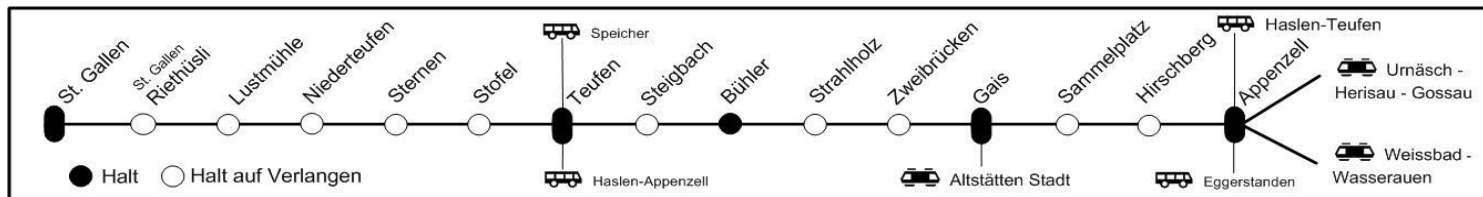

Abfahrt St. Gallen Riethüsli

Gültig vom 11. Dezember 2016 bis 9. Dezember 2017

05 00 - 06 59		09 00 - 09 59		12 00 - 12 59		15 00 - 15 59		18 00 - 18 59		21 00 - 22 59	
Zeit	nach	Zeit	nach	Zeit	nach	Zeit	nach	Zeit	nach	Zeit	nach
Ⓐ 5 28	St. Gallen	9 12	Gais - Appenzell	12 12	Gais - Appenzell	15 12	Gais - Appenzell	18 14	Gais - Appenzell	Ⓐ 21 14	Gais - Appenzell
5 40	Gais - Appenzell	9 14	St. Gallen	12 14	St. Gallen	15 14	St. Gallen	18 16	St. Gallen	21 16	St. Gallen
✕ 5 51	St. Gallen	9 42	Gais - Appenzell	12 42	Gais - Appenzell	15 42	Gais - Appenzell	Ⓐ 18 20	St. Gallen	21 30	St. Gallen
Ⓐ 6 08	Gais - Appenzell	9 44	St. Gallen	12 44	St. Gallen	15 44	St. Gallen	18 44	Gais - Appenzell	21 44	Gais - Appenzell
Ⓐ 6 10	St. Gallen							18 46	St. Gallen	22 13	Gais - Appenzell
Ⓒ 6 12	Gais - Appenzell									22 20	St. Gallen
Ⓐ 6 19	St. Gallen									22 33	Gais - Appenzell
Ⓐ 6 42	Gais - Appenzell										
Ⓐ 6 44	St. Gallen										
Ⓒ 6 46	St. Gallen										
07 00 - 07 59		10 00 - 10 59		13 00 - 13 59		16 00 - 16 59		19 00 - 19 59		23 00 - 03 59	
Zeit	nach	Zeit	nach	Zeit	nach	Zeit	nach	Zeit	nach	Zeit	nach
Ⓐ 7 08	Gais - Appenzell	10 12	Gais - Appenzell	13 12	Gais - Appenzell	16 12	Gais - Appenzell	19 14	Gais - Appenzell	23 14	St. Gallen
✕ 7 14	St. Gallen	10 14	St. Gallen	13 14	St. Gallen	16 14	St. Gallen	19 16	St. Gallen	23 33	Gais - Appenzell
Ⓒ 7 26	Gais - Appenzell	10 42	Gais - Appenzell	13 42	Gais - Appenzell	16 42	Gais - Appenzell	19 44	Gais - Appenzell	Ⓐ 0 14	St. Gallen
Ⓐ 7 39	Gais - Appenzell	10 44	St. Gallen	13 44	St. Gallen	16 44	St. Gallen	19 46	St. Gallen	Ⓐ 0 33	Gais - Appenzell
Ⓒ 7 42	Gais - Appenzell									Ⓐ 1 38	Gais - Appenzell
Ⓒ 7 44	St. Gallen									Ⓐ 2 43	Gais - Appenzell
Ⓐ 7 48	St. Gallen										
08 00 - 08 59		11 00 - 11 59		14 00 - 14 59		17 00 - 17 59		20 00 - 20 59			
Zeit	nach	Zeit	nach	Zeit	nach	Zeit	nach	Zeit	nach		
8 12	Gais - Appenzell	11 12	Gais - Appenzell	14 12	Gais - Appenzell	17 12	Gais - Appenzell	20 14	Gais - Appenzell		
✕ 8 14	St. Gallen	11 14	St. Gallen	14 14	St. Gallen	17 14	St. Gallen	20 16	St. Gallen		
✕ 8 42	Gais - Appenzell	11 42	Gais - Appenzell	14 42	Gais - Appenzell	17 44	Gais - Appenzell	20 44	Gais - Appenzell		
8 44	St. Gallen	11 44	St. Gallen	14 44	St. Gallen	17 46	St. Gallen	Ⓐ 20 46	St. Gallen		

Selbstkontrolle

Kein Billetverkauf im Zug! Billette am Automaten lösen.
Reisende ohne gültigen Fahrausweis bezahlen einen Zuschlag.

PostAuto

Fährt im Auftrag der AB. Bahnbillette sind gültig.
Keine Beförderung von Fahrrädern. Blinklicht mit Taste einschalten.
Abfahrt bei der Postautohaltestelle bzw. vor dem Lebensmittelladen.

Zeichenerklärung

- Ⓐ Montag - Freitag ohne allg. Feiertage
- Ⓒ Samstage, Sonn- und allg. Feiertage
- Ⓒ Samstag
- ✕ Montag - Samstag ohne allg. Feiertage
- Ⓐ Nächte Fr/Sa und Sa/So sowie 13/14, 16/17 April, 30 April/1 Mai, 24/25, 25/26 Mai, 4/5 Juni 31 Jul/1 Aug, 31 Okt/1 Nov; ohne Nacht 24/25
- Ⓐ Mit Zuschlag
- PostAuto