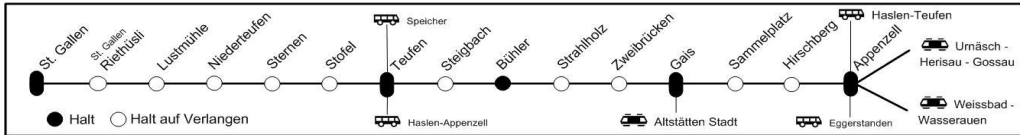

Abfahrt Niederteufen

Gültig vom 11. Dezember 2016 bis 9. Dezember 2017

Gleisänderungen vorbehalten

05 00 - 05 59				10 00 - 10 59				15 00 - 15 59				20 00 - 21 59			
Zeit	nach			Zeit	nach			Zeit	nach			Zeit	nach		
Ⓐ 5 25	St. Gallen			10 07	St. Gallen	1		15 07	St. Gallen	1		20 09	St. Gallen	1	
✕ 5 44	St. Gallen	1		10 18	Gais - Appenzell	2		15 18	Gais - Appenzell	2		20 20	Gais - Appenzell	2	
5 44	Gais - Appenzell			10 37	St. Gallen	1		15 37	St. Gallen	1	Ⓐ 20 39	St. Gallen	1		
				10 48	Gais - Appenzell	2		15 48	Gais - Appenzell	2	20 50	Gais	2		
															(- Gais - Appenzell)
06 00 - 06 59				11 00 - 11 59				16 00 - 16 59				21 00 - 21 59			
Ⓐ 6 03	St. Gallen	1		11 07	St. Gallen	1		16 07	St. Gallen	1		21 09	St. Gallen	1	
Ⓐ 6 14	Gais - Appenzell	2		11 18	Gais - Appenzell	2		16 18	Gais - Appenzell	2	Ⓐ 21 20	Gais - Appenzell	2		
Ⓐ 6 12	St. Gallen	1		11 37	St. Gallen	1		16 37	St. Gallen	1	21 27	St. Gallen	1		
Ⓒ 6 18	Gais - Appenzell	2		11 48	Gais - Appenzell	2		16 48	Gais - Appenzell	2	21 50	Gais - Appenzell	2		
Ⓐ 6 37	St. Gallen	1													
Ⓒ 6 43	St. Gallen	1													
Ⓐ 6 48	Gais - Appenzell	2													
07 00 - 07 59				12 00 - 12 59				17 00 - 17 59				22 00 - 22 59			
✕ 7 07	St. Gallen	1		12 07	St. Gallen	1		17 07	St. Gallen	1		22 17	Gais - Appenzell	1	
Ⓐ 7 14	Gais - Appenzell	2		12 18	Gais - Appenzell	2		17 18	Gais - Appenzell	2		22 17	St. Gallen	1	
Ⓒ 7 30	Gais - Appenzell	2		12 37	St. Gallen	1		17 37	St. Gallen	1		22 37	Gais - Appenzell	1	
Ⓐ 7 36	Schnellzug - St. Gallen	1		12 48	Gais - Appenzell	2		17 50	Gais - Appenzell	2					
Ⓒ 7 37	St. Gallen	1													
Ⓐ 7 41	St. Gallen	1													
✕ 7 48	Gais - Appenzell	2													
08 00 - 08 59				13 00 - 13 59				18 00 - 18 59				23 00 - 23 59			
✕ 8 07	St. Gallen	1		13 07	St. Gallen	1		Ⓒ 18 09	St. Gallen	1		23 11	St. Gallen	1	
8 18	Gais - Appenzell	2		13 18	Gais - Appenzell	2		Ⓐ 18 13	St. Gallen	1		23 37	Gais - Appenzell	1	
8 37	St. Gallen	1		13 37	St. Gallen	1		18 20	Gais - Appenzell	2					
✕ 8 48	Gais - Appenzell	2		13 48	Gais - Appenzell	2		18 39	St. Gallen	1					
								18 50	Gais - Appenzell	2					
09 00 - 09 59				14 00 - 14 59				19 00 - 19 59				00 00 - 03 59			
9 07	St. Gallen	1		14 07	St. Gallen	1		19 09	St. Gallen	1		Ⓔ 0 11	St. Gallen	1	
9 18	Gais - Appenzell	2		14 18	Gais - Appenzell	2		19 20	Gais - Appenzell	2		Ⓔ 0 37	Gais - Appenzell	1	
9 37	St. Gallen	1		14 37	St. Gallen	1		19 39	St. Gallen	1		Ⓔ 1 42	Gais - Appenzell	1	
9 48	Gais - Appenzell	2		14 48	Gais - Appenzell	2		19 50	Gais - Appenzell	2		Ⓔ 2 47	Gais - Appenzell	1	

Selbstkontrolle

Kein Billetverkauf im Zug! Billette am Automaten lösen.
Reisende ohne gültigen Fahrausweis bezahlen einen Zuschlag.

PostAuto

Fährt im Auftrag der AB. Bahnbillette sind gültig.
Keine Beförderung von Fahrrädern. Blinklicht mit Taste einschalten.
Abfahrt an der Hauptstrasse.

Zeichenerklärung

- Ⓐ Montag - Freitag ohne allg. Feiertage
- Ⓒ Samstag, Sonn- und allg. Feiertage
- Ⓔ Samstag
- ✕ Montag - Samstag ohne allg. Feiertage
- Ⓔ Nächte Fr/Sa und Sa/So sowie 13/14, 16/17 April, 30 April/1 Mai, 24/25, 25/26 Mai, 4/5 Juni 31 Jul/1 Aug, 31 Okt/1 Nov; ohne Nacht 24/25
- Ⓔ Mit Zuschlag
- PostAuto