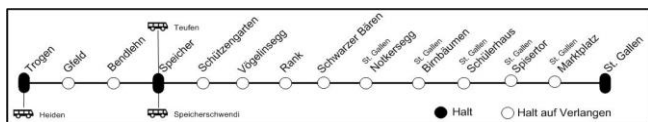

# Abfahrt St. Gallen

Gültig vom 11. Dezember 2016 bis 9. Dezember 2017

Gleisänderungen vorbehalten

05 00 - 05 59			10 00 - 10 59			15 00 - 15 59			20 00 - 20 59		
Zeit	nach		Zeit	nach		Zeit	nach		Zeit	nach	
5 38	Gais - Appenzell	12	10 07	Gais - Appenzell	11	15 07	Gais - Appenzell	11	20 10	Gais - Appenzell	11
Ⓐ 5 40	Trogen	12	10 25	Trogen	12	15 25	Trogen	12	20 25	Trogen	12
✕ 5 55	Trogen	12	10 37	Gais - Appenzell	11	15 37	Gais - Appenzell	11	20 40	Gais	11
			10 55	Trogen	12	15 55	Trogen	12	(- Gais - Appenzell)		
									20 55	Trogen	12