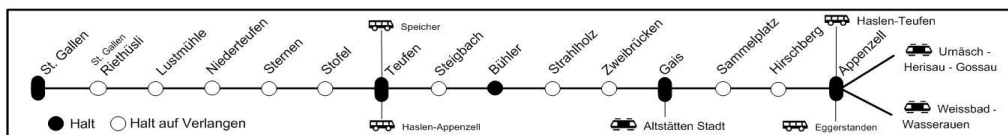

Abfahrt Sammelplatz

Gültig vom 11. Dezember 2016 bis 9. Dezember 2017

05 00 - 05 59		10 00 - 10 59		15 00 - 15 59		20 00 - 20 59	
Zeit	nach	Zeit	nach	Zeit	nach	Zeit	nach
✕ 5 21	Gais - St. Gallen	10 13	Appenzell	15 13	Appenzell	20 15	Appenzell
Ⓐ 5 48	Appenzell	10 14	Gais - St. Gallen	15 14	Gais - St. Gallen	Ⓐ 20 16	Gais - St. Gallen
Ⓐ 5 40	Gais - St. Gallen	10 43	Appenzell	15 43	Appenzell	20 45	Appenzell
		10 44	Gais - St. Gallen	15 44	Gais - St. Gallen	20 46	Gais - St. Gallen
06 00 - 06 59		11 00 - 11 59		16 00 - 16 59		21 00 - 21 59	
Zeit	nach	Zeit	nach	Zeit	nach	Zeit	nach
Ⓐ 6 00	Appenzell	11 13	Appenzell	16 13	Appenzell	21 10	Gais - St. Gallen
Ⓐ 6 14	Gais - St. Gallen	11 14	Gais - St. Gallen	16 14	Gais - St. Gallen	21 14	Appenzell
Ⓒ 6 22	Gais - St. Gallen	11 43	Appenzell	16 43	Appenzell	Ⓐ 21 45	Appenzell
✕ 6 43	Appenzell	11 44	Gais - St. Gallen	16 44	Gais - St. Gallen		
✕ 6 44	Gais - St. Gallen						
07 00 - 07 59		12 00 - 12 59		17 00 - 17 59		22 00 - 22 59	
Zeit	nach	Zeit	nach	Zeit	nach	Zeit	nach
✕ 7 13	Appenzell	12 13	Appenzell	17 13	Appenzell	22 00	Gais - St. Gallen
Ⓐ 7 14	Gais - (Schnellzug) St. Gallen	12 14	Gais - St. Gallen	17 14	Gais - St. Gallen	22 15	Appenzell
Ⓒ 7 14	Gais - St. Gallen	12 43	Appenzell	17 43	Appenzell	22 33	Appenzell
Ⓐ 7 43	Appenzell	12 44	Gais - St. Gallen	17 44	Gais - St. Gallen	22 53	Appenzell
✕ 7 44	Gais - St. Gallen			Ⓐ 17 59	Appenzell	22 54	Gais - St. Gallen
Ⓒ 7 48	Appenzell						
08 00 - 08 59		13 00 - 13 59		18 00 - 18 59		23 00 - 23 59	
Zeit	nach	Zeit	nach	Zeit	nach	Zeit	nach
8 13	Appenzell	13 13	Appenzell	18 15	Appenzell	23 53	Appenzell
8 14	Gais - St. Gallen	13 14	Gais - St. Gallen	18 16	Gais - St. Gallen	Ⓔ 23 54	Gais - St. Gallen
8 43	Appenzell	13 43	Appenzell	18 45	Appenzell		
8 44	Gais - St. Gallen	13 44	Gais - St. Gallen	18 46	Gais - St. Gallen		
09 00 - 09 59		14 00 - 14 59		19 00 - 19 59		00 00 - 02 59	
Zeit	nach	Zeit	nach	Zeit	nach	Zeit	nach
9 13	Appenzell	14 13	Appenzell	19 15	Appenzell	Ⓔ 0 53	Gais - Appenzell
9 14	Gais - St. Gallen	14 14	Gais - St. Gallen	19 16	Gais - St. Gallen	Ⓔ 1 58	Gais - Appenzell
9 43	Appenzell	14 43	Appenzell	19 45	Appenzell	Ⓔ 3 03	Gais - Appenzell
9 44	Gais - St. Gallen	14 44	Gais - St. Gallen	19 46	Gais - St. Gallen		

Selbstkontrolle
Kein Billetverkauf im Zug! Billette am Automaten lösen.
Reisende ohne gültigen Fahrausweis bezahlen einen Zuschlag.

PostAuto
Fährt im Auftrag der AB. Bahnbillette sind gültig.
Keine Beförderung von Fahrrädern. Blinklicht mit Taste einschalten.
Abfahrt an der Hauptstrasse beim Fussgängerstreifen.

Zeichenerklärung

- Ⓐ Montag - Freitag ohne allg. Feiertage
- Ⓒ Samstage, Sonn- und allg. Feiertage
- ✕ Montag - Samstag ohne allg. Feiertage
- Ⓔ Nächte Fr/Sa und Sa/So sowie 13/14, 16/17 April, 30 April/1 Mai, 24/25, 25/26 Mai, 4/5 Juni 31 Jul/1 Aug, 31 Okt/1 Nov; ohne Nacht 24/25
- Ⓔ Mit Zuschlag
- Ⓔ PostAuto