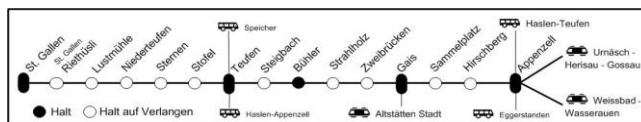

# Abfahrt St. Gallen

Gültig vom 11. Dezember 2016 bis 9. Dezember 2017

Gleisänderungen vorbehalten

05 00 - 05 59			10 00 - 10 59			15 00 - 15 59			20 00 - 20 59		
Zeit	nach		Zeit	nach		Zeit	nach		Zeit	nach	
5 38	Gais - Appenzell	12	10 07	Gais - Appenzell	11	15 07	Gais - Appenzell	11	20 10	Gais - Appenzell	11
Ⓐ 5 40	Trogen	12	10 25	Trogen	12	15 25	Trogen	12	20 25	Trogen	12
✕ 5 55	Trogen	12	10 37	Gais - Appenzell	11	15 37	Gais - Appenzell	11	20 40	Gais	11
			10 55	Trogen	12	15 55	Trogen	12	(- Gais - Appenzell)		
									20 55	Trogen	12