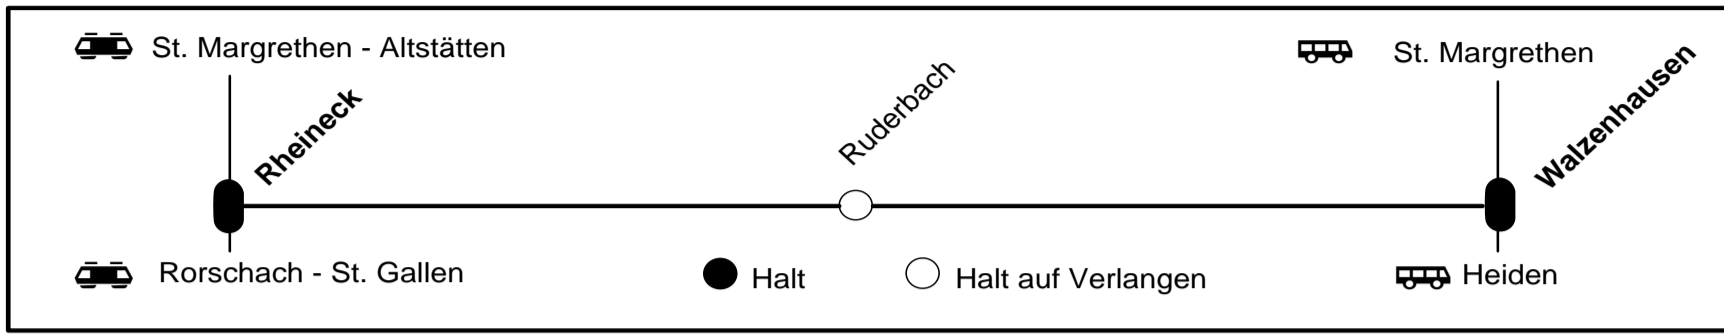

# Abfahrt Bahnhof Rheineck

10.12.23 - 14.12.24

Fahrplaninfo

## 6 00

Ⓐ 6 05 S26 Walzenhausen

✕ 6 35 S26 Walzenhausen